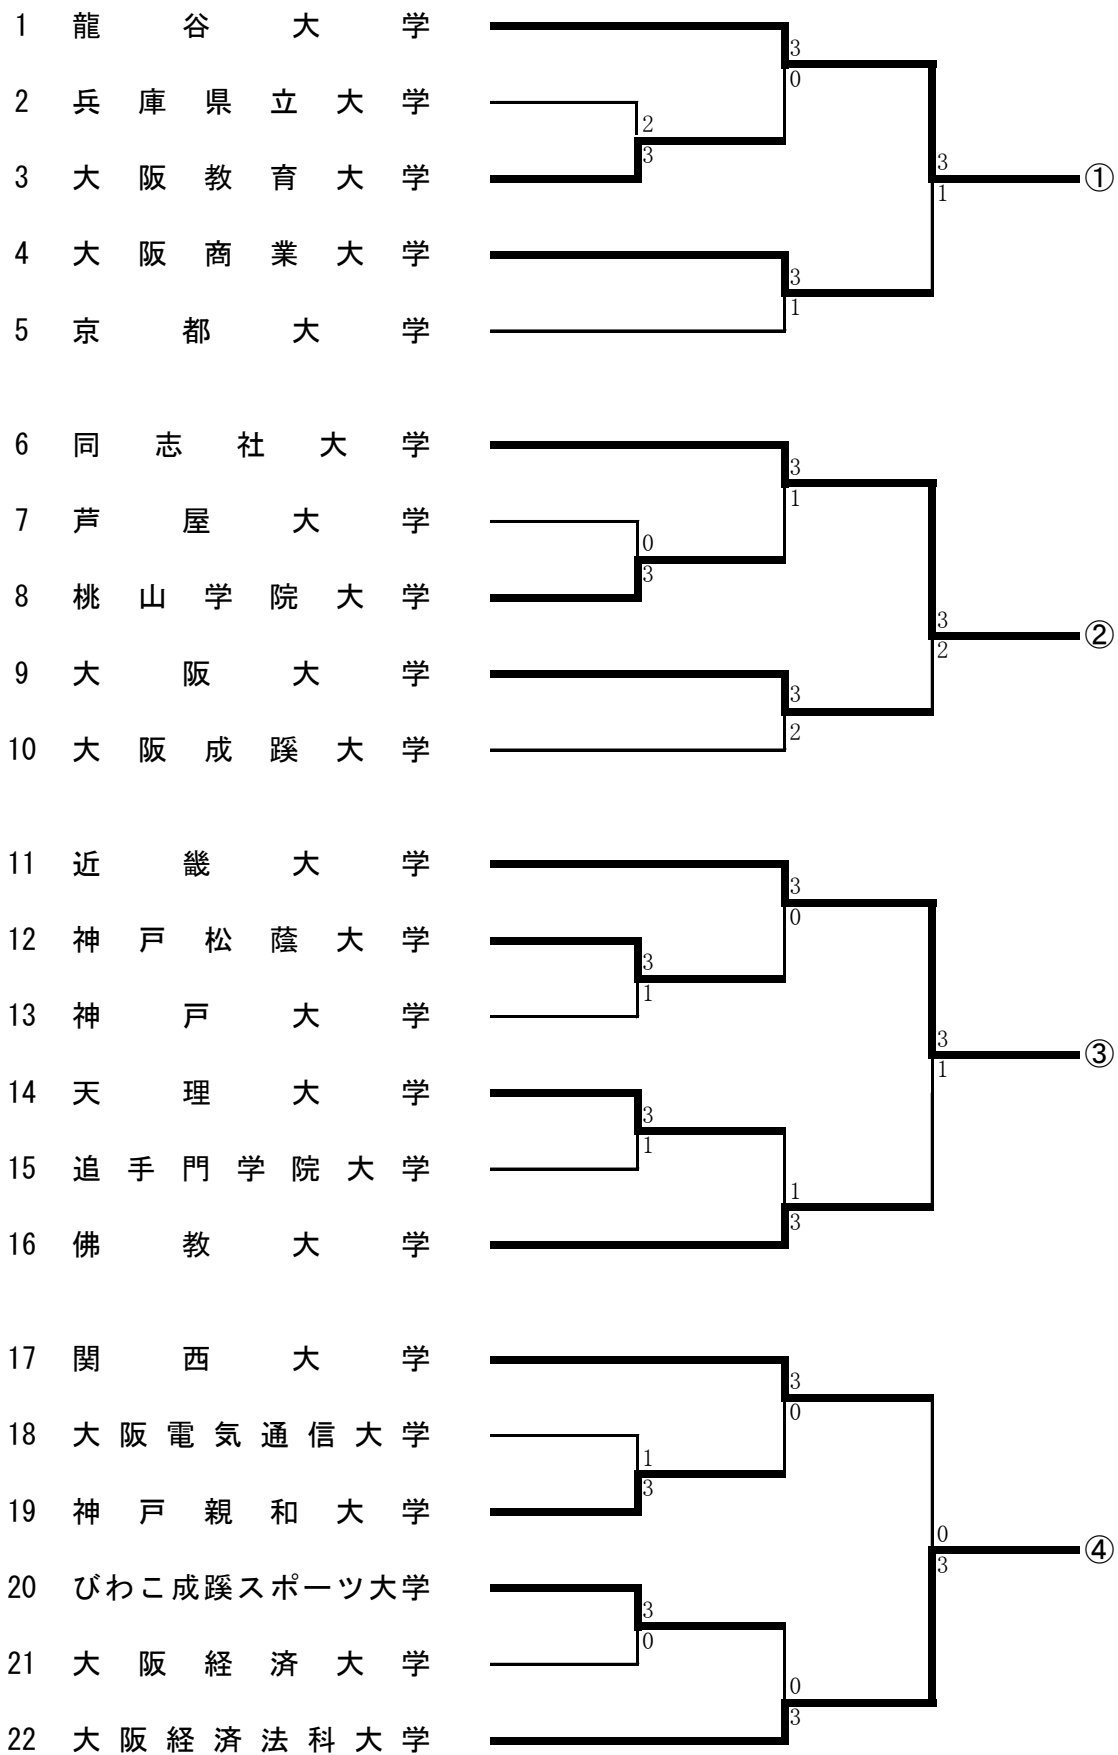

第95回全日本大学総合卓球選手権大会(団体の部) 出場校(関西予選)

	男 子		女 子	
日学連推薦校 (前年度ランカー)			立 命 館 大 学	(春季リーグ1部2位)
関西推薦校	関 西 学 院 大 学	(春季リーグ1部1位)	神 戸 松 蔭 大 学	(春季リーグ1部1位)
	京 都 産 業 大 学	(春季リーグ1部2位)	関 西 学 院 大 学	(春季リーグ1部3位)
	立 命 館 大 学	(春季リーグ1部3位)	千 里 金 蘭 大 学	(春季リーグ1部4位)
予選通過校	龍 谷 大 学	(春季リーグ1部4位)	同 志 社 大 学	(春季リーグ1部5位)
	同 志 社 大 学	(春季リーグ1部5位)	龍 谷 大 学	(春季リーグ1部6位)
	近 畿 大 学	(春季リーグ1部6位)	大 阪 成 蹊 大 学	(春季リーグ2部1位)
	大 阪 経 済 法 科 大 学	(春季リーグ2部2位)	京 都 産 業 大 学	(春季リーグ2部2位)
			近 畿 大 学	(春季リーグ1部7位)

第95回全日本大学総合卓球選手権大会(団体の部)関西予選

男子の部

第95回全日本大学総合卓球選手権大会(団体の部)関西予選

女子の部