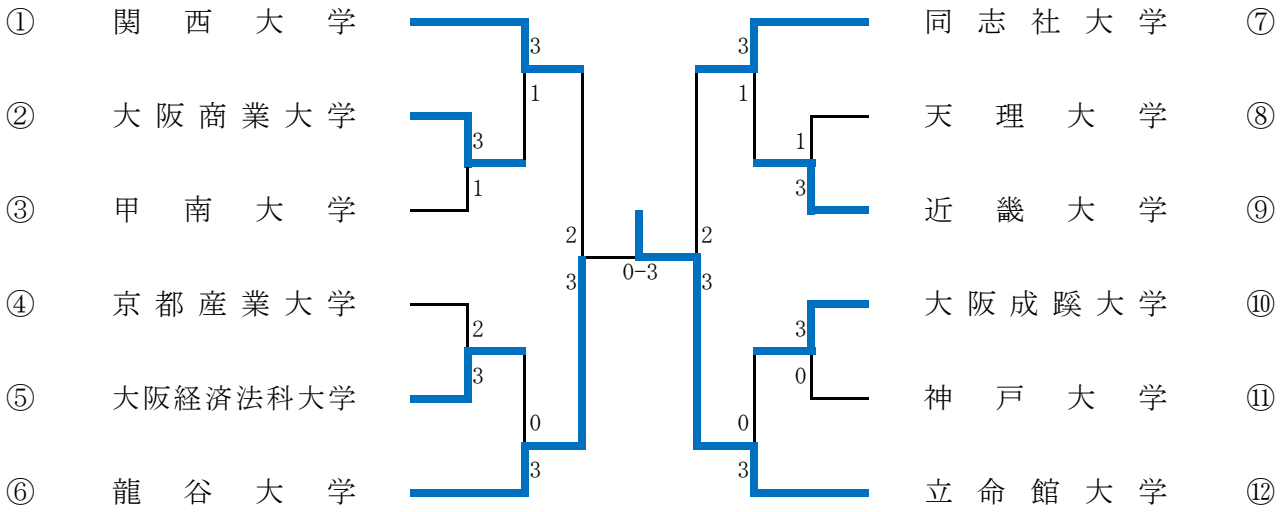

第90回全日本大学総合卓球選手権大会(団体の部)関西予選 男子 決勝トーナメント