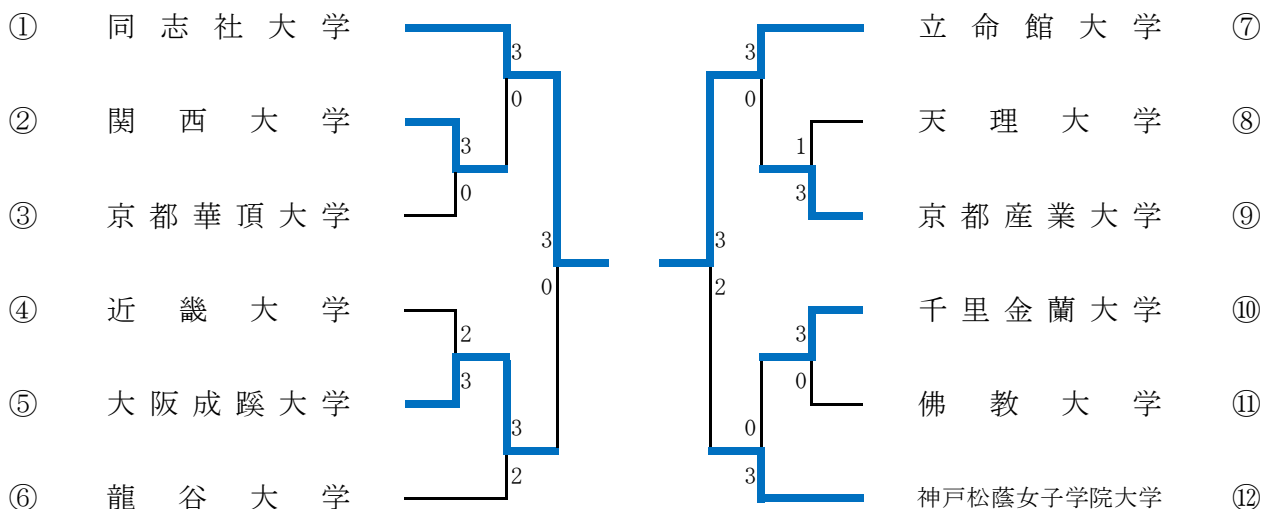

第90回全日本大学総合卓球選手権大会(団体の部)関西予選 女子 決勝トーナメント