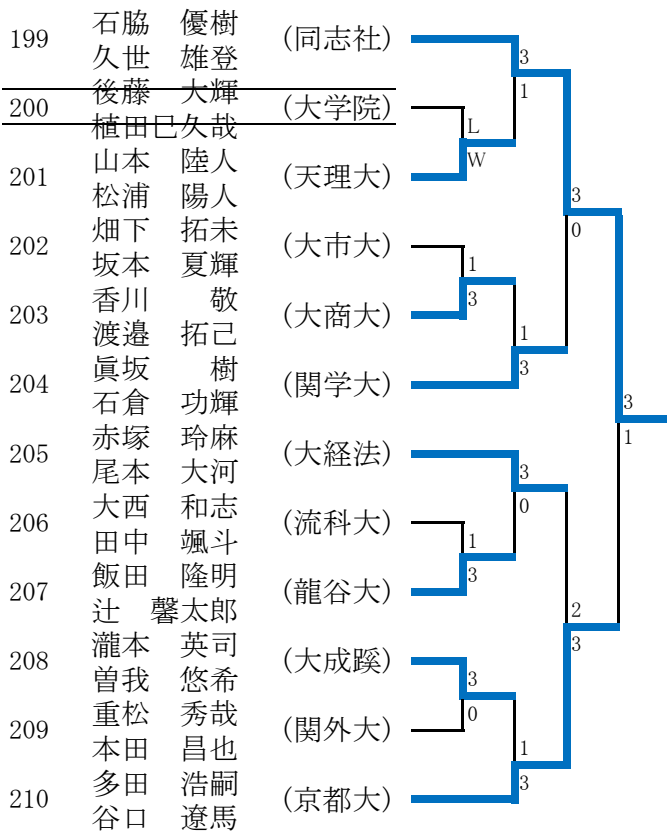

第87回 全日本大学総合卓球選手権大会(個人の部)関西予選 男子ダブルス No.5

第87回 全日本大学総合卓球選手権大会(個人の部)関西予選 女子ダブルス No.1

1	村田 咲紀 山本 怜奈	(関学大)		3		3	鈴木 理彩 多武 玲帆	(神松蔭)	24
2	岡田 玲尚 樋口 佳菜	(天理大)	L	0		1	西川 愛 川崎 晏奈	(梅女大)	25
3	長江 日南 伊須田 遥	(佛教大)	W	3		1	山下 さくら	(京産大)	26
4	二宮 里奈 松本 美優	(梅女大)		1		2	山根 光栞 榎原 未侑	(近畿大)	27
5	片山 陽 吉川 萌乃	(京産大)		3		3	小原 胡桃 山本 愛織	(立命館)	28
6	河野 凧紗 田村 美佳	(立命館)		3		2	門阪 彩愛 本井 明梨	(同志社)	29
7	都築 里沙 百瀬 綺音	(大成蹊)		3		3	原田 夏鈴 新宮 唯	(天理大)	30
8	森岡 鈴菜 宮本 風香	(天理大)		0		3	清水 優香 松尾 京佳	(武庫女)	31
9	大槻 ほの香 澤田 佳苗	(京産大)		3		0	久元 菜緒 山下 あい	(大樟蔭)	32
10	仲本 琴美 福井 美海	(流科大)		0		0	西村 歌音 友金 つばさ	(梅女大)	33
11	白神 ひかる 池田 紗也佳	(関学大)		3		3	三浦 明日加 山形 あすか	(近畿大)	34
12	吉田 美央 野上 つぼみ	(同志社)		3		3	村上 七星 竹田 彩乃	(関学大)	35
13	中谷 紗公良 渡辺 晴子	(近畿大)		3		0	光根 鈴香 松本 もも	(芦屋大)	36
14	小阪 天海 増本 いさ	(武庫女)		1		3	安江 蕊子 船橋 明日香	(甲南大)	37
15	中日 奈歩 谷口 里蘭	(龍谷大)		3		2	古田 千晶 稲村 羽奈	(関西大)	38
16	寺本 日菜子 重定 みのり	(京都大)		0		1	西村 日菜 高木 あかね	(奈女大)	39
17	厚地 うらら 軒 佳鈴	(神松蔭)		3		3	浅井 笑 安藤 美帆	(龍谷大)	40
18	麻 菜々子 鈴木 琴音	(立命館)		3		3	後藤 亜弥 榎谷 優香	(神松蔭)	41
19	笹倉 千春 仲 美咲	(甲南大)		0		1	木塚 陽菜 村上 愛	(大成蹊)	42
20	松本 恵奈 矢尾 まいの	(武庫女)		3		3	山本 愛 齋藤 夏希	(武庫女)	43
21	山中 琴美 丸尾 茉友	(佛教大)		0		2	城田 涼花 上野 はる菜	(佛教大)	44
22	中川 鈴音 石橋 愛理	(関西大)		3		0	本宮 珠妃 篠原 瑠里	(立命館)	45
23	赤澤 菜摘 宮岡 優	(関学大)		3		3	荻嶋 沙希