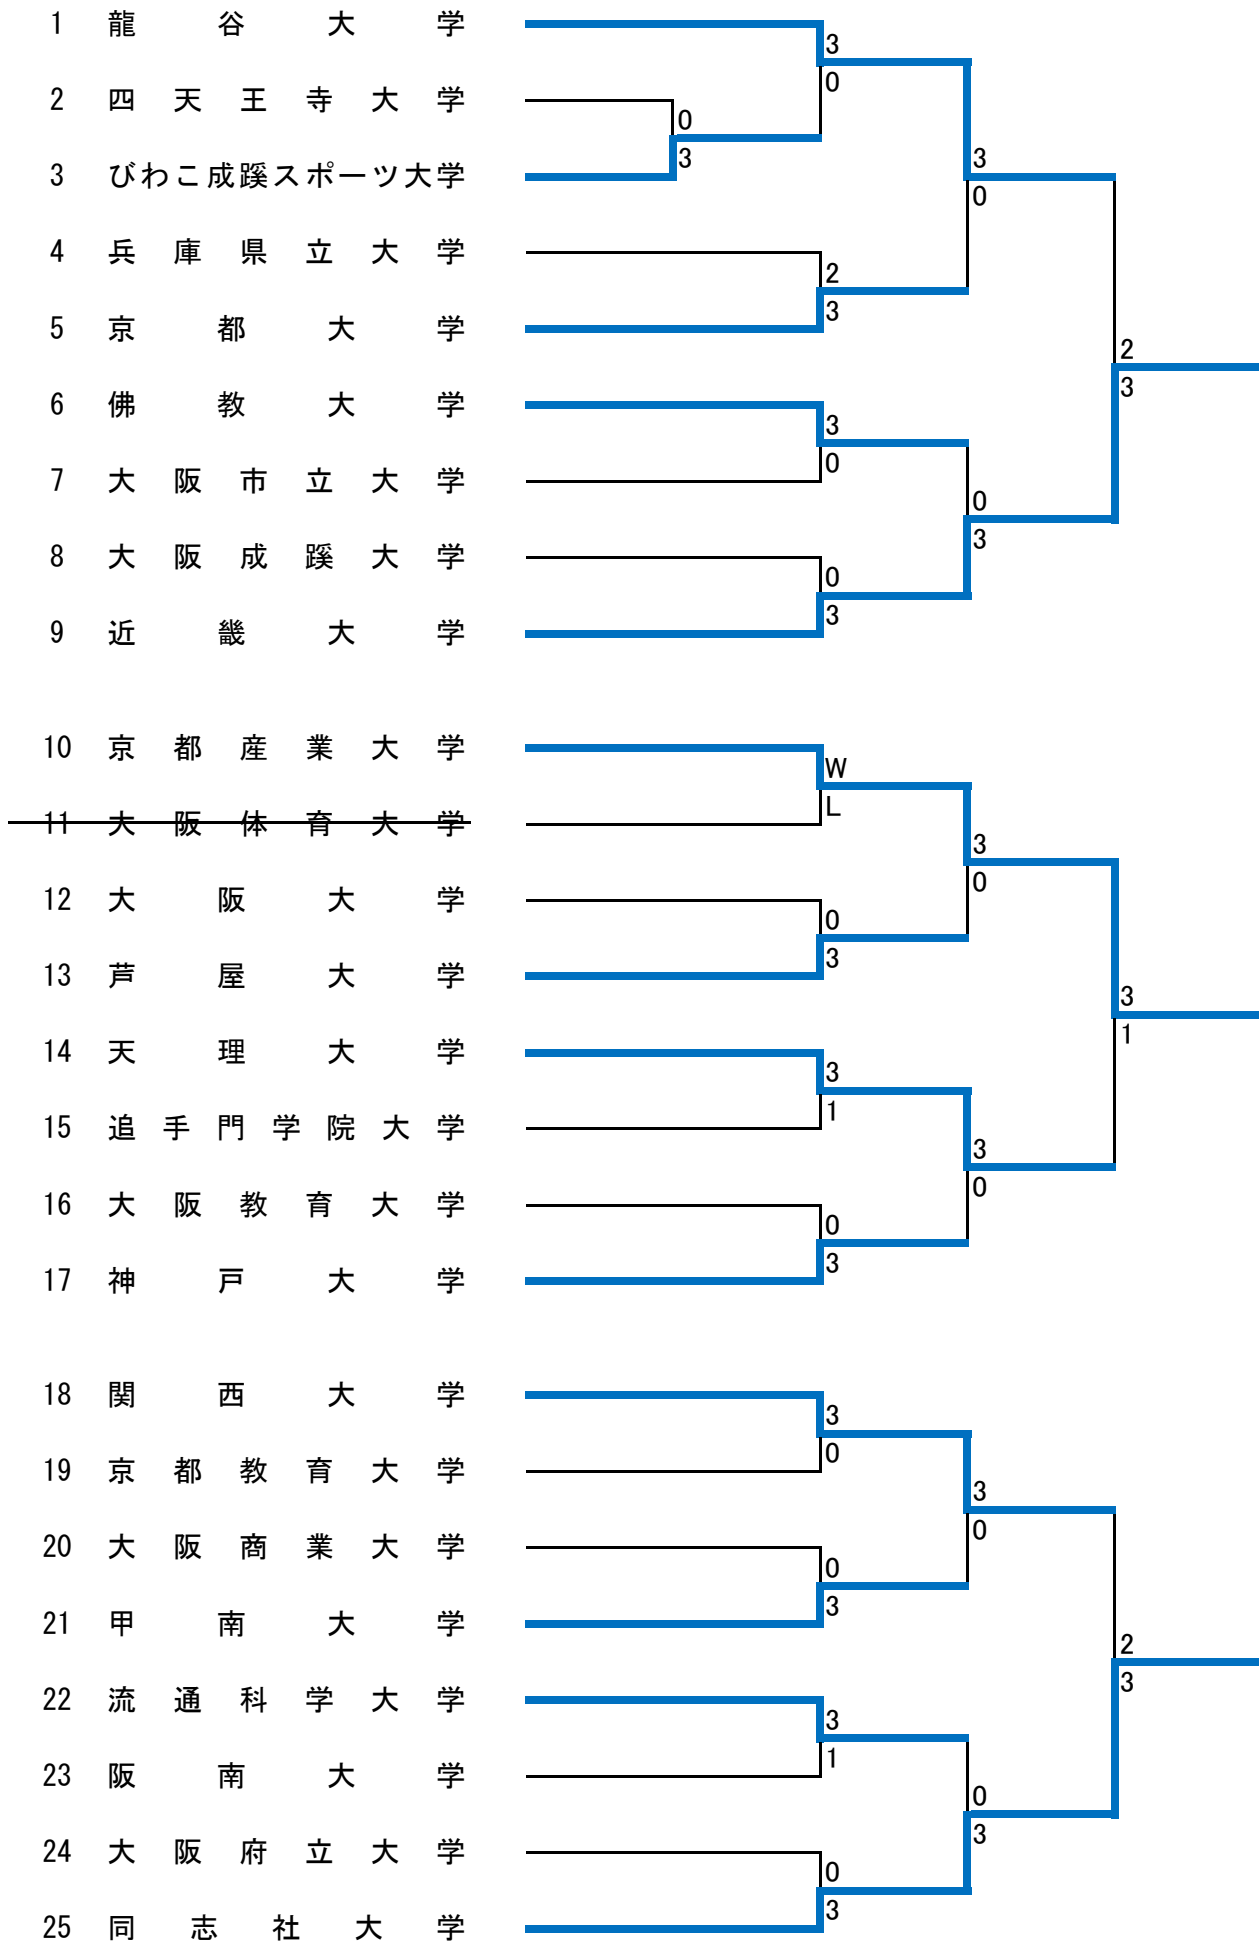

第89回全日本大学総合卓球選手権大会(団体の部) 出場校(関西予選)

	男 子	女 子
日学連推薦 (前年度ランカー)	—	神戸松蔭女子学院大学 (前年度3位)
関西推薦	関西学院大学 立命館大学 大阪経済法科大学	関西学院大学 同志社大学 龍谷大学
予選通過	京都産業大学 同志社大学 近畿大学 —	立命館大学 芦屋大学 近畿大学 関西大学

第89回全日本大学総合卓球選手権大会(団体の部)関西予選 男子トーナメント

第89回全日本大学総合卓球選手権大会(団体の部)関西予選 女子トーナメント