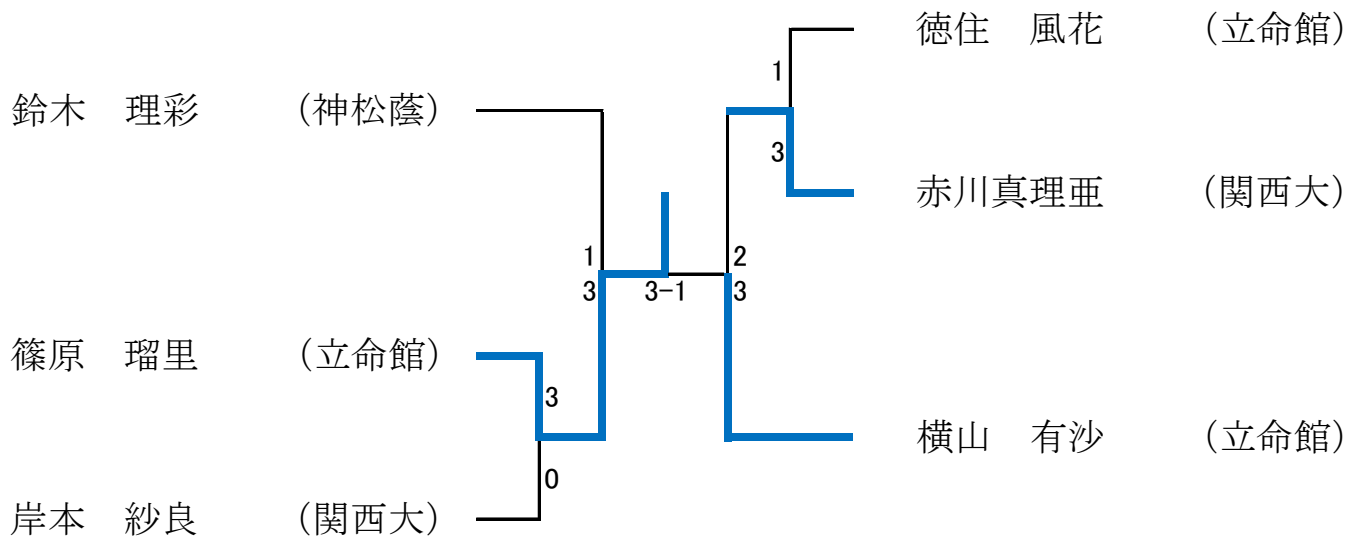

男子下位トーナメント

3位決定

上條 晃希	(立命館)	3 - 0	各務 博志	(関西大)
-------	-------	-------	-------	-------

女子上位トーナメント

3位決定

赤川 真生 (同志社) 0 - 3 朝田 茉依 (同志社)

女子下位トーナメント

3位決定