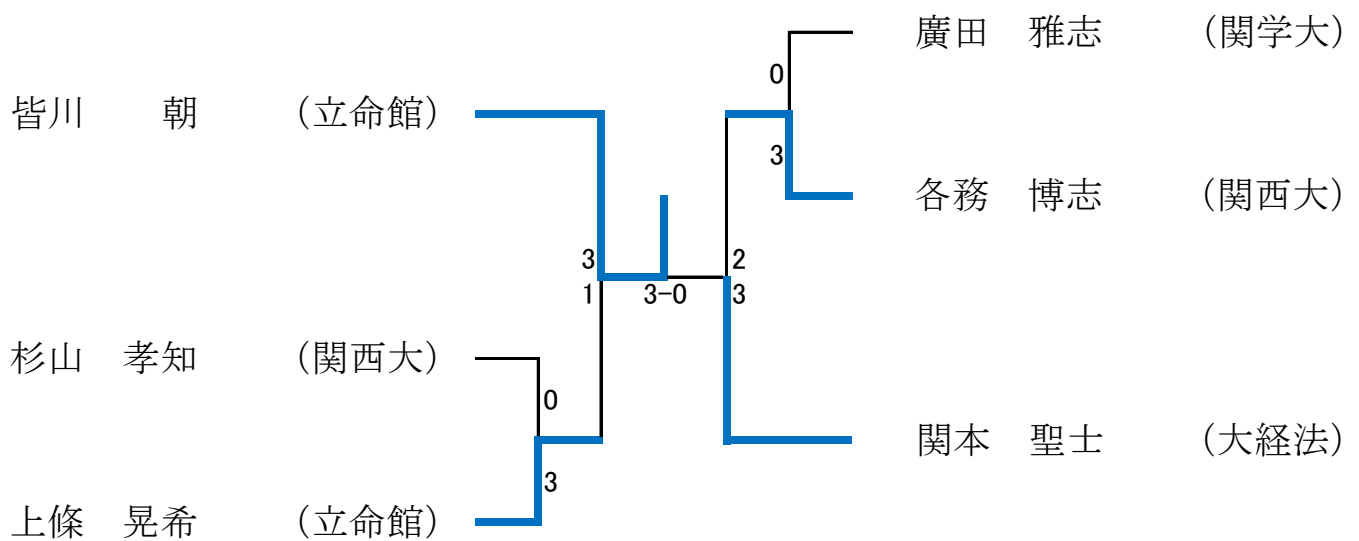

男子下位トーナメント

3位決定

上條 晃希	(立命館)	3 - 0	各務 博志	(関西大)