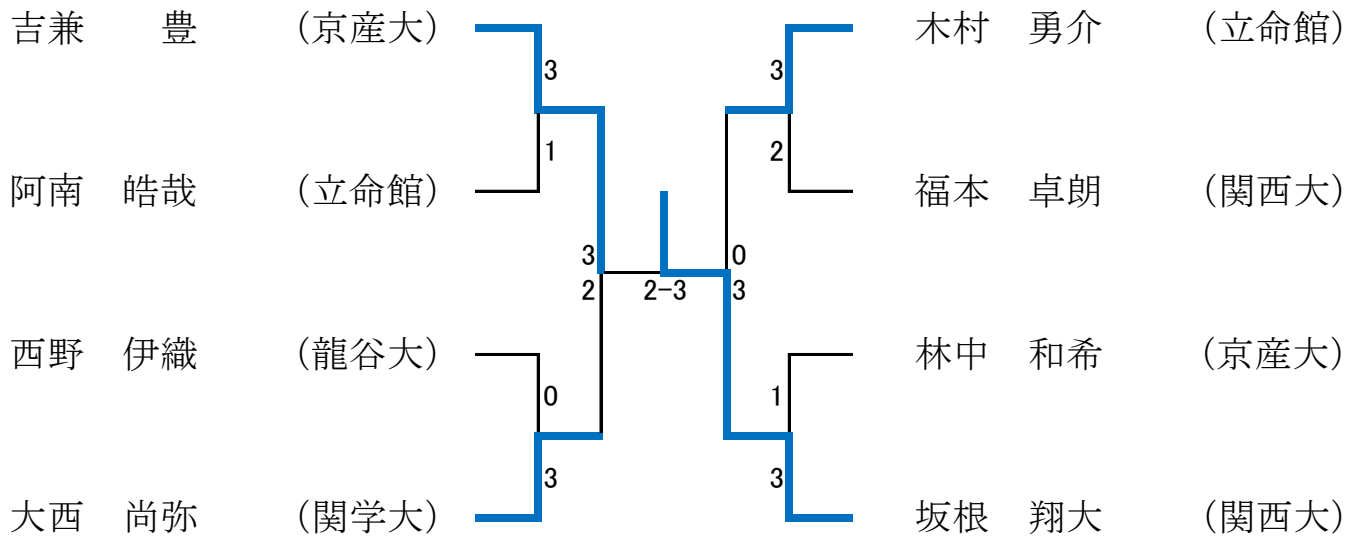

男子上位トーナメント

3位決定

大西 尚弥	(関学大)	2 - 3	木村 勇介	(立命館)