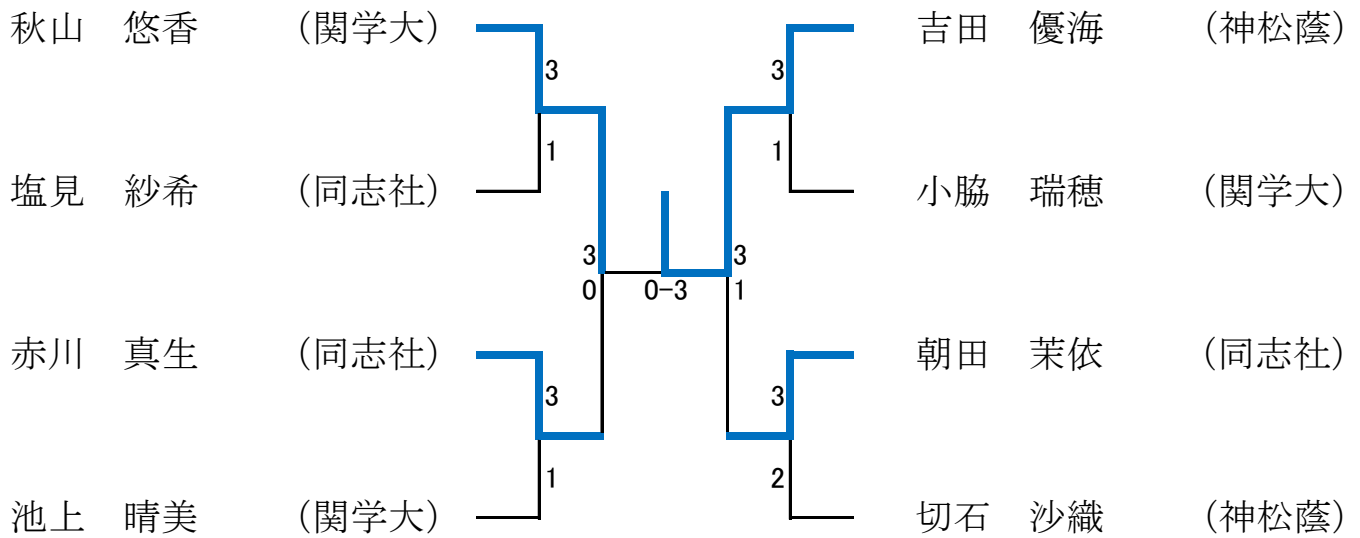

女子上位トーナメント

3位決定

赤川 真生 (同志社)   0 - 3   朝田 茉依 (同志社)