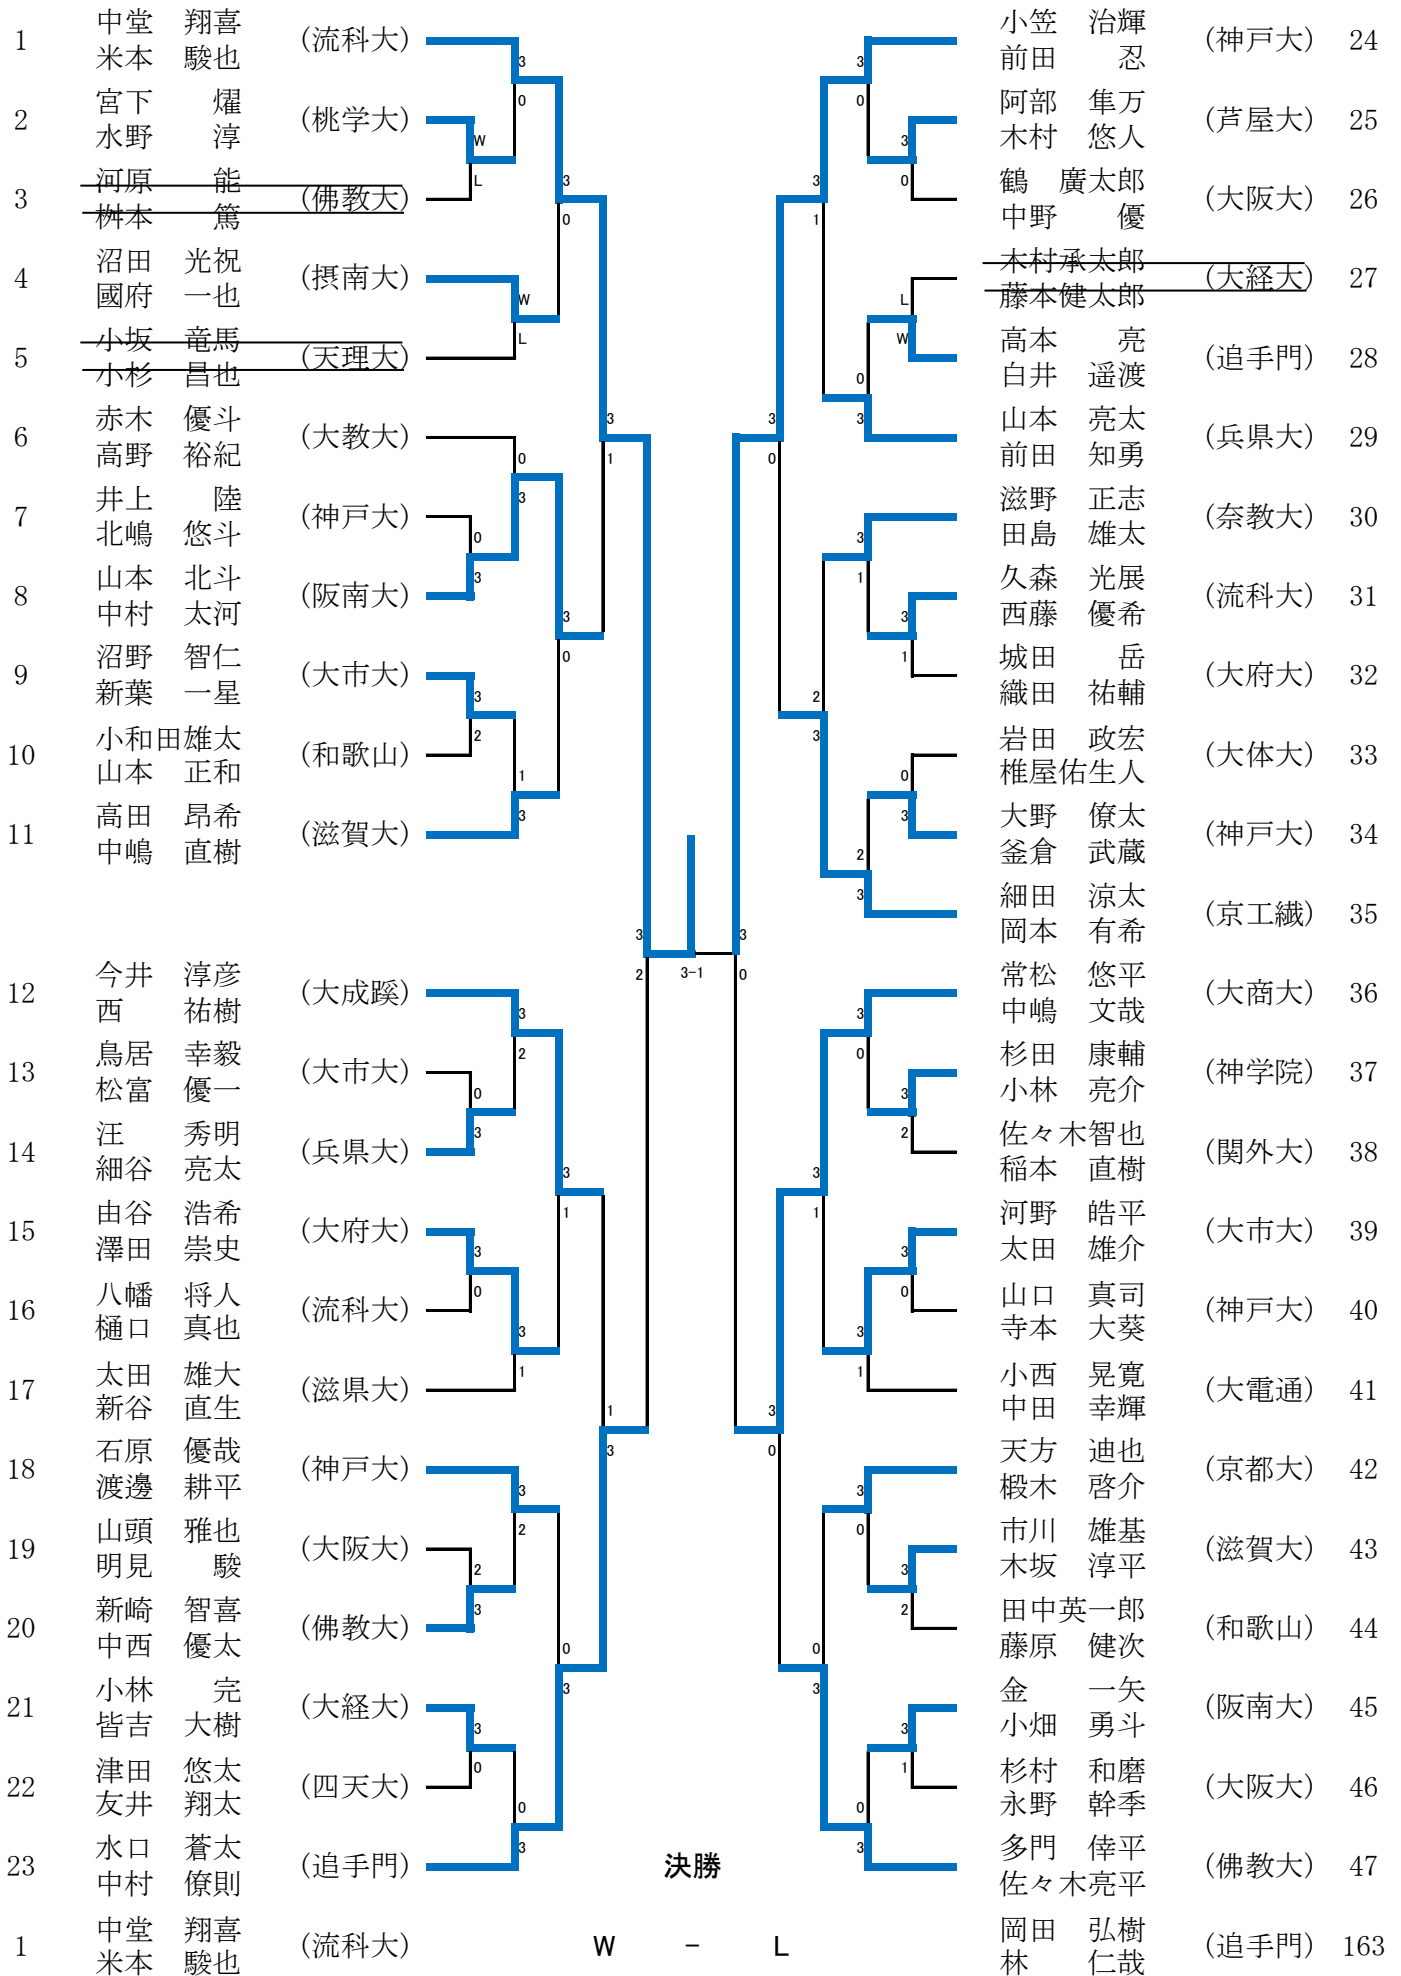

男子ダブルス No. 1

男子ダブルス No. 2

48	野田 航太 富田 浩之	(天理大)				宮崎 伸敏 吉兼 友貴	(大経大)	71
49	伊藤 智亮 川端 基暉	(大府大)				富澤 拓也 田中 俊行	(追手門)	72
50	竹嶋 健太 安井 琉星	(佛教大)				奥 貴寛 北村 凌	(大阪大)	73
51	黒崎 功太 杉本 翔	(流科大)				山田 敦 沼田 大輝	(佛教大)	74
52	村上 勇樹 羽賀 隼平	(京都大)				吉田 結 富岡 恵哉	(京工繊)	75
53	前阪 祐志 林 直輝	(四天大)				長畑 順大 水寫 翔	(流科大)	76
54	山村 志悟 和泉 海	(大阪大)				太田 陸 高屋 仁里	(京学園)	77
55	熊谷 薫 藤原 将徳	(大市大)				山本 大将 中田 謙由佑	(神戸大)	78
56	大澤 主樹 富田 慎二	(追手門)				高田 康司 玉田 響己	(滋賀大)	79
57	戒田 純也 岡田 圭史	(和歌山)				高橋 駿平 下玉 眞洋	(兵庫県)	80
58	松田 真哉 糸島 裕樹	(神戸大)				工藤 広基 鴻上 裕貴	(和歌山)	81
59	前垣 雄隆 村田 晃康	(大阪大)				岩本 久典 香川 敬	(大商大)	82
60	瀬川 祐翔 藤原 一将	(神戸大)				岸田 拓也 細田 景太	(大市大)	83
61	藤橋 堯大 山下 空大	(流科大)				小出 桂矢 井上 太智	(京都大)	84
62	今川 佳樹 川崎 大輔	(滋賀大)				上玉利 剛 小畑 一真	(大阪大)	85
63	波多野 雄一 杉谷 一磨	(阪南大)				下元 直樹 高木 純平	(兵庫県)	86
64	古結 雄太 岩本 涼介	(大工大)				大野木 周平 立川 雄太	(桃学大)	87
65	大杉 聡 浜田 晴太	(摂南大)				峯山 健一 廣瀬 駿介	(学 連)	88
66	浅田 将太 尾葉石 海渡	(大市大)				中瀬 敬太 有本 浩紀	(阪南大)	89
67	福井 世那 濱林 恒太	(大経大)				篠原 諒 北谷 優斗	(神学院)	90
68	濱田 海音 鈴木 一穂	(大商大)				上地 晶太 山下 迪弘	(摂南大)	91
69	津田 健裕 櫻場 正悟	(神戸大)				奥 慧悟 小林 潤也	(滋賀大)	92
70	大槻 憲司 山本健太郎	(兵庫県)				山本 孟正 成田 道洋	(神戸大)	93
1	中堂 翔喜 米本 駿也	(流科大)	3	-	0	大槻 憲司 山本健太郎	(兵庫県)	70

準決勝