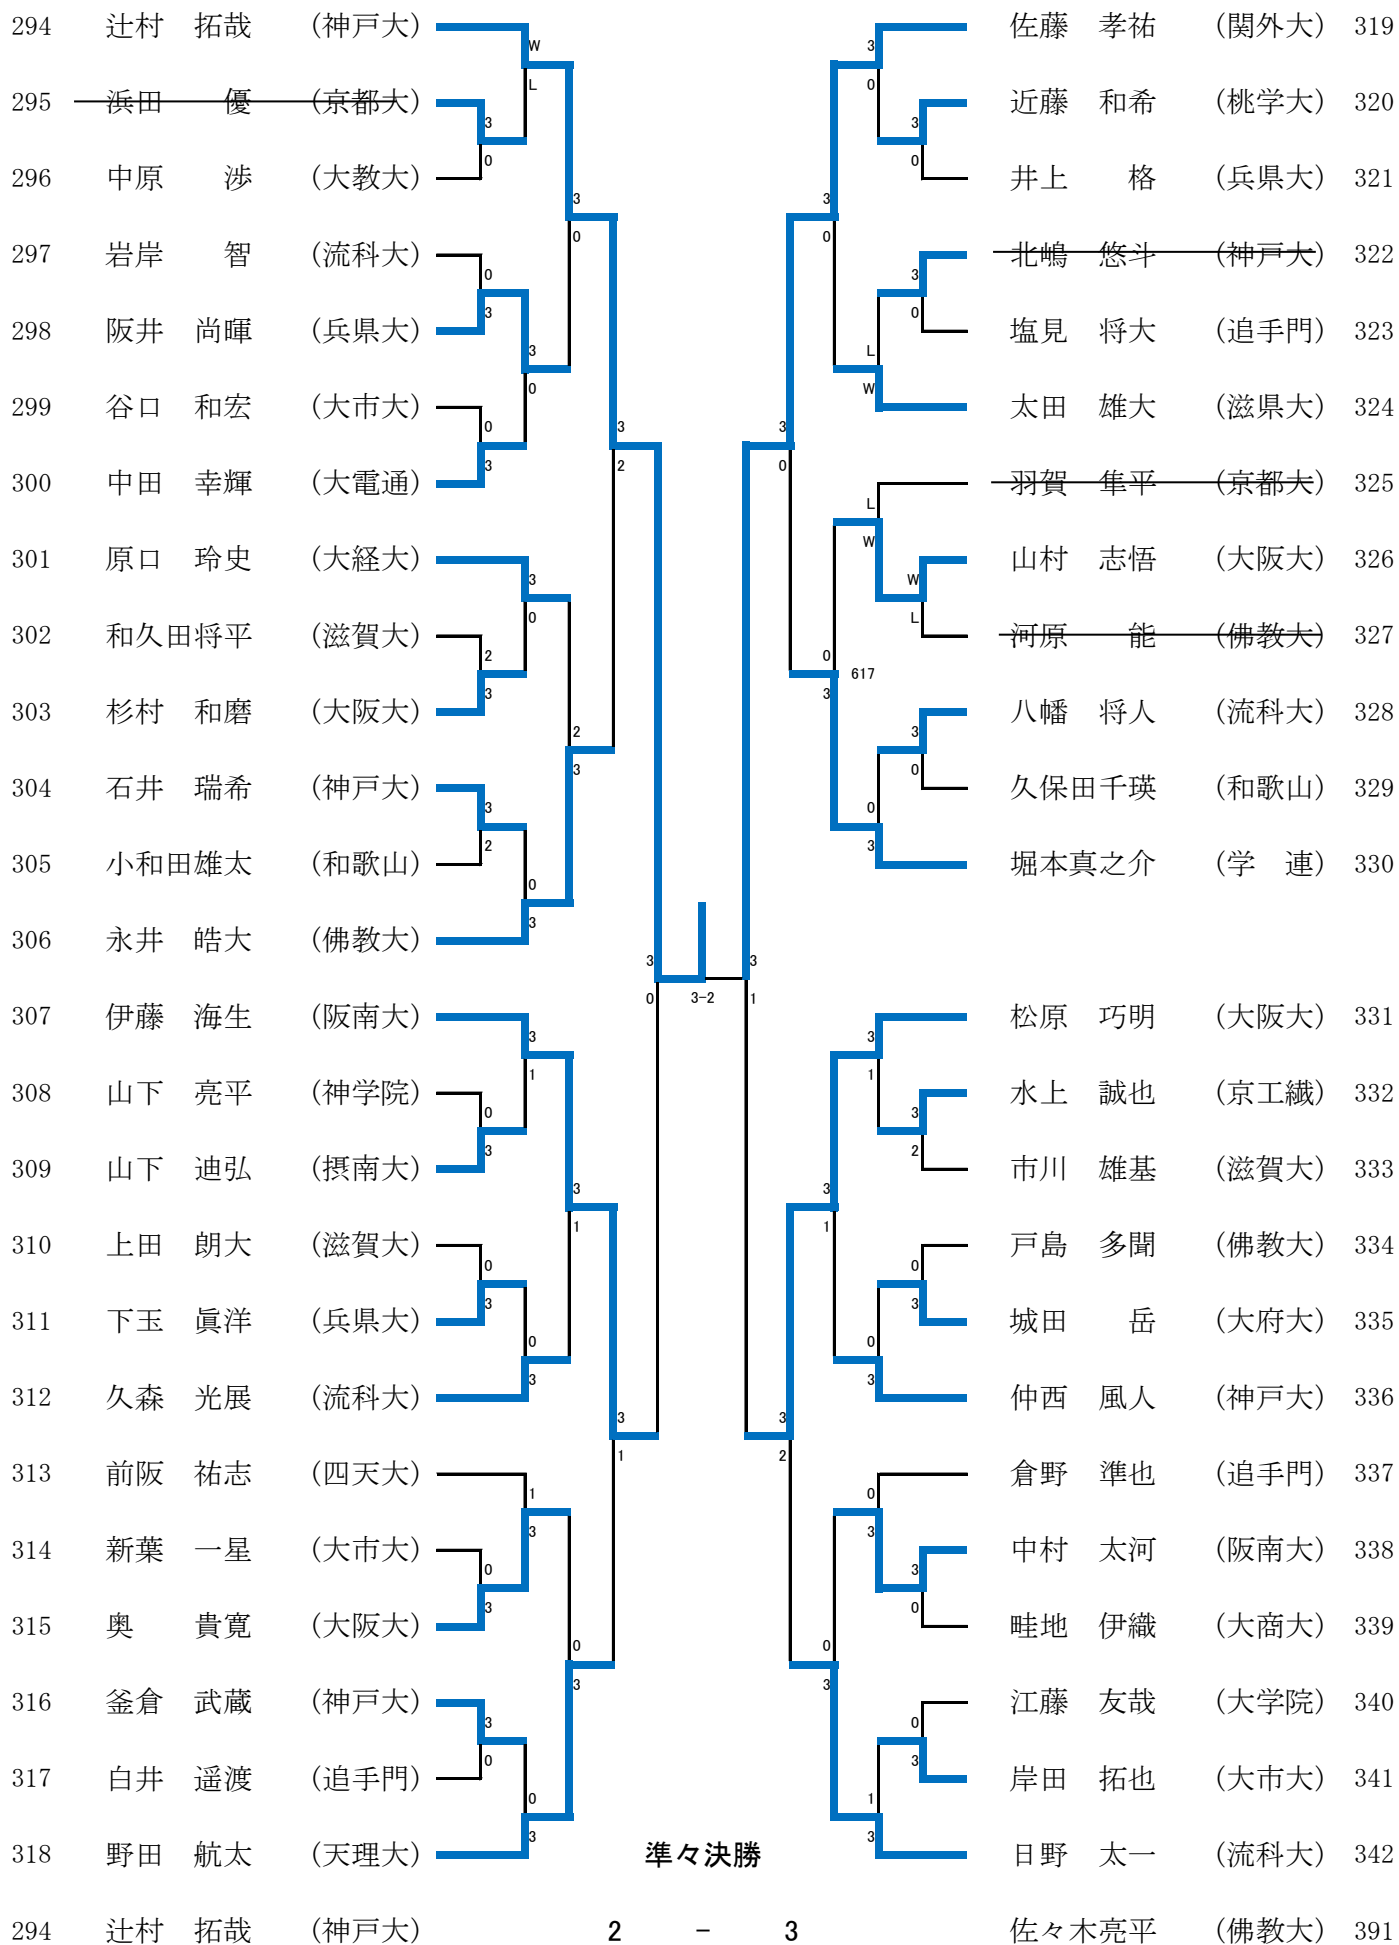

男子シングルス No. 7

男子シングルス No. 8

343	川西 澄	(神戸大)		小笠 治輝	(神戸大)	367
344	安達 正裕	(大市大)		野地 悠斗	(追手門)	368
345	高山 大輝	(滋賀大)		稲本 直樹	(関外大)	369
346	樋口 真也	(流科大)		平田 友暉	(大市大)	370
347	濱林 恒太	(大経大)		深谷 剛	(兵庫県)	371
348	前田 知勇	(兵庫県)		若枝 保喬	(滋賀大)	372
349	木内 紀彰	(神学院)		峯山 健一	(学 連)	373
350	東野 圭努	(摂南大)		有藤 慎也	(大商大)	374
351	山田 敦	(佛教大)		高橋 亮太	(大阪大)	375
352	大末 智也	(大阪大)		吉田 隆真	(和歌山)	376
353	伊藤 駿	(京都大)		澤田 崇史	(大府大)	377
354	香川 敬	(大商大)		中瀬 敬太	(阪南大)	378
355	細田 涼太	(京工繊)		馬場 律歩	(京都大)	379
356	岡田 峻	(和歌山)		近藤 佑志	(四天大)	380
357	鈴木 雅博	(神戸大)		吉田 充希	(追手門)	381
358	日根 清偉	(追手門)		坂東 良祐	(滋賀大)	382
359	岩田 政宏	(大体大)		小山 優	(大工大)	383
360	森崎 将	(芦屋大)		水嶋 翔	(流科大)	384
361	木下 真了	(大谷大)		沼田 光祝	(摂南大)	385
362	大野 僚太	(神戸大)		宮下 燿	(桃学大)	386
363	岡田 直樹	(大阪大)		中野 佑一	(神戸大)	387
364	波多野雄一	(阪南大)		島居 幸毅	(大市大)	388
365	川端 基暉	(大府大)		小野 和樹	(阪南大)	389
366	宮崎 隆史	(流科大)		横田 悠真	(大阪大)	390
				佐々木亮平	(佛教大)	391