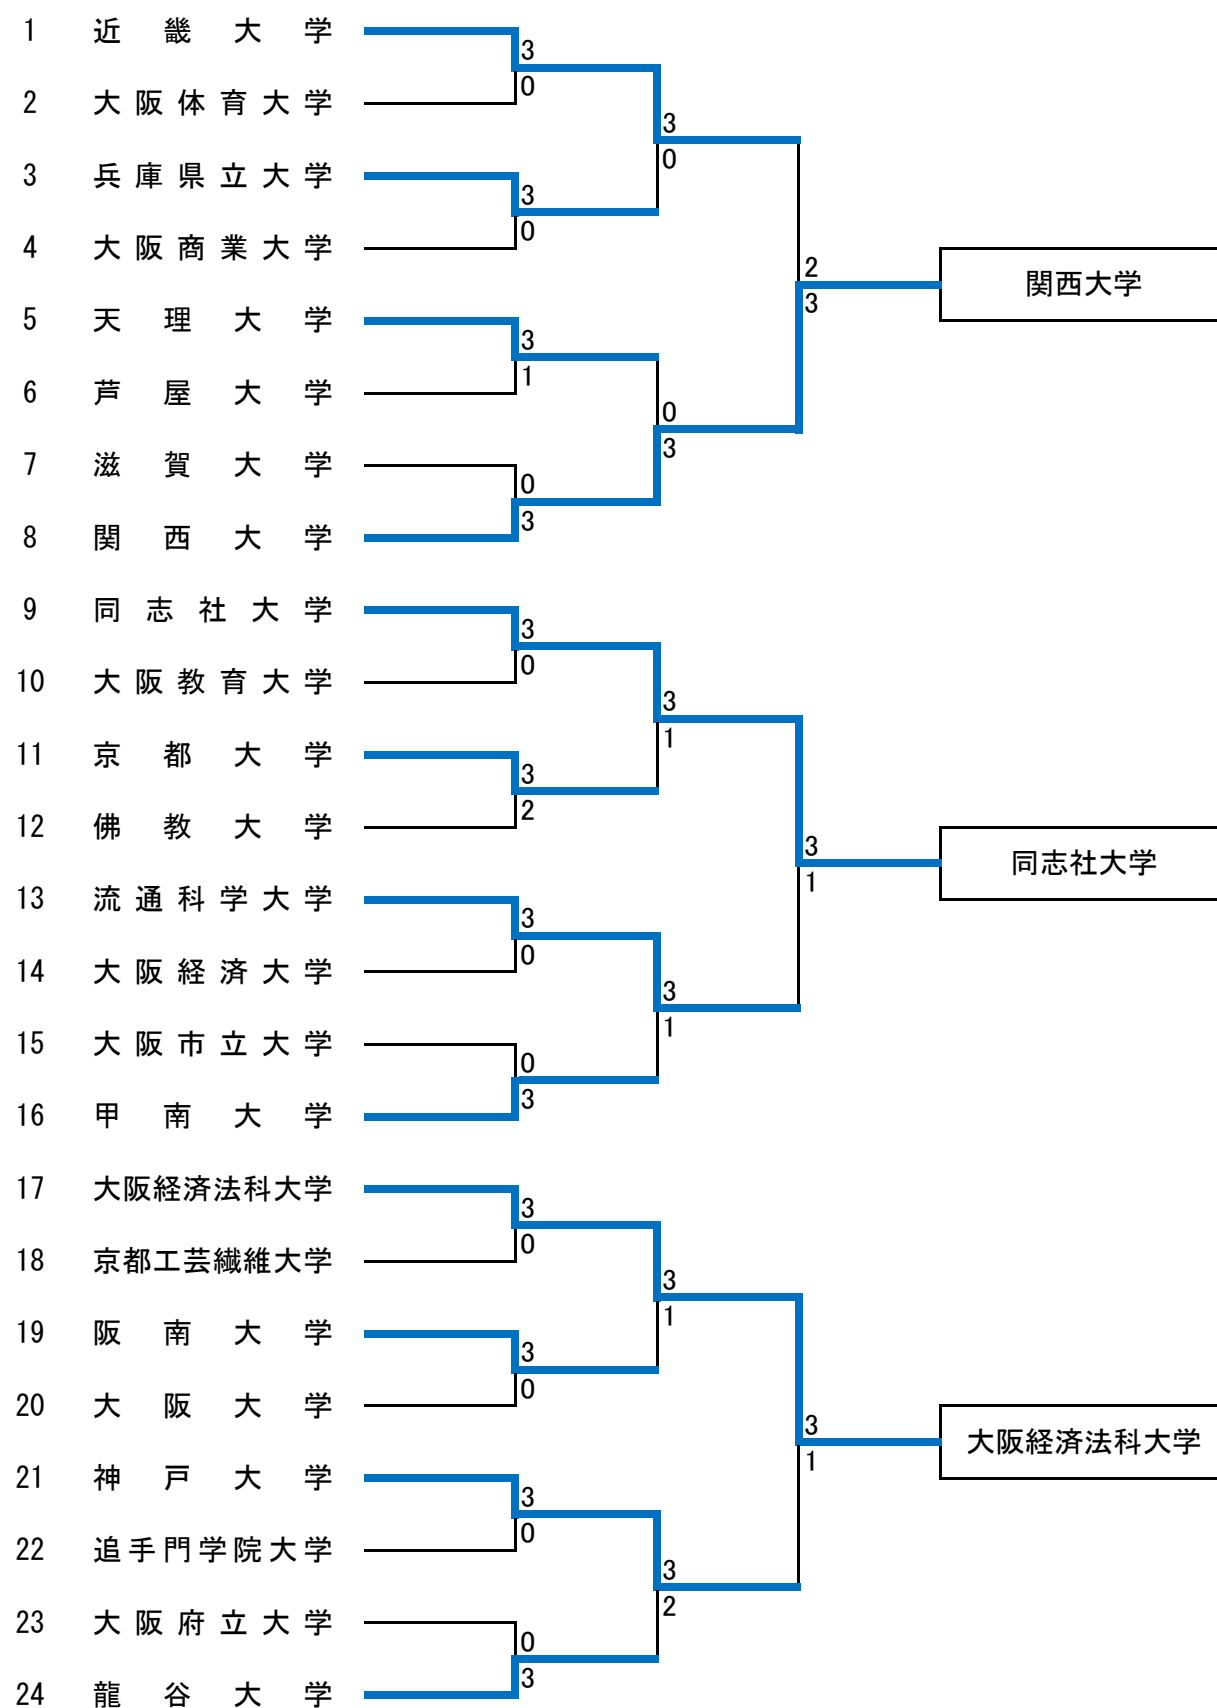

第88回全日本大学総合卓球選手権大会(団体の部) 出場校(関西予選)

	男 子	女 子
日学連推薦 (前年度ランカー)		神戸松蔭女子学院大学(前年度3位)
関西推薦	関西学院大学 立命館大学 京都産業大学	同志社大学 関西学院大学 近畿大学
予選通過	関西大学 同志社大学 大阪経済法科大学	龍谷大学 立命館大学 関西大学 京都産業大学

第88回全日本大学総合卓球選手権大会(団体の部)関西予選 男子トーナメント

第88回全日本大学総合卓球選手権大会(団体の部)関西予選 女子トーナメント