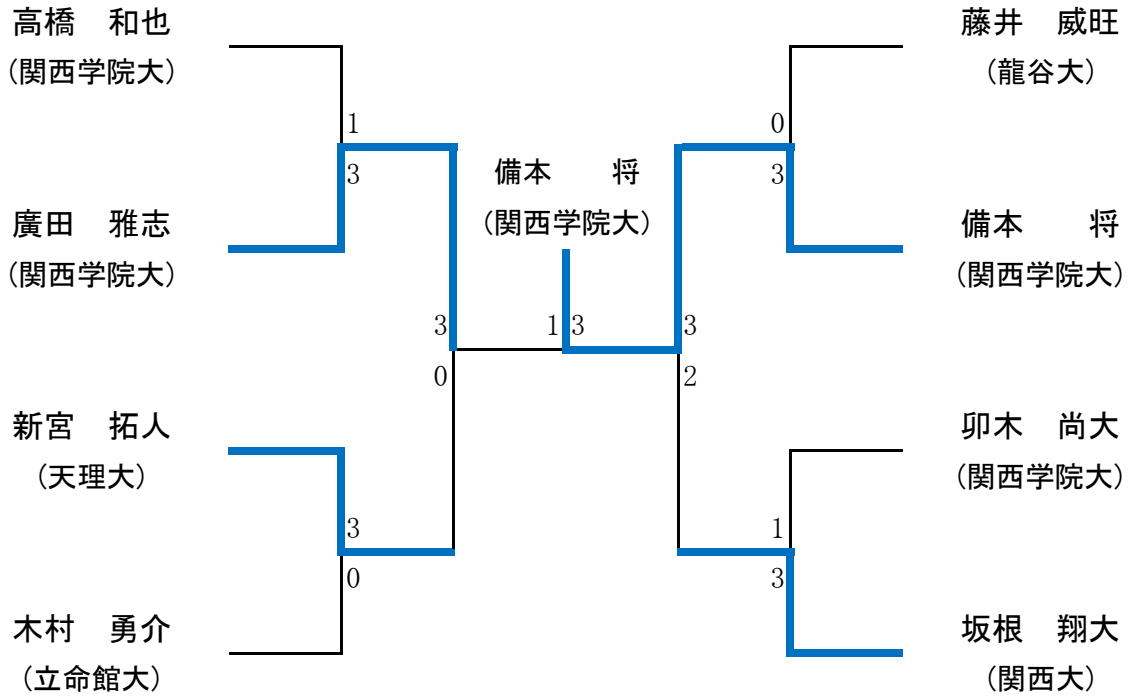

決勝トーナメント

男子