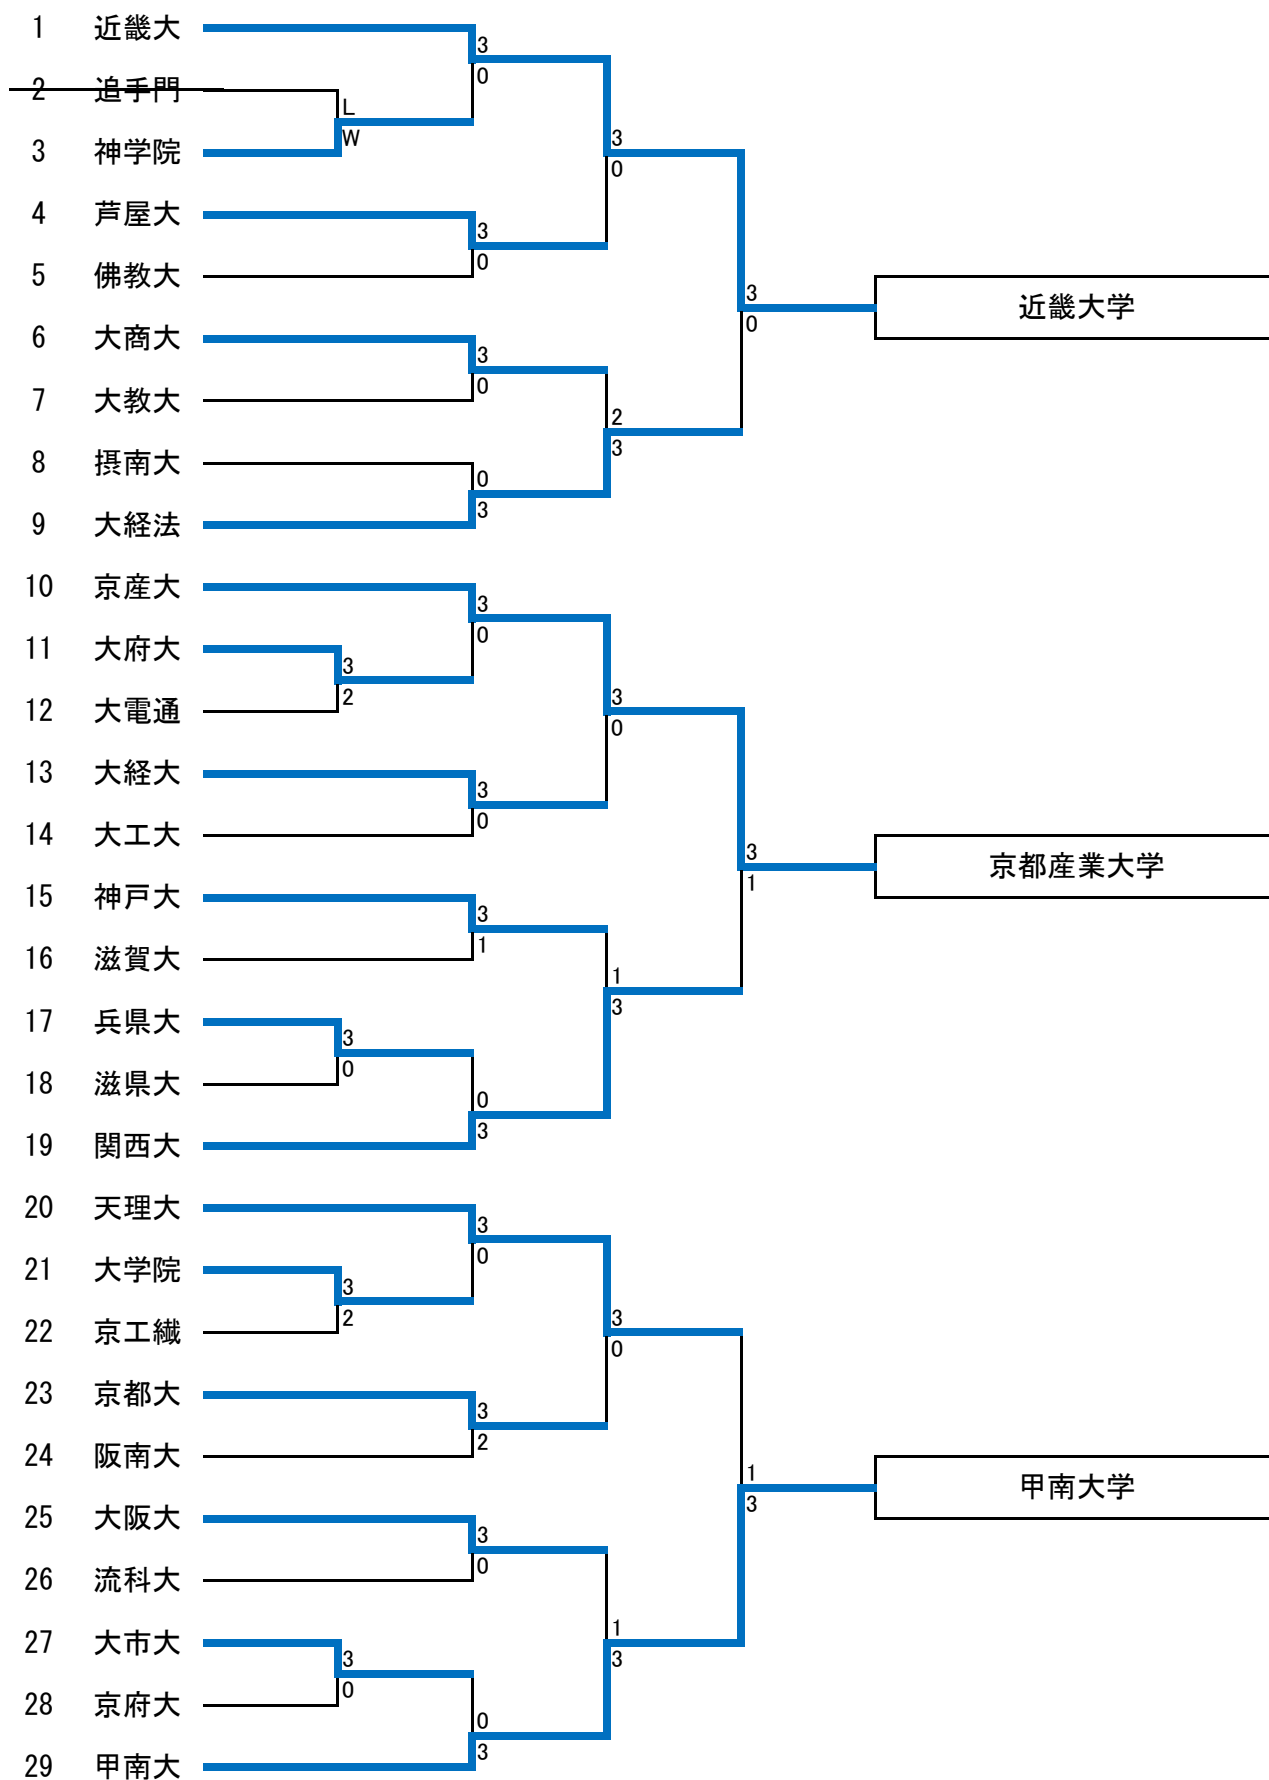

第84回全日本大学総合卓球選手権大会(団体の部) 出場校(関西予選)

	男 子	女 子
日学連推薦校 (前年度ランカー)	関西学院大学(前年度8位)	同志社大学(前年度5位) 近畿大学(前年度7位) 神戸松蔭女子学院大学(前年度8位)
関西推薦校	立命館大学(春リーグ2位) 同志社大学(春リーグ3位) 龍谷大学(春リーグ4位)	関西学院大学(春リーグ2位) 立命館大学(春リーグ5位) 龍谷大学(春リーグ6位)
予選通過校	近畿大学 京都産業大学 甲南大学	京都産業大学 大阪樟蔭女子大学 芦屋大学 天理大学

# 第84回全日本大学総合卓球選手権大会(団体の部) 男子トーナメント

# 第84回全日本大学総合卓球選手権大会(団体の部) 女子トーナメント