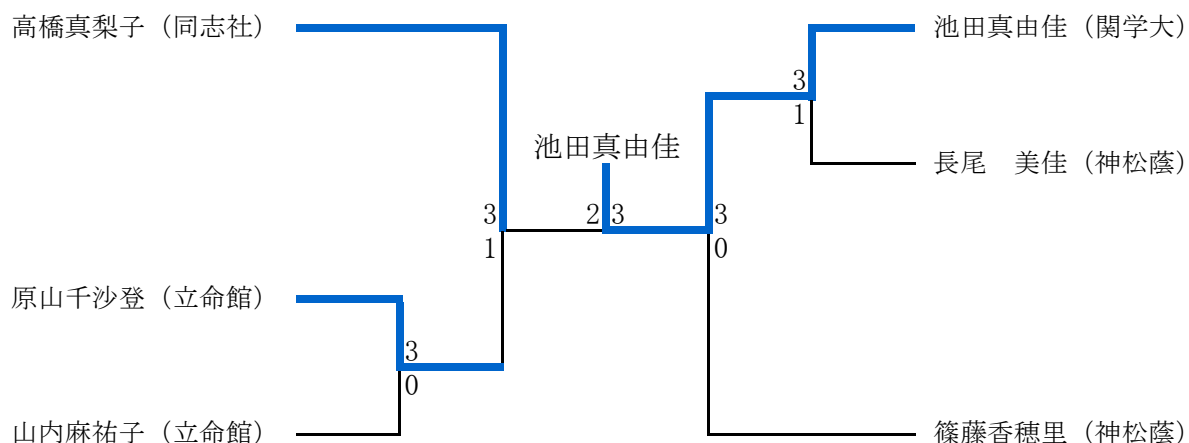

女子

順位

男子

1位	中村 圭介 (立命館)
2位	田中 豪 (関学大)
3位	榮次 慶祥 (龍谷大)
4位	久野 徳大 (関学大)

女子

1位	池田真由佳 (関学大)
2位	高橋真梨子 (同志社)
3位	原山千沙登 (立命館)
4位	篠藤香穂里 (神松蔭)

● 3位決定 (男子)

榮次 慶祥 (龍谷大)	3	11 - 9	2	久野 徳大 (関学大)
		3 - 11		
		6 - 11		
		11 - 9		
		11 - 5		

● 3位決定 (女子)

原山千沙登 (立命館)	3	11 - 7	1	篠藤香穂里 (神松蔭)
		11 - 5		
		9 - 11		
		11 - 6		

● 決勝 (男子)

中村 圭介 (立命館)	3	11 - 8	0	田中 豪 (関学大)
		11 - 6		
		11 - 7		
		-		
		-		

● 決勝 (女子)

池田真由佳 (関学大)	3	11 - 7	2	高橋真梨子 (同志社)
		10 - 12		
		11 - 7		
		3 - 11		
		11 - 8