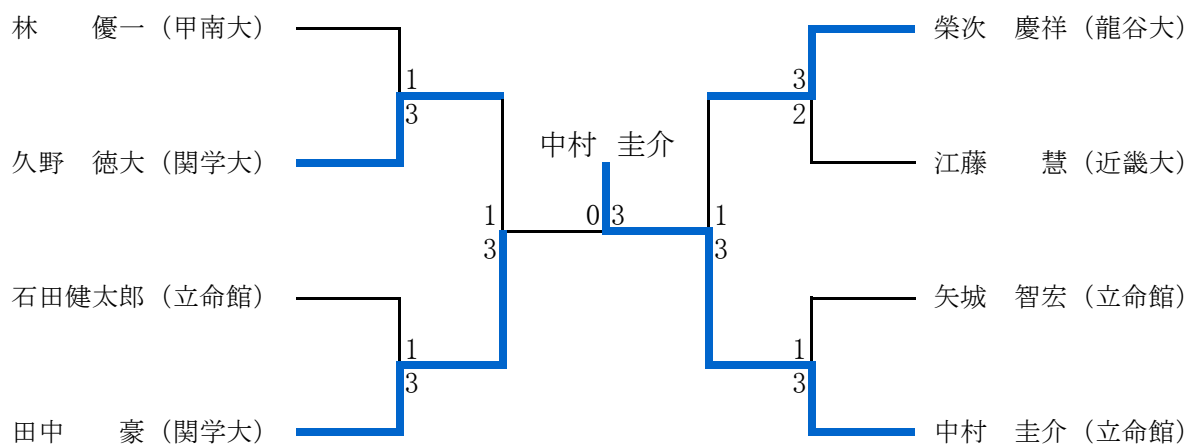

平成26年度 第14回関西選抜卓球大会 決勝トーナメント

男子