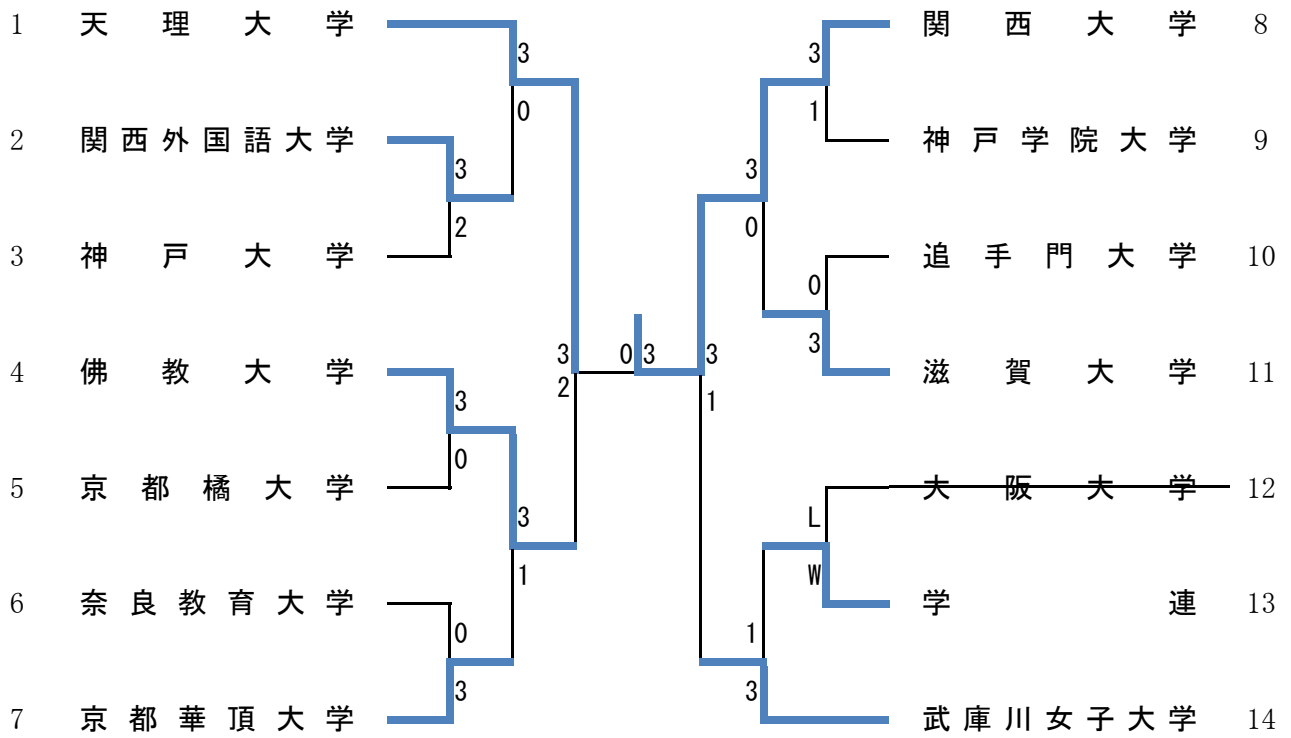

女子団体

男子ダブルス No1

Rank	Player 1	Player 2	Team	Score	Player 1	Player 2	Team	Rank
1	山崎 貴幸	翔太	(神戸大)	3	坂部 史弥	幹一	(芦屋大)	31
2	神吉 翔太	岳英	(京王織)	0	谷清水 憲忠	待征	(桃学大)	32
3	筒井 泰志	瑞基	(大市大)	3	添水 伸大	樹輝	(大商大)	33
4	高安 藤村	航平	(大商大)	3	清水 保西	大裕	(神戸大)	34
5	田平 井飼	勉伸	(佛教大)	1	反山 大蔵	義太	(京府大)	35
6	磯田 井岡	史々	(桃学大)	0	佐野 本圭	健也	(追手門)	36
7	岩中 脇村	泰平	(大阪大)	3	東野 山田	一洗	(大工大)	37
8	久松 本下	陽介	(天理大)	3	成見 岩崎	桂木	(神戸大)	38
9	高塚 山下	悠志	(京都大)	2	桂湯 花田	房中	(大電通)	39
10	山小 早川	亮介	(追手門)	0	田梶 福晶	浩拓	(流科大)	40
11	福高 東見	久貴	(阪南大)	3	福晶 綾野	光也	(大学院)	41
12	南杉 本山	宏祐	(学連)	W	岡野 本慶	公一郎	(滋賀大)	42
13	丸野 新	和典	(神戸大)	L	松晋 山内	康一	(神学院)	43
14	新家 矢野	和樹	(流科大)	L	山木 東大	和飛	(大市大)	44
15	堀本 井	直孝	(滋賀大)	W	木東 西田	和雄	(天理大)	45
16	曾井 彌	健輔	(阪南大)	3	大河 進藤	光廣	(兵庫県)	46
17	穴瀬 部	史平	(大学院)	0	岡兼 吉	潤貴	(神戸大)	47
18	小椋 藤	拓哉	(神戸大)	2	高坂 本	祐優	(京工織)	48
19	伊松 山	之助	(京橋大)	W	齋尾 子	旺翔	(大商大)	49
20	田南 濱	直弥	(大商大)	3	丸久 伊	有正	(天理大)	50
21	須崎 須	昌純	(大工大)	1	久伊 出	信彰	(関外大)	51
22	尾崎 上	広樹	(大市大)	0	福矢 小	秀人	(大市大)	52
23	山前 田	輝飛	(流科大)	3	小横 阿	祐登	(阪南大)	53
24	徐木 龍	涼也	(芦屋大)	3	吉川 村	博晶	(大学院)	54
25	瀧口 本	雅仁	(追手門)	0	中伊 林	尚陽	(神戸大)	55
26	山福 高	拓良	(撰南大)	3	佐上 原	木良	(学連)	56
27	安宮 下	政基	(神戸大)	2	吉間 野	良徳	(佛教大)	57
28	中村 小	遼一	(神学院)	W	大磯 谷	明之	(大阪大)	58
29	関口 村	貴修	(大電通)	L	魚澤 野	誠直	(京学園)	59
30	上吉 幸	祐太	(大商大)	0	野村 置	侑海	(大商大)	60