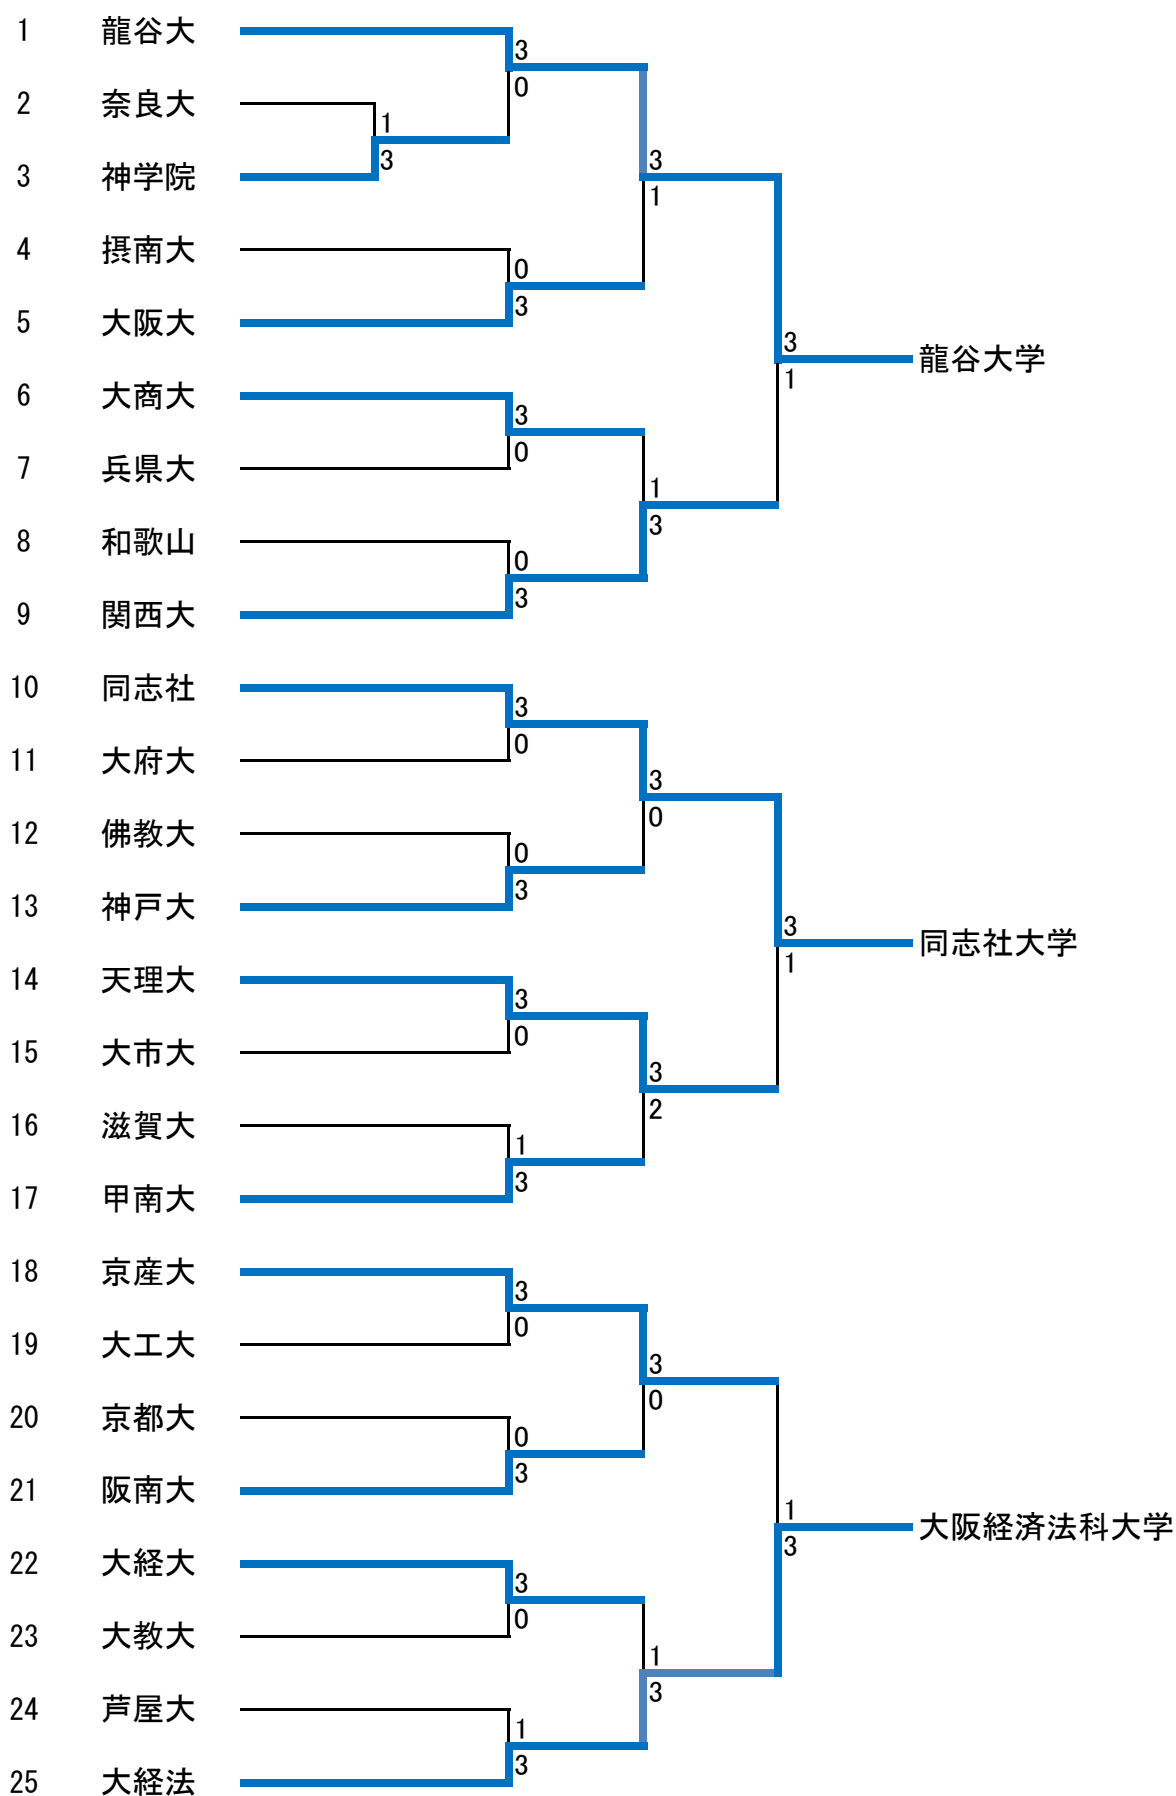

第84回全日本大学総合選手権大会(団体の部)関西 代表出場校

	男 子	女 子
日学連推薦 (前年度ランカー)		立 命 館 大 学 (前年度3位)
		神 戸 松 蔭 女 子 学 院 大 学 (前年度4位)
		同 志 社 大 学 (前年度5位)
		龍 谷 大 学 (前年度8位)
関西推薦	立 命 館 大 学 (関西学生春季リーグ1位)	近 畿 大 学 (関西学生春季リーグ3位)
	近 畿 大 学 (関西学生春季リーグ2位)	関 西 学 院 大 学 (関西学生春季リーグ5位)
	関 西 学 院 大 学 (関西学生春季リーグ3位)	大 阪 樟 蔭 女 子 大 学 (関西学生春季リーグ7位)
関西予選	龍 谷 大 学 (関西予選通過)	芦 屋 大 学 (関西予選通過)
	同 志 社 大 学 (関西予選通過)	京 都 産 業 大 学 (関西予選通過)
	大 阪 経 済 法 科 大 学 (関西予選通過)	天 理 大 学 (関西予選通過)
		関 西 大 学 (関西予選通過)

第84回全日本大学総合選手権大会(団体の部)関西予選 男子トーナメント

第84回全日本大学総合選手権大会(団体の部)関西予選 女子トーナメント