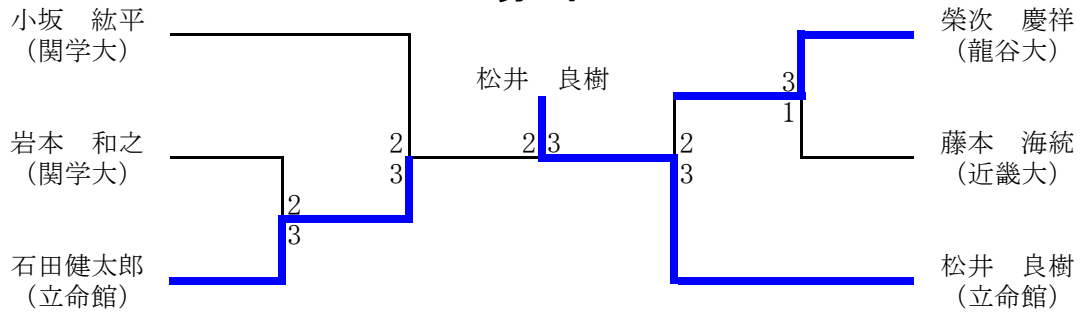

決勝トーナメント

男子