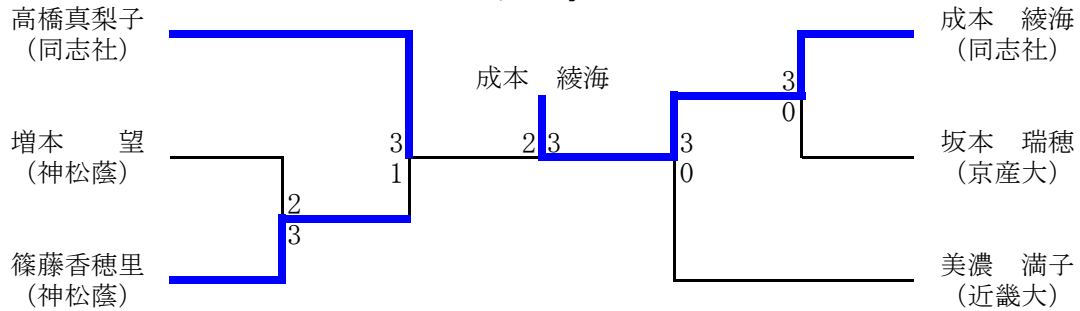

女子

結果成績

男子

1位	松井 良樹 (立命館)
2位	石田健太郎 (立命館)
3位	榮次 慶祥 (龍谷大)
4位	小坂 紘平 (関学大)

女子

1位	成本 綾海 (同志社)
2位	高橋真梨子 (同志社)
3位	篠藤香穂里 (神松蔭)
4位	美濃 満子 (近畿大)

●3位決定(男子)

榮次 慶祥 (龍谷大)	3	11 - 9	1	小坂 紘平 (関学大)
		9 - 11		
		11 - 7		
		11 - 7		
		-		

●3位決定(女子)

篠藤香穂里 (神松蔭)	3	12 - 14	1	美濃 満子 (近畿大)
		11 - 9		
		11 - 7		
		11 - 9		
		-		

●決勝(男子)

松井 良樹 (立命館)	3	11 - 3	2	石田健太郎 (立命館)
		9 - 11		
		9 - 11		
		11 - 6		
		13 - 11		

●決勝(女子)

成本 綾海 (同志社)	3	11 - 8	2	高橋真梨子 (同志社)
		5 - 11		
		5 - 11		
		12 - 10		
		12 - 10