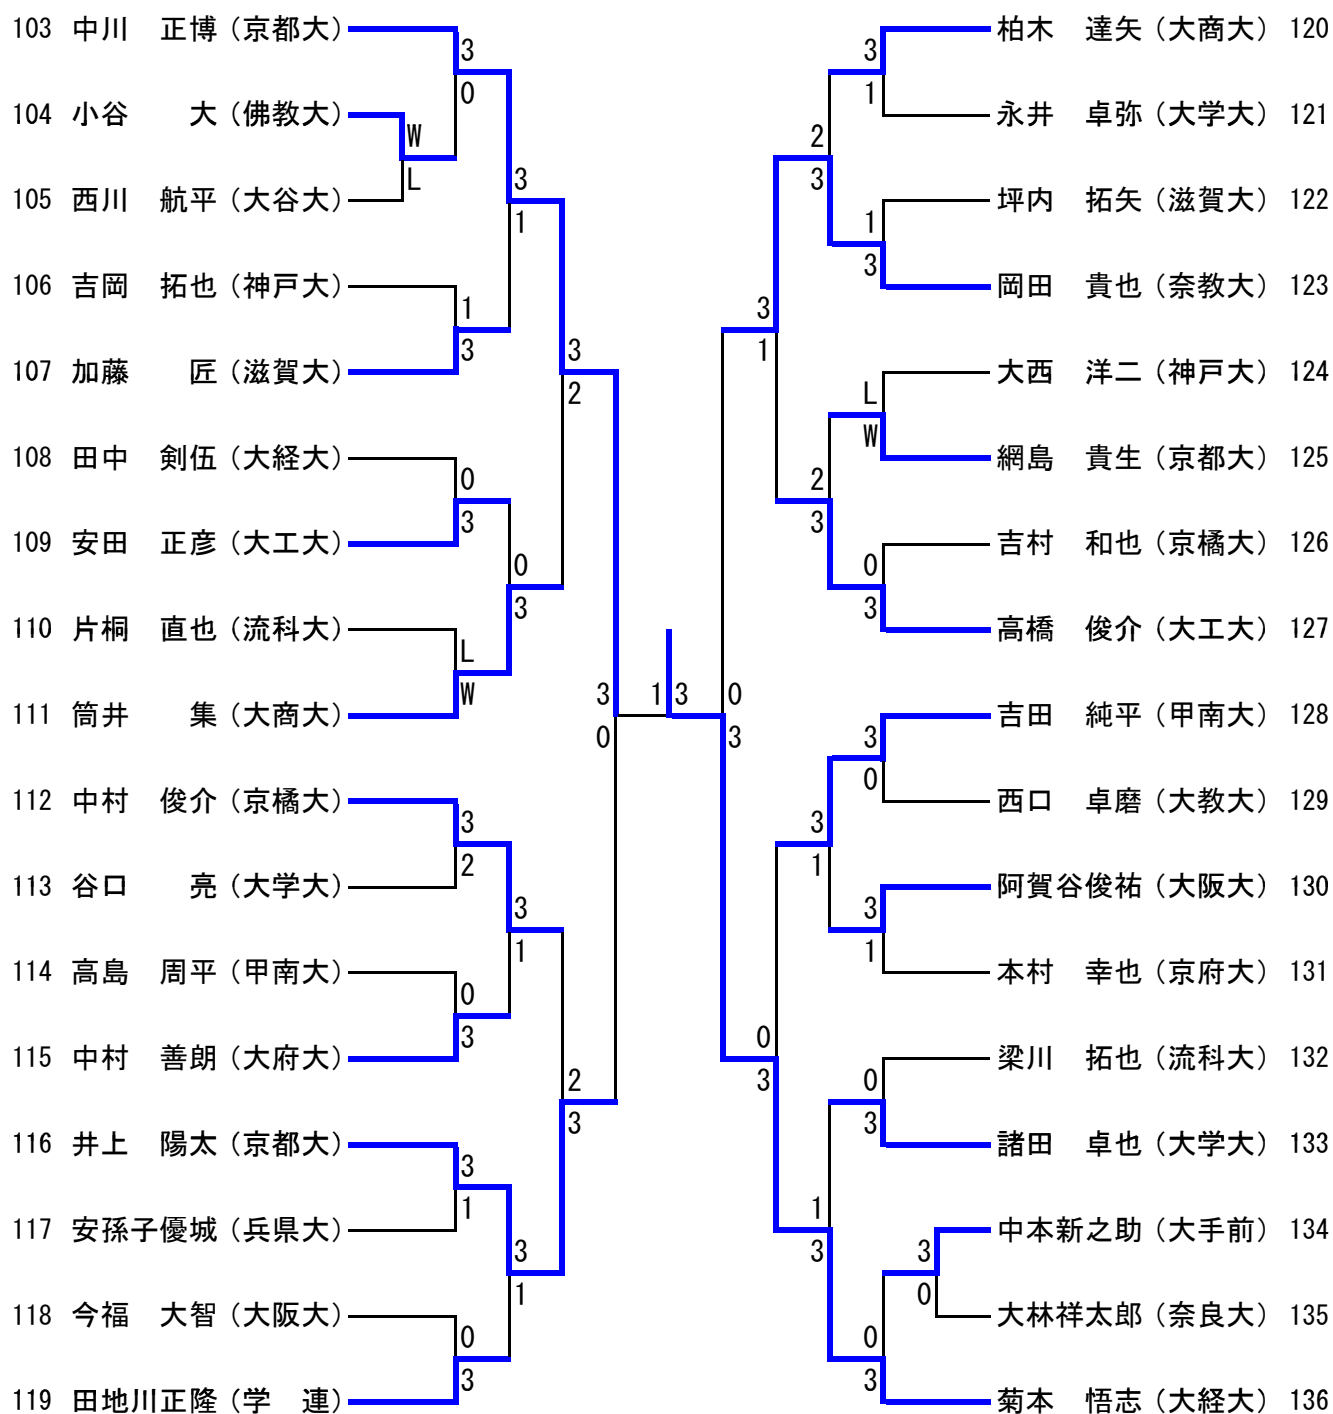

# 男子シングルス No.1

準々決勝 北 勇武(大経大) 3-0 山内 大志(大商大)

## 男子シングルス No.2

## 男子シングルス No.4