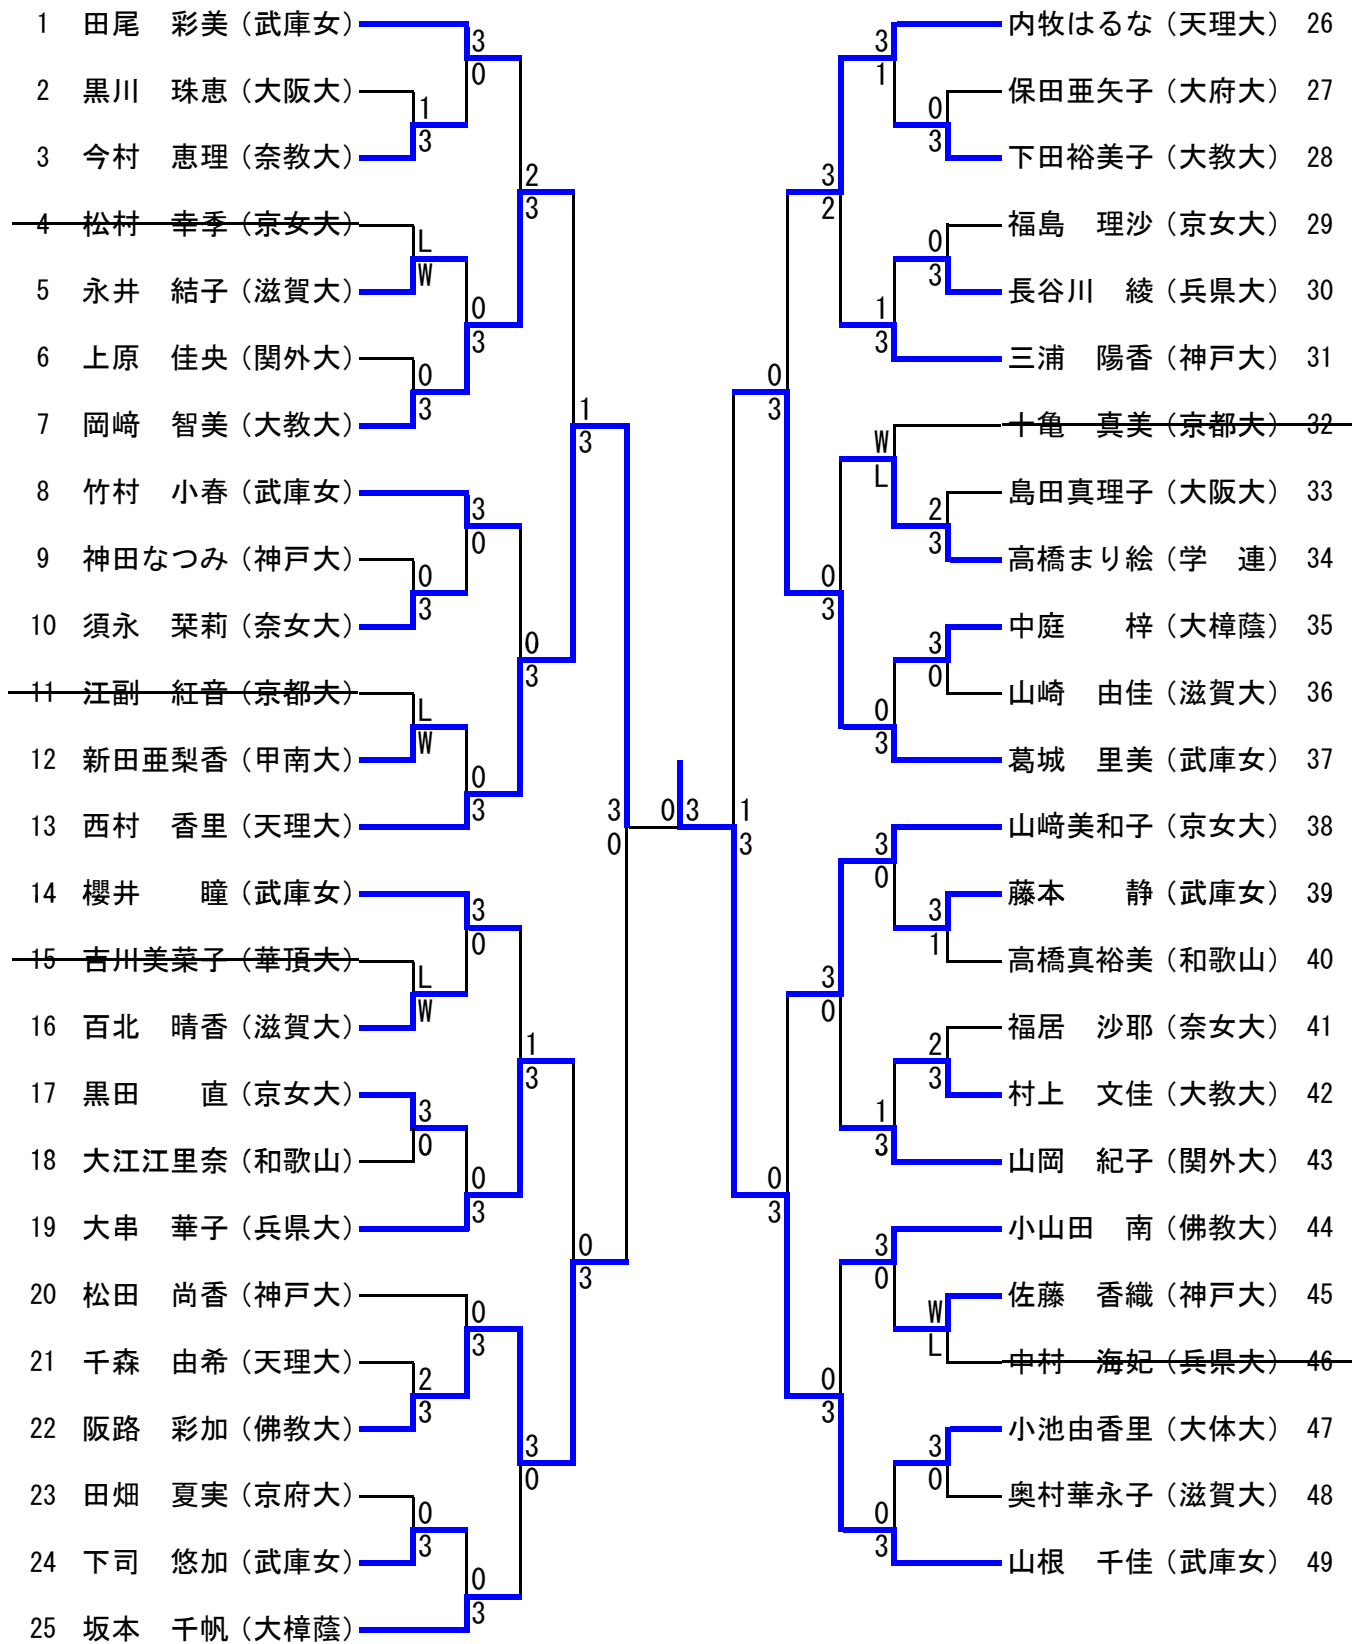

## 男子シングルス No.6

# 男子シングルス No.8

準決勝 北 勇武 (大経大) 2-3 福岡 弘人 (大商大)

準決勝 古井 矯大 (大商大) 3-2 森賀 俊貴 (甲南大)

決勝 福岡 弘人 (大商大) 1-3 古井 矯大 (大商大)

# 女子シングルス No.1