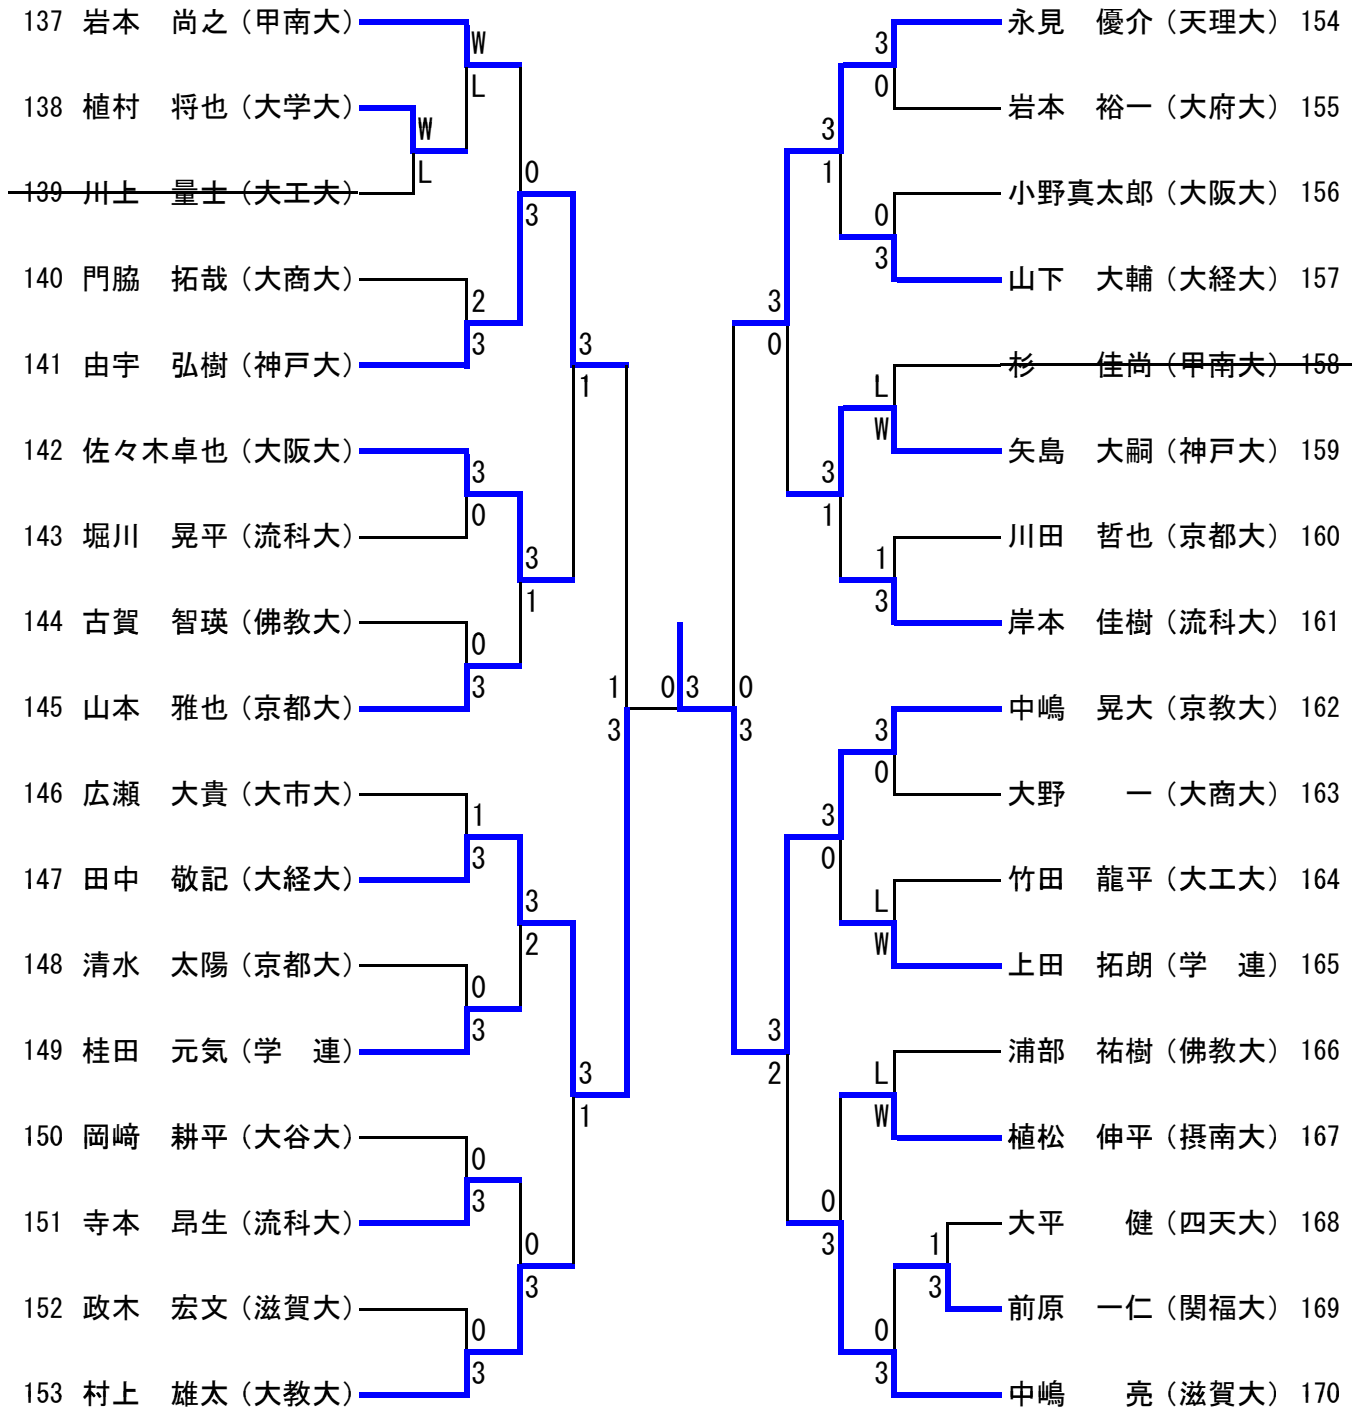

男子シングルス No.5

準々決勝 中嶋 晃大(京教大) 1-3 古井 矯大(大商大)