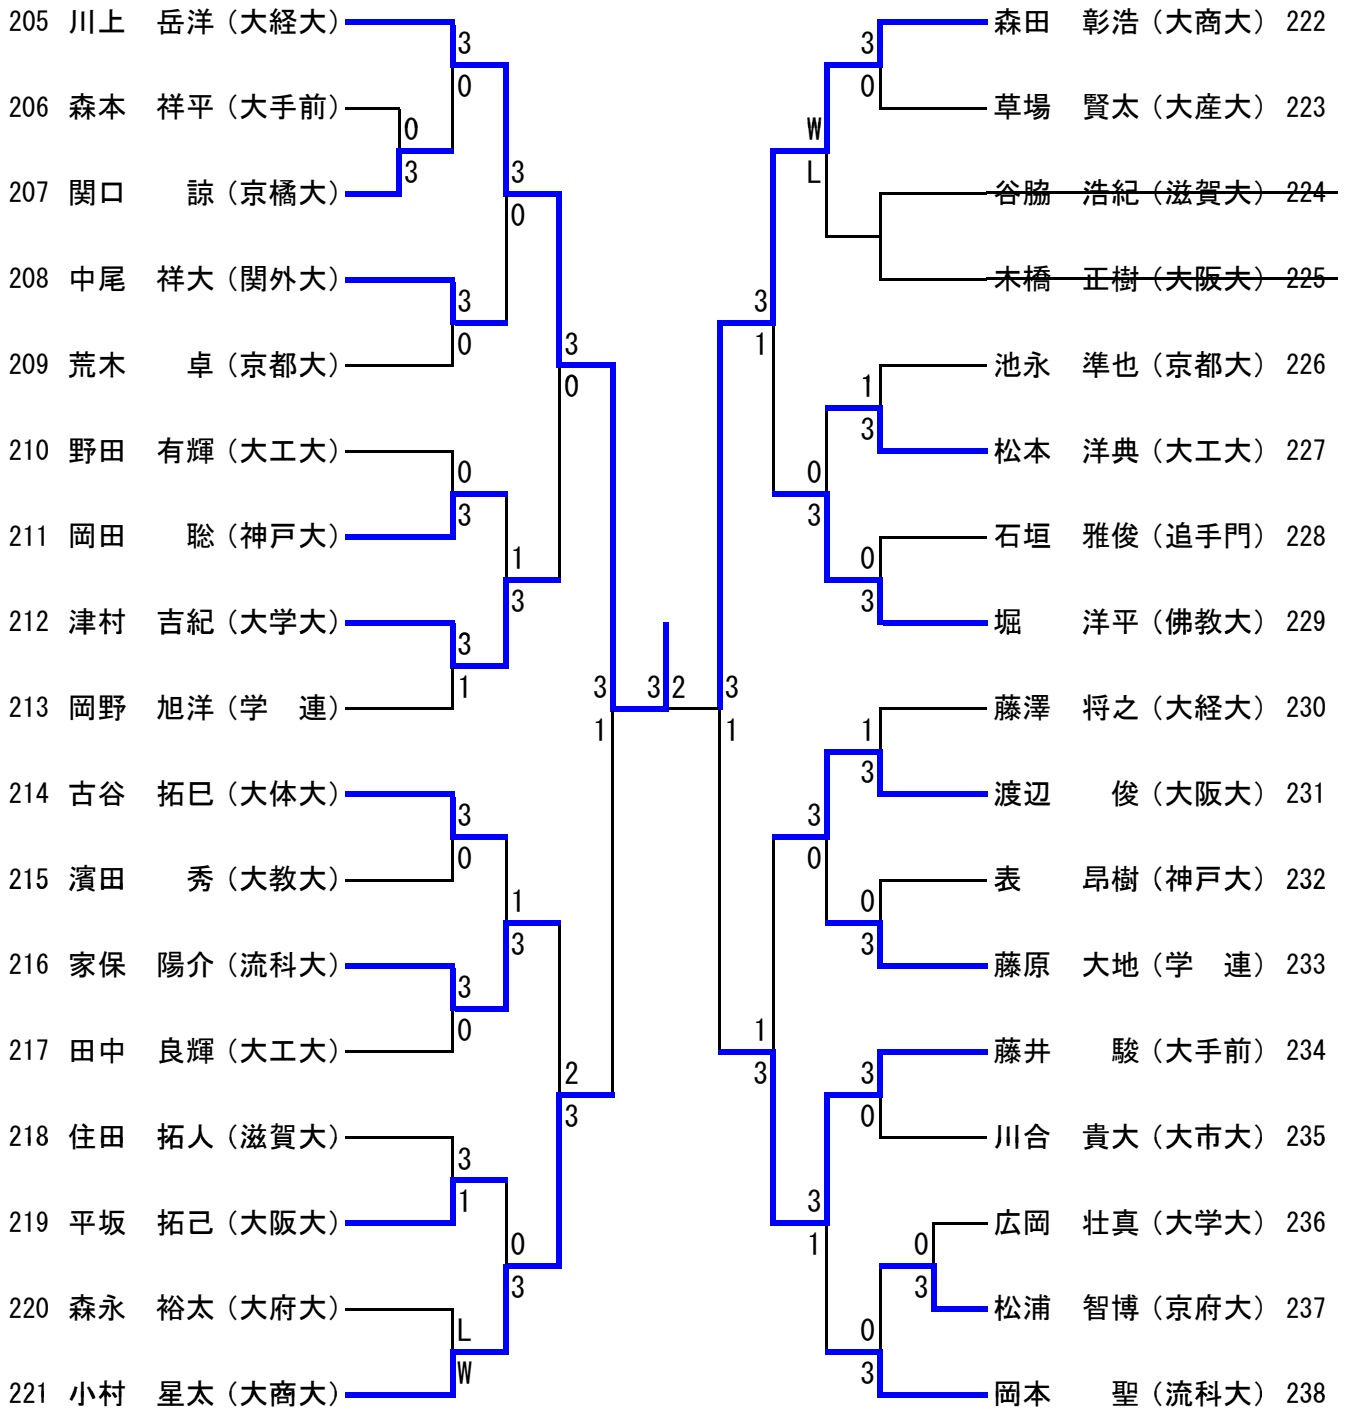

男子シングルス No.7

準々決勝 川上 岳洋(大経大) 1-3 森賀 俊貴(甲南大)