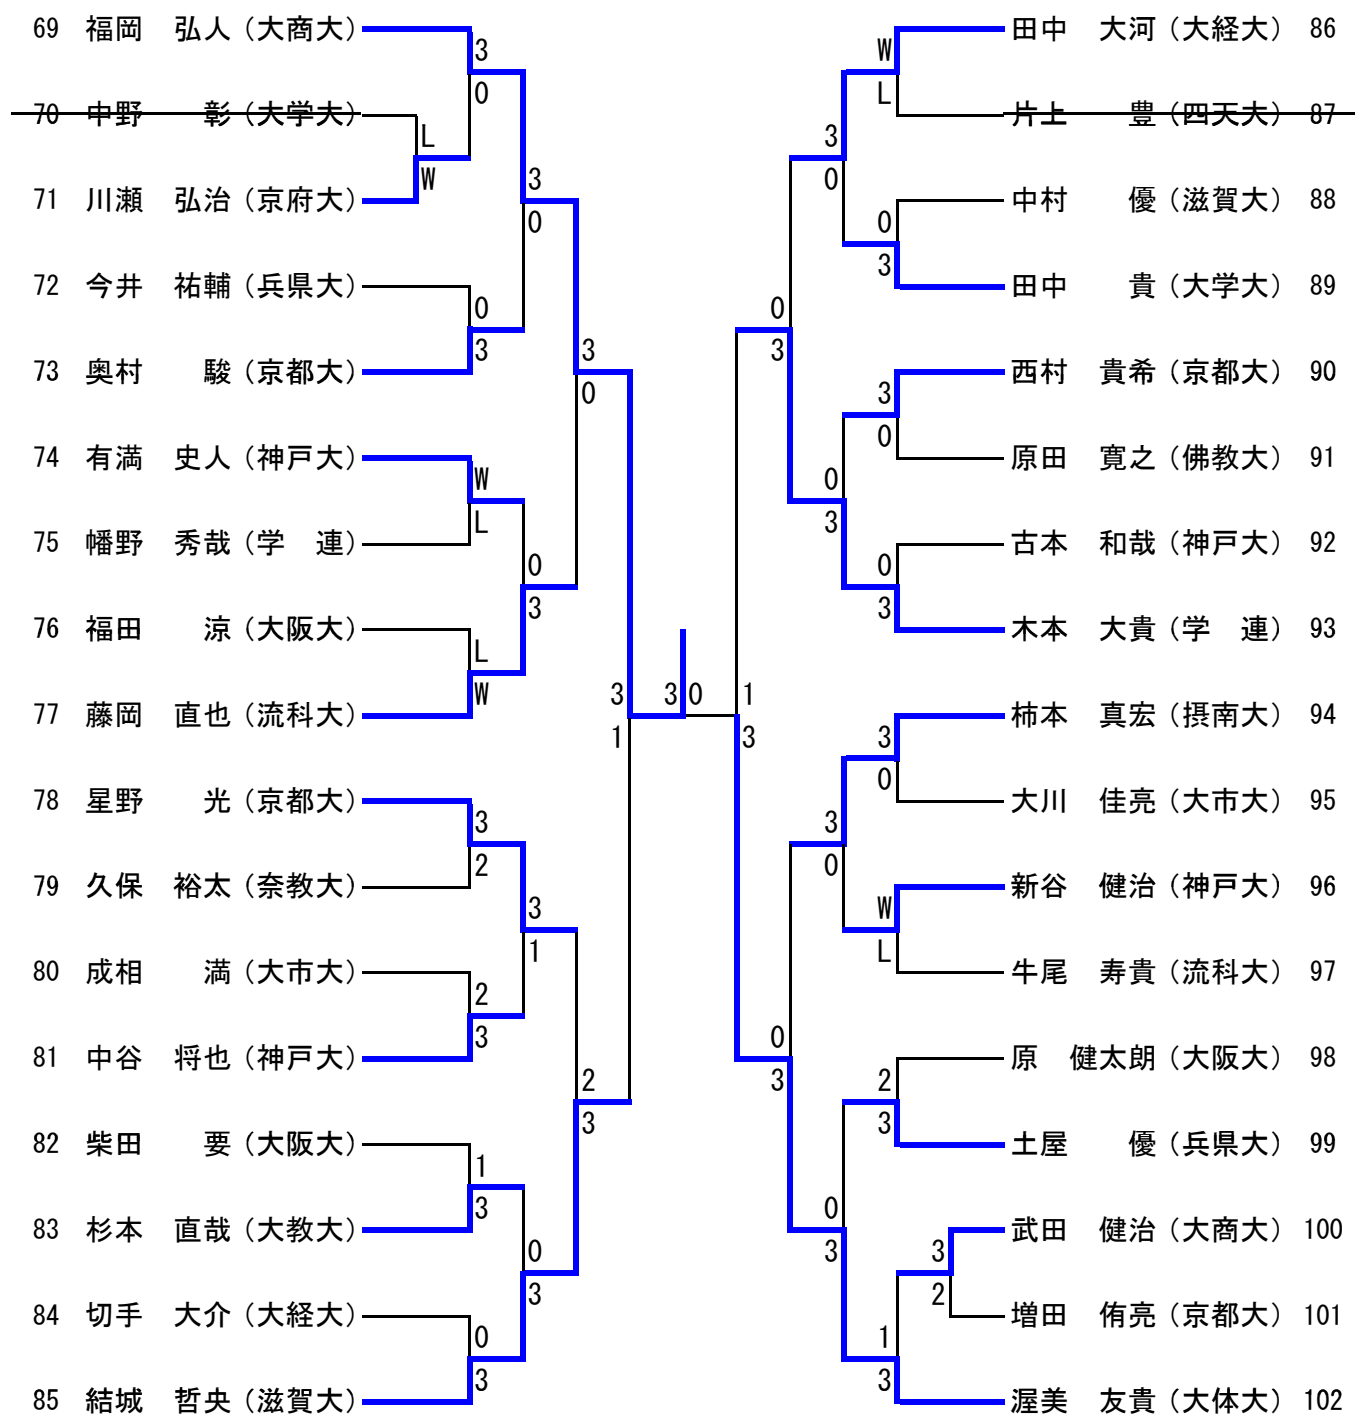

男子シングルス No.3

準々決勝 福岡 弘人(大商大) 3-0 菊本 悟志(大経大)