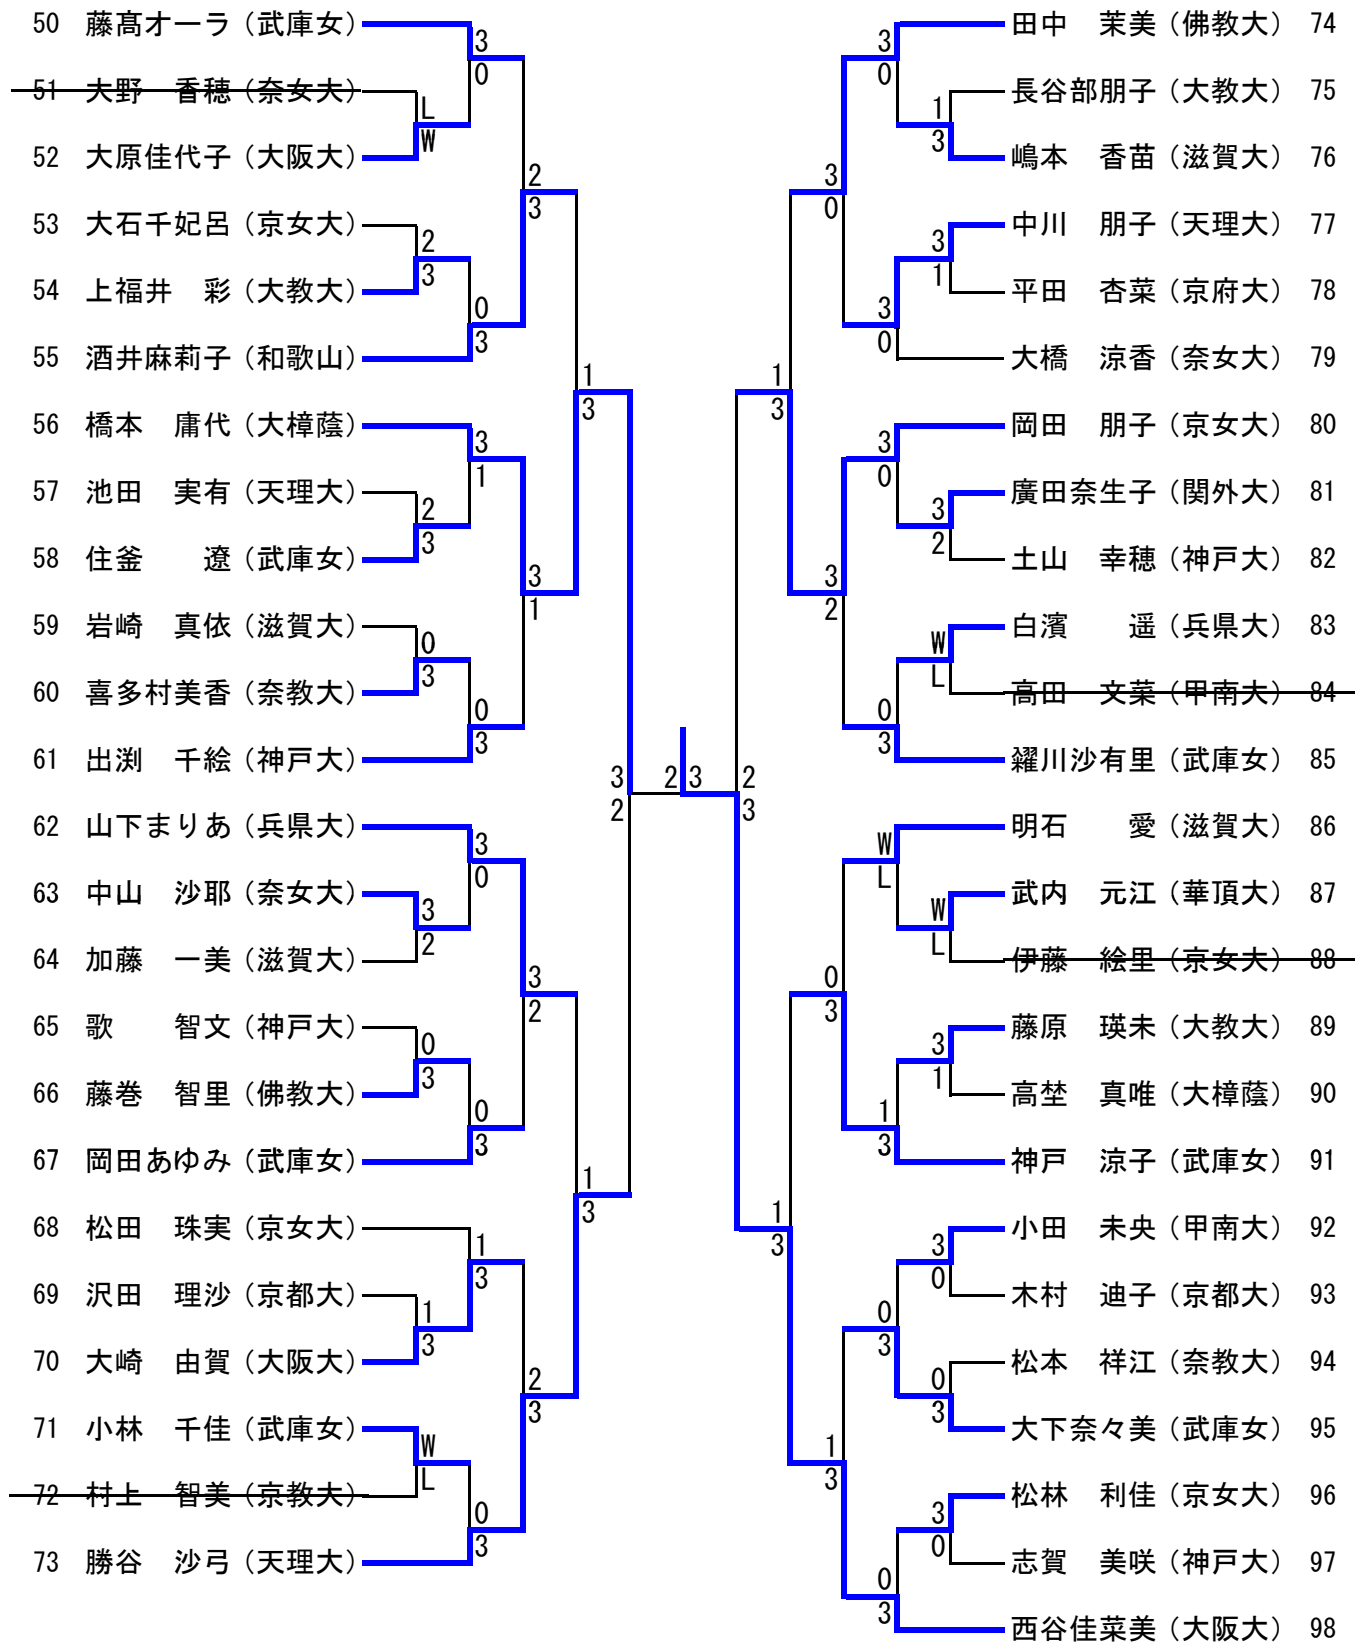

女子シングルス No.2

決勝 山根 千佳 (武庫女) 3-1 西谷佳菜美 (大阪大)