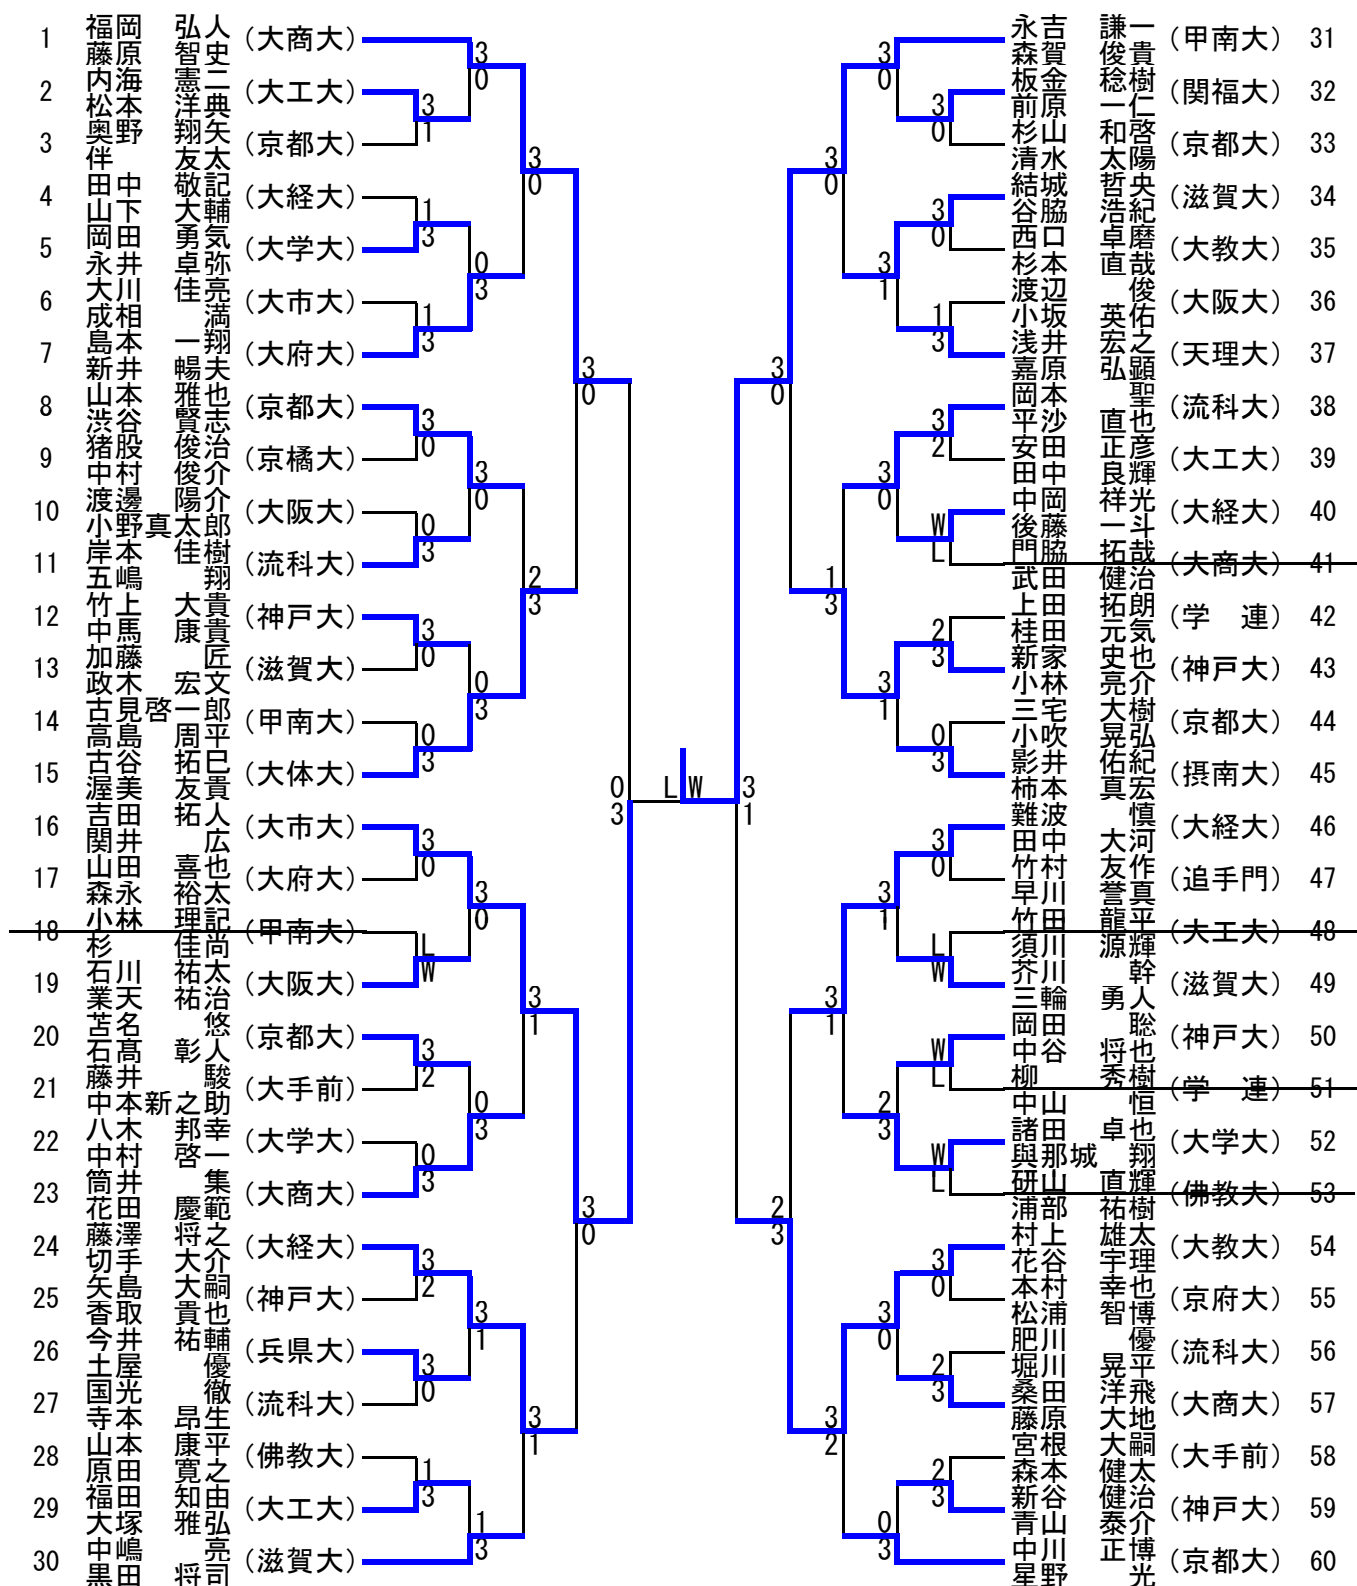

男子ダブルス No.1