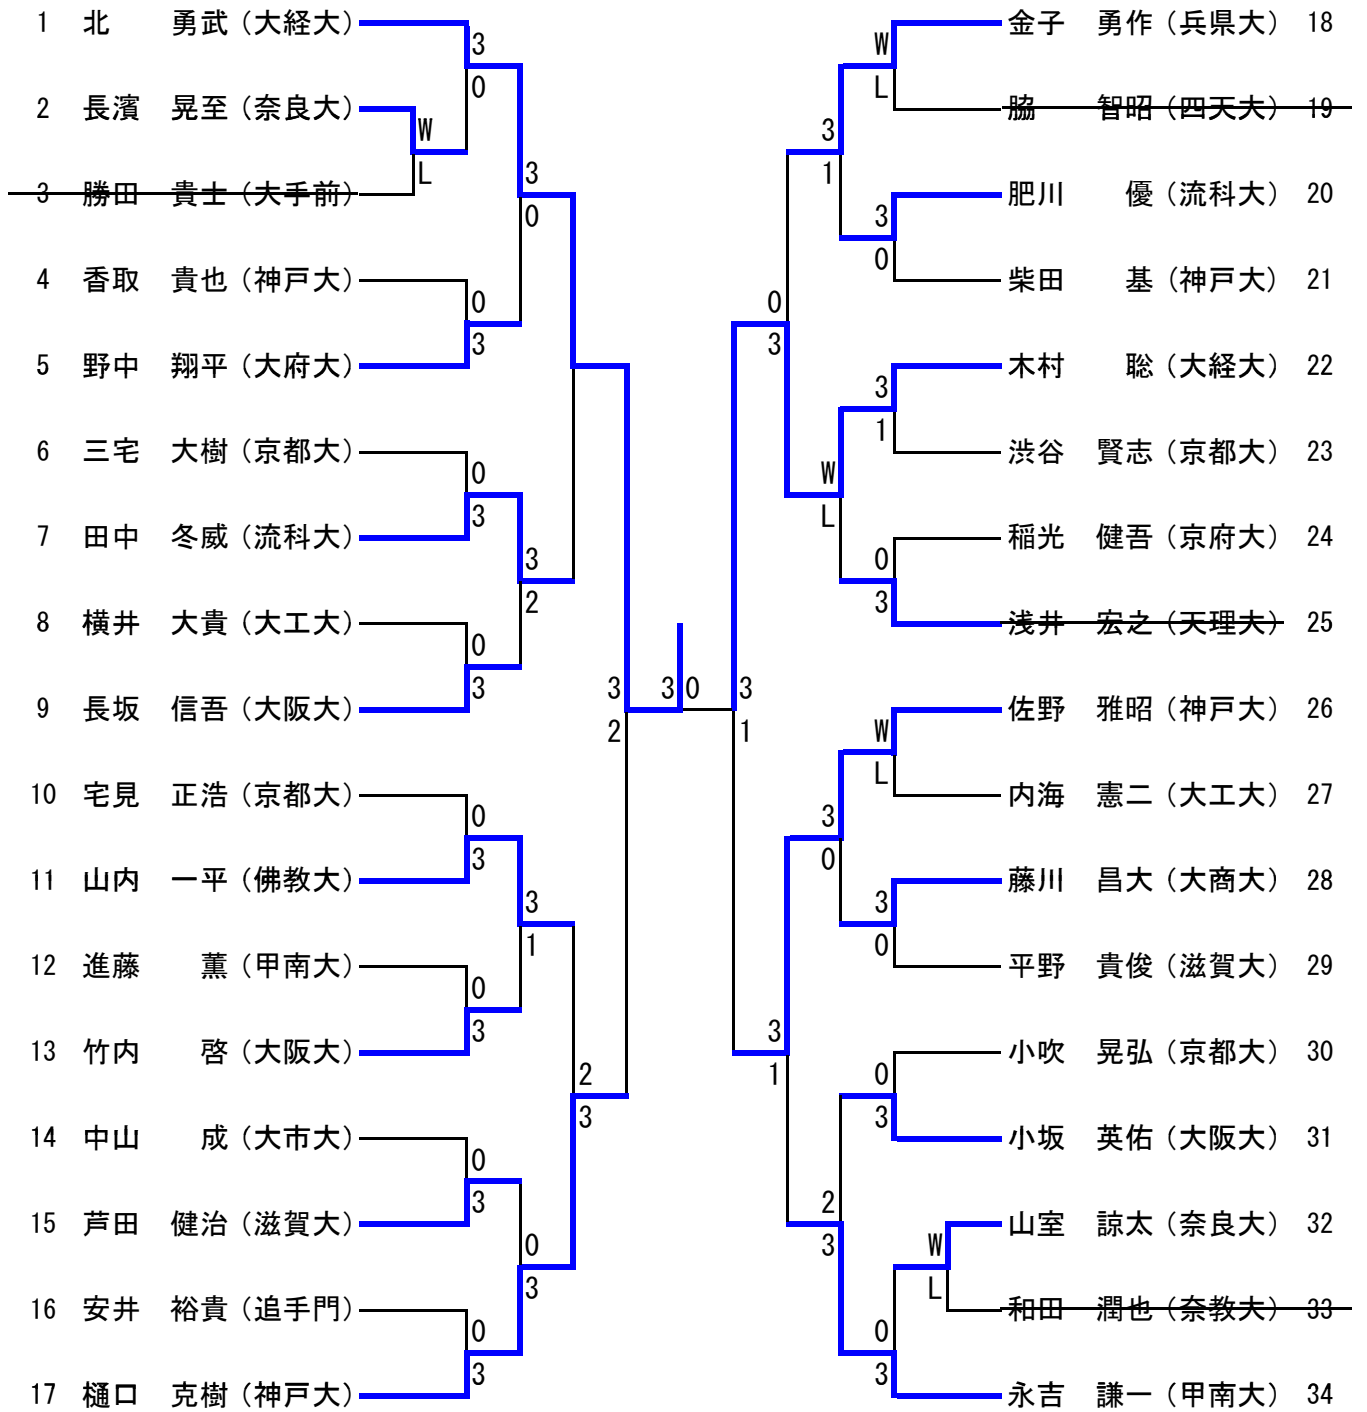

男子シングルス No.1

準々決勝 北 勇武(大経大) 3-0 山内 大志(大商大)