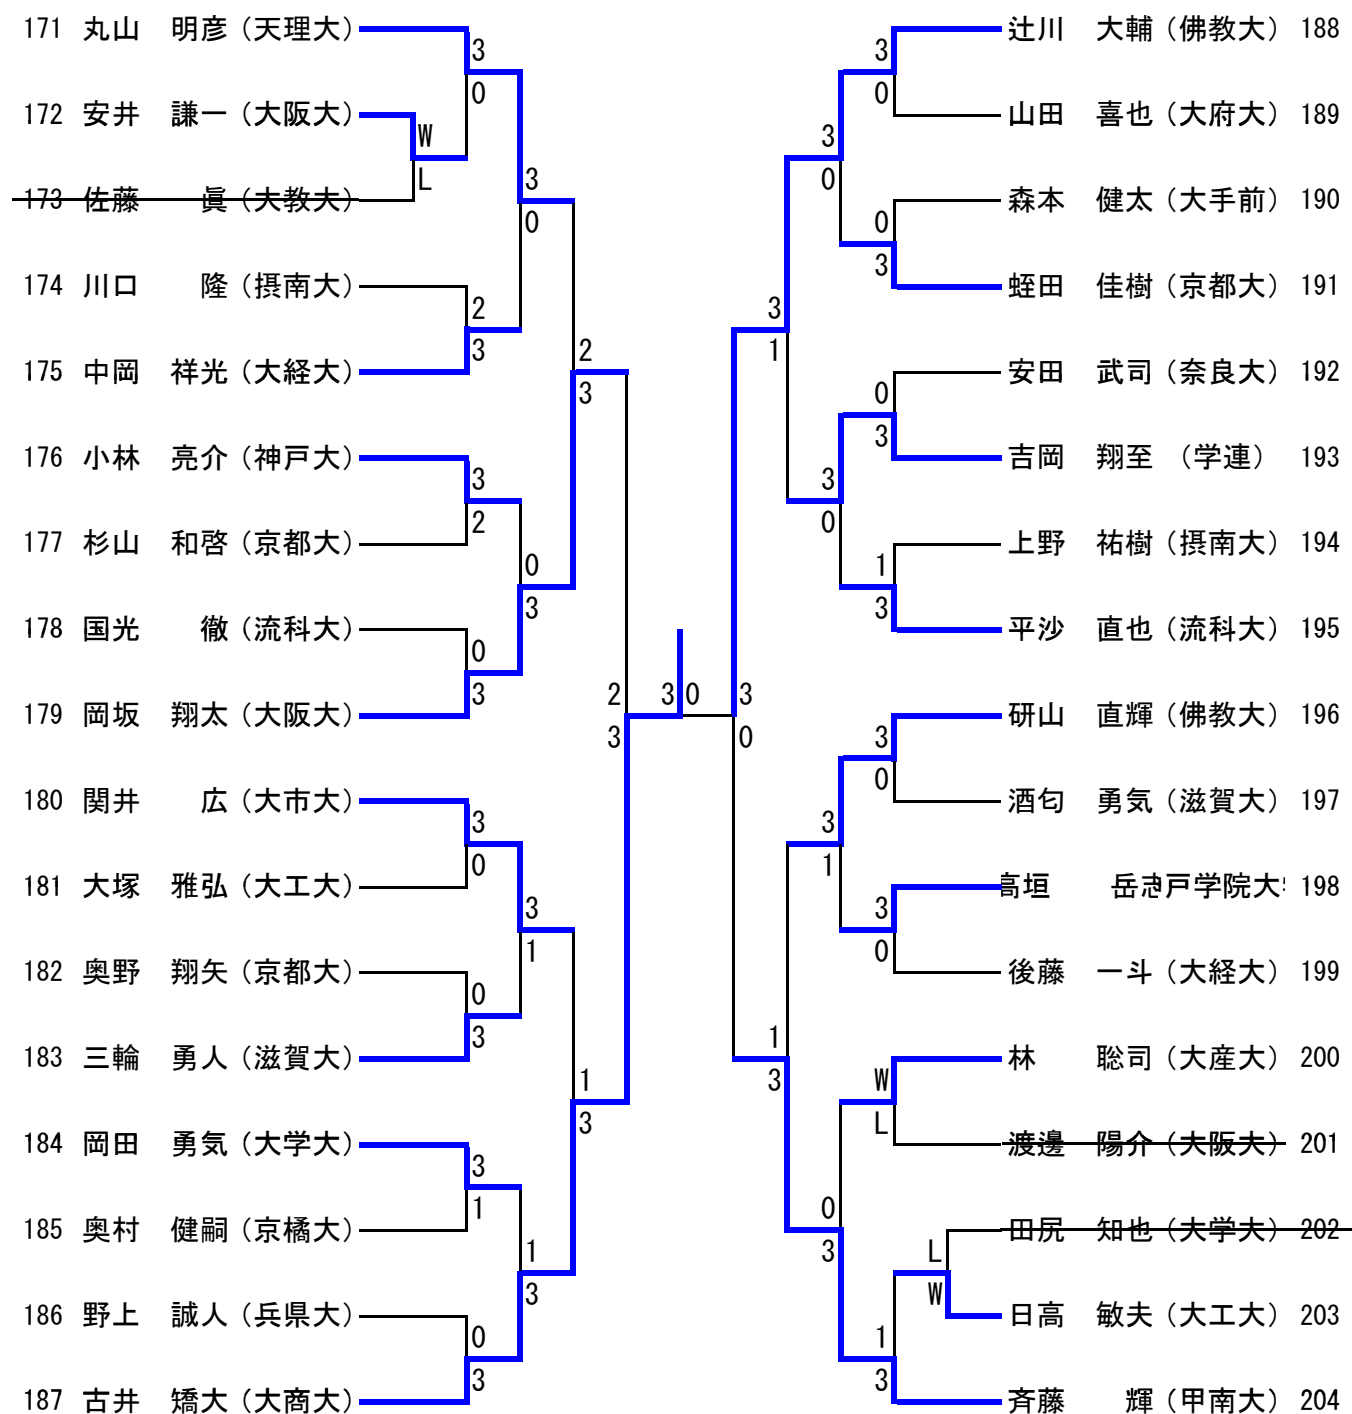

## 男子シングルス No.2

## 男子シングルス No.4

# 男子シングルス No.5

準々決勝 中嶋 晃大(京教大) 1-3 古井 矯大(大商大)

## 男子シングルス No.6