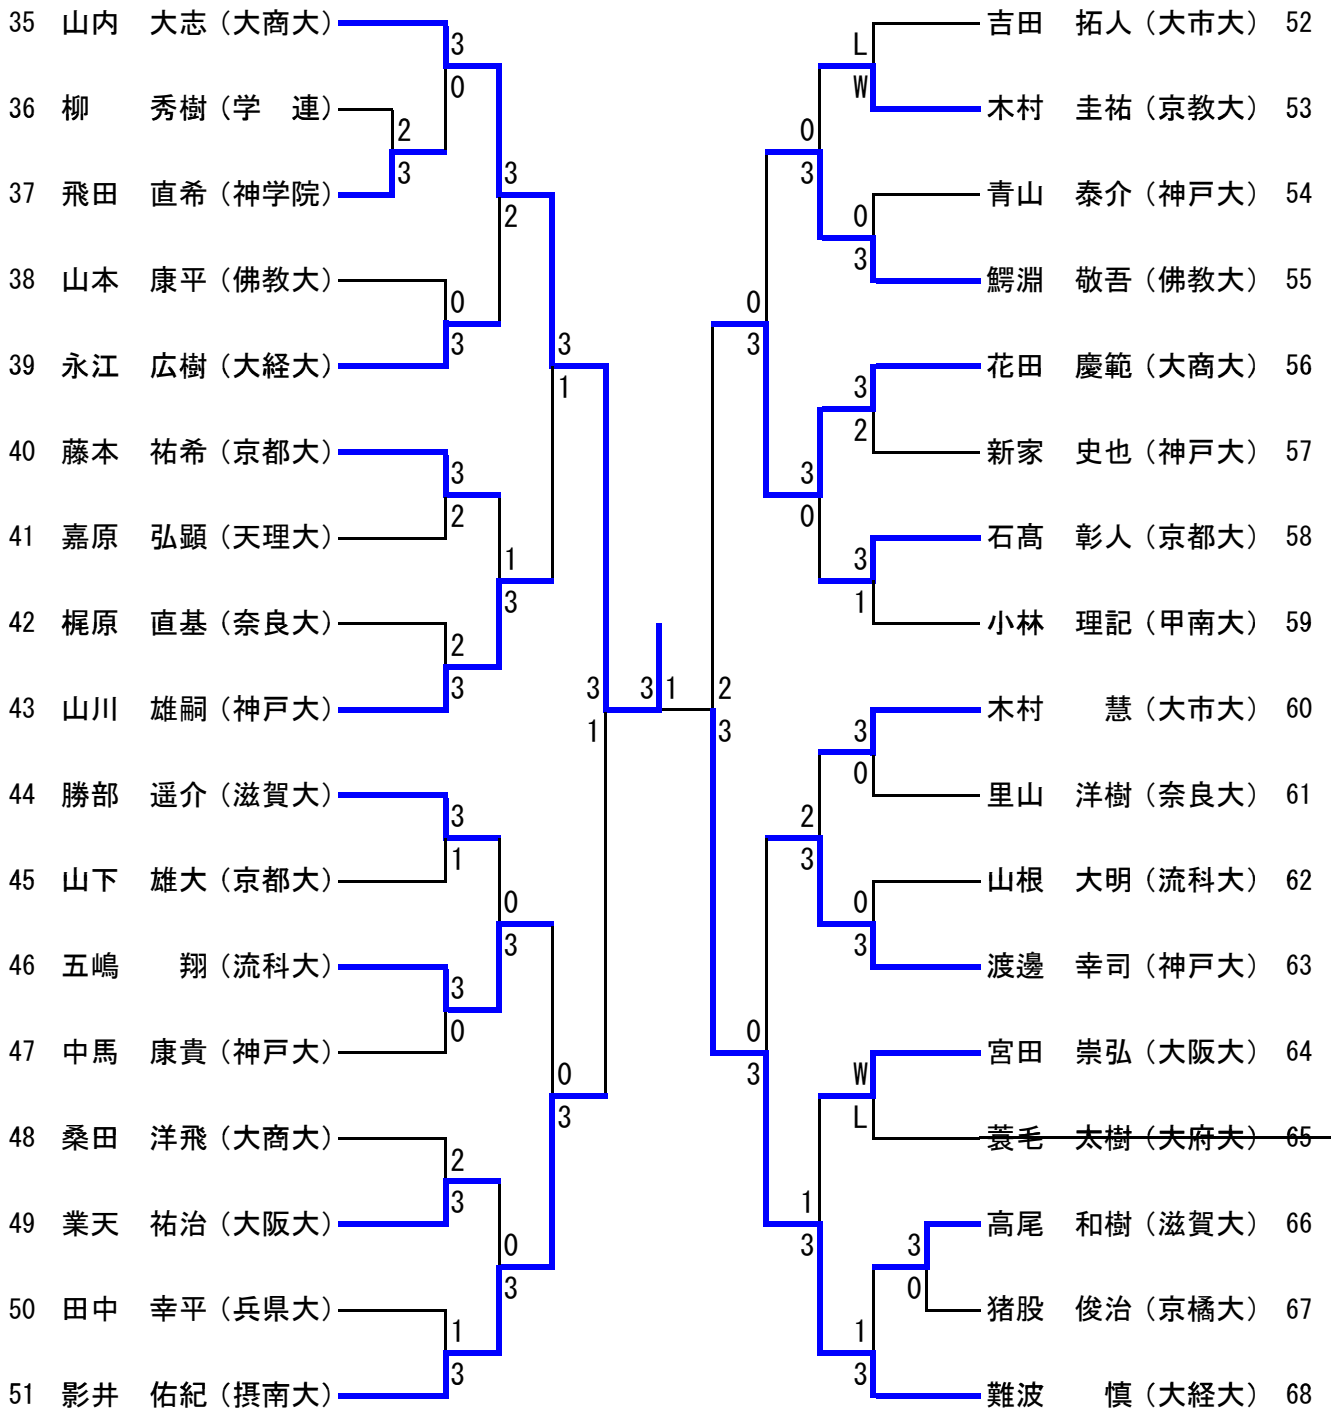

# 男子ダブルス No.1

# 女子ダブルス

# 男子シングルス No.1

準々決勝 北 勇武(大経大) 3-0 山内 大志(大商大)

## 男子シングルス No.2