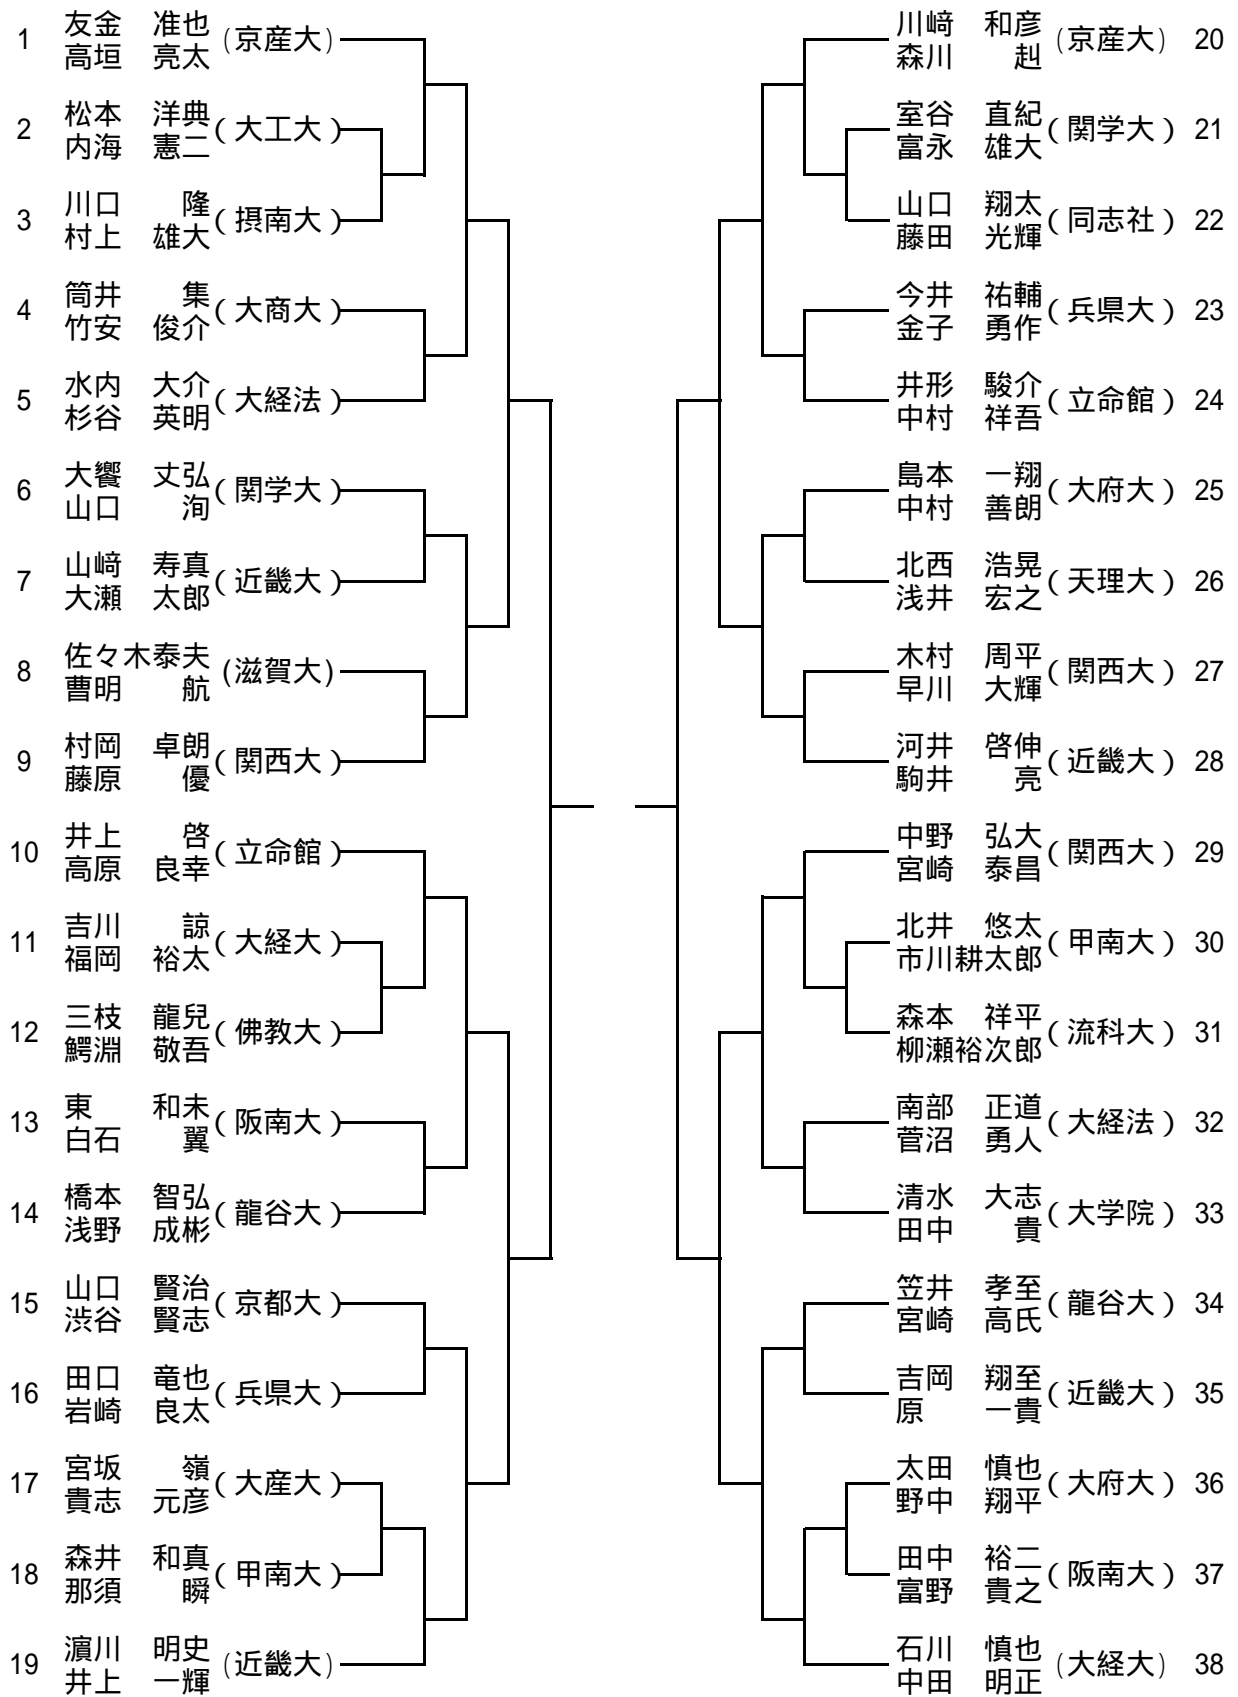

男子ダブルス No.1

男子ダブルス No.2

男子ダブルス No.3

男子ダブルス No.4

115	津田 翔 (関学大)	篠藤 亮史 (大経大)	134
	松本 宗一	川上 岳洋	
116	村上 雄太 (大教大)	本田 剛平 (トマス)	135
	西口 卓磨	行正 裕樹	
117	中西 卓雄 (近畿大)	平田 政貴 (大商大)	136
	澤田 和登	藤原 大地	
118	藤本 康紘 (京産大)	川上 量士 (大工大)	137
	小野 泰佑	仙石 寛之	
119	亀井 健太 (大産大)	西村 友朗 (阪南大)	138
	森津 拓史	筒井 惇仁	
120	杉田 充 (摂南大)	上川路陽平 (関西大)	139
	永本 龍也	西村 一輝	
121	富田 卓哉 (京学園)	中川 正博 (京都大)	140
	村井 俊太	角谷 俊明	
122	黒田 大輔 (阪南大)	中野 彰 (大学院)	141
	松田 航貴	植村 将也	
123	中村 謙太 (龍谷大)	雨郡 義和 (同志社)	142
	直野 正幸	坪内 亮太	
124	南 翔太郎 (近畿大)	松平 敏史 (立命館)	143
	塔野岡一真	島崎 享介	
125	宮岡 翔大 (滋賀大)	隅野 修平 (大府大)	144
	那須 俊介	岩本 祐一	
126	守口 達也 (関西大)	工藤 佑樹 (阪南大)	145
	藤井 祐介	杉本 裕平	
127	桑田 竜飛 (大経法)	後藤 和真 (近畿大)	146
	桂田 元気	北野 正樹	
128	北野 佑一 (京産大)	安藤 祐也 (大経法)	147
	松井 克樹	佐々木健次郎	
129	黒田 雅人 (大商大)	山田 貴正 (関学大)	148
	山内 大士	平澤 歩夢	
130	土屋 優 (兵庫県)	原田 寛之 (佛教大)	149
	安孫子優城	山本 康平	
131	津山 祐輔 (甲南大)	岡崎 俊輔 (大谷大)	150
	古見啓一郎	岩崎雄一朗	
132	平木 孝広 (大体大)	芦田 健治 (滋賀大)	151
	古谷 拓巳	城野 俊也	
133	志奥 雅和 (大経大)	瀬川 雄也 (京産大)	152
	三宅 将広	早川 佑司	