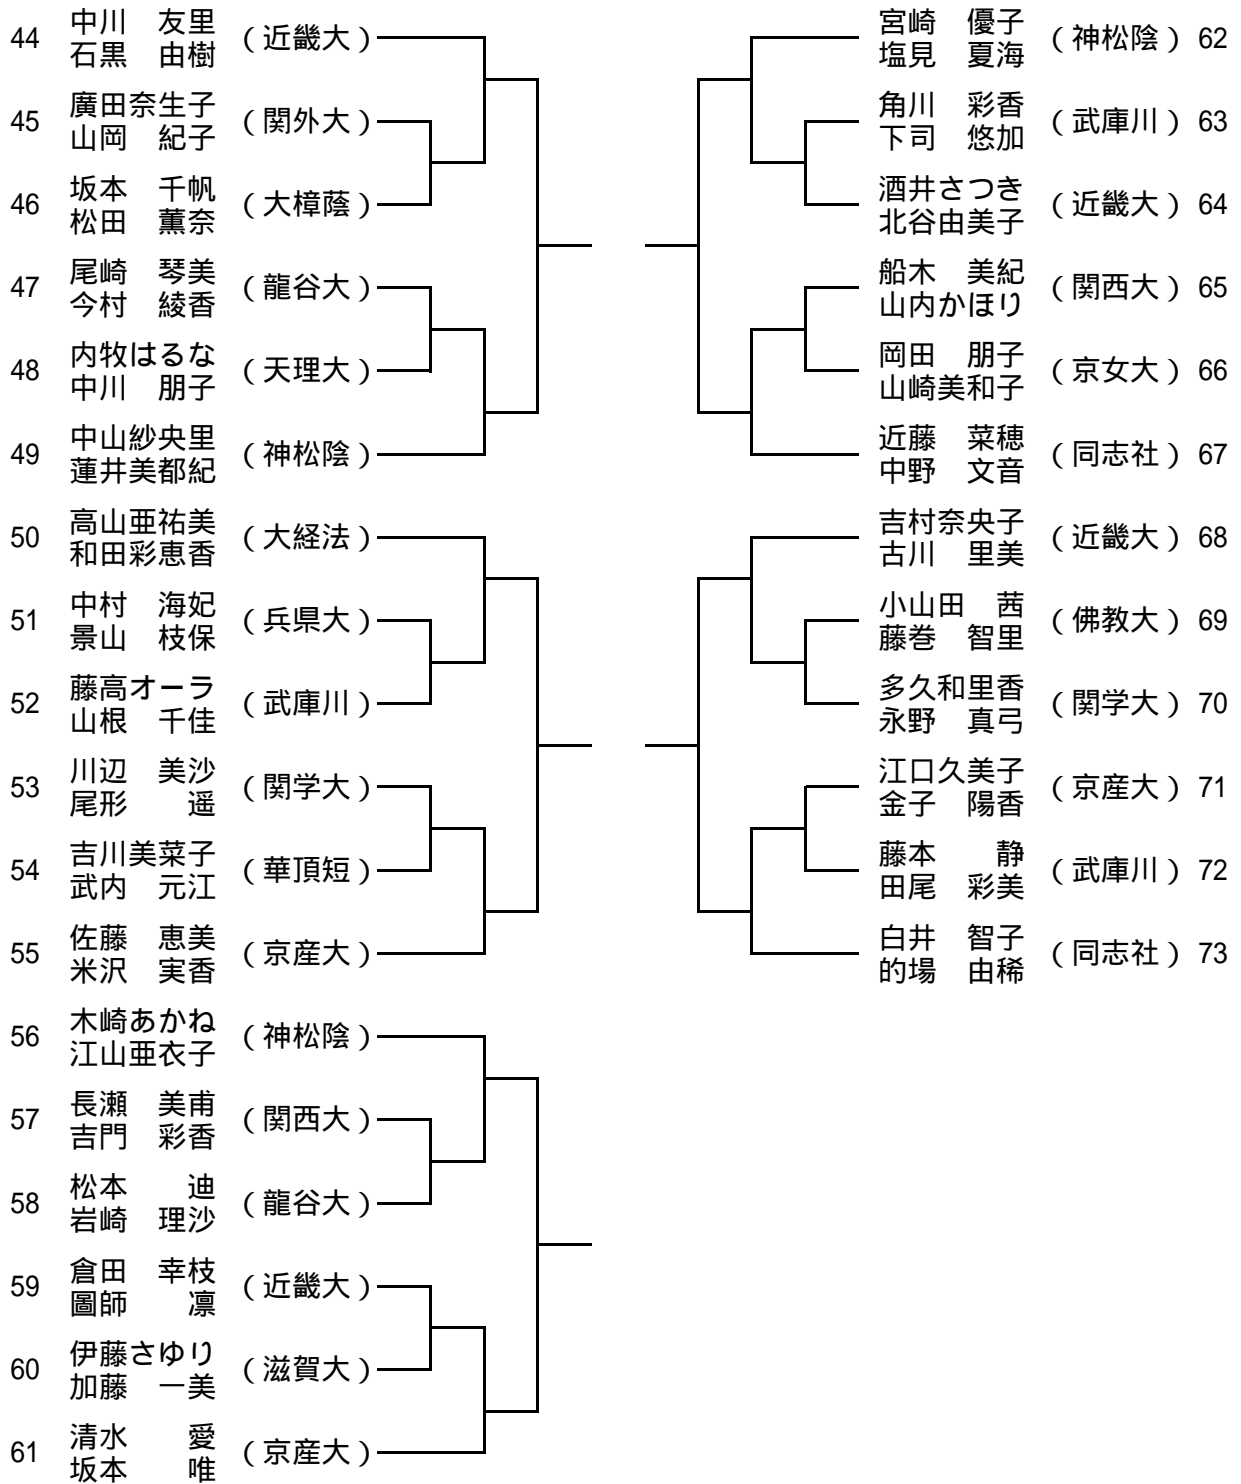

女子ダブルス No.1

1	仲 佑実子 (立命館)		有田 朱里 (京産大) 23
	林 亜衣 (立命館)		上田 早織 (京産大) 23
2	岩崎 真依 (滋賀大)		大串 華子 (兵庫県大) 24
	奥村 華永子 (滋賀大)		山下まりあ (兵庫県大) 24
3	勝谷 紗弓 (天理大)		角 可奈子 (神松陰) 25
	西村 香里 (天理大)		亀田早恵弥 (神松陰) 25
4	吉野 麻耶 (龍谷大)		荒畑 加奈 (近畿大) 26
	岸本あすか (龍谷大)		西村 未菜 (近畿大) 26
5	斉藤 真規 (華頂短)		宮本真悠子 (大経法) 27
	嶋崎 愛弓 (華頂短)		山崎 理沙 (大経法) 27
6	松田 珠実 (京女大)		阿曾 由莉 (流科大) 28
	松林 利佳 (京女大)		伊藤茉莉恵 (流科大) 28
7	下之段志保 (大経法)		志摩 司 (龍谷大) 29
	景山 真衣 (大経法)		吉田 未央 (龍谷大) 29
9	宮崎 静香 (神松陰)		加藤有里子 (神松陰) 30
	小川未紗希 (神松陰)		石田 亜季 (神松陰) 30
10	神谷 栞 (武庫川)		山本 真美 (関西大) 31
	大下菜々美 (武庫川)		堀井 萌愛 (関西大) 31
11	藤末 真優 (龍谷大)		坂本 沙織 (大経法) 32
	保谷真斗香 (龍谷大)		飯塚 真実 (大経法) 32
12	米倉 彩 (関西大)		武市 佳浄 (同志社) 33
	鈴木美奈子 (関西大)		石川 操 (同志社) 33
13	岡崎 智美 (大教大)	葛城 里美 (武庫川) 34	
	上福井 彩 (大教大)	櫻井 瞳 (武庫川) 34	
14	榎 静香 (関学大)	濱野絵里菜 (関外大) 35	
	渡邊由佳里 (関学大)	坂元 渚 (関外大) 35	
15	筒井 奈々 (立命館)	西原 知世 (関学大) 36	
	大森 香織 (立命館)	池本 由布 (関学大) 36	
16	定国 美奈 (近畿大)	高山 寛子 (京産大) 37	
	増本 悠 (近畿大)	中島 郁佳 (京産大) 37	
17	出淵 千絵 (神戸大)	横田 裕子 (甲南大) 38	
	安達 彩 (神戸大)	高田 文菜 (甲南大) 38	
18	安達 佳織 (関外大)	田中 由美 (佛教大) 39	
	古川ひとみ (関外大)	田中 茉美 (佛教大) 39	
19	藤井 美都 (京産大)	岩尾 誠子 (関西大) 40	
	赤澤 茉美 (京産大)	松嶋 希依 (関西大) 40	
20	小林 知佳 (武庫川)	吉見 茜 (流科大) 41	
	糴川紗有里 (武庫川)	三上真里佳 (流科大) 41	
21	畑中 恵 (大阪大)	下田裕美子 (大教大) 42	
	西谷佳菜美 (大阪大)	村上 文佳 (大教大) 42	
22	町田 詩歩 (関学大)	柳戸 由佳 (立命館) 43	
	瀧澤 杏奈 (関学大)	阪田 真弓 (立命館) 43	

女子ダブルス No.2