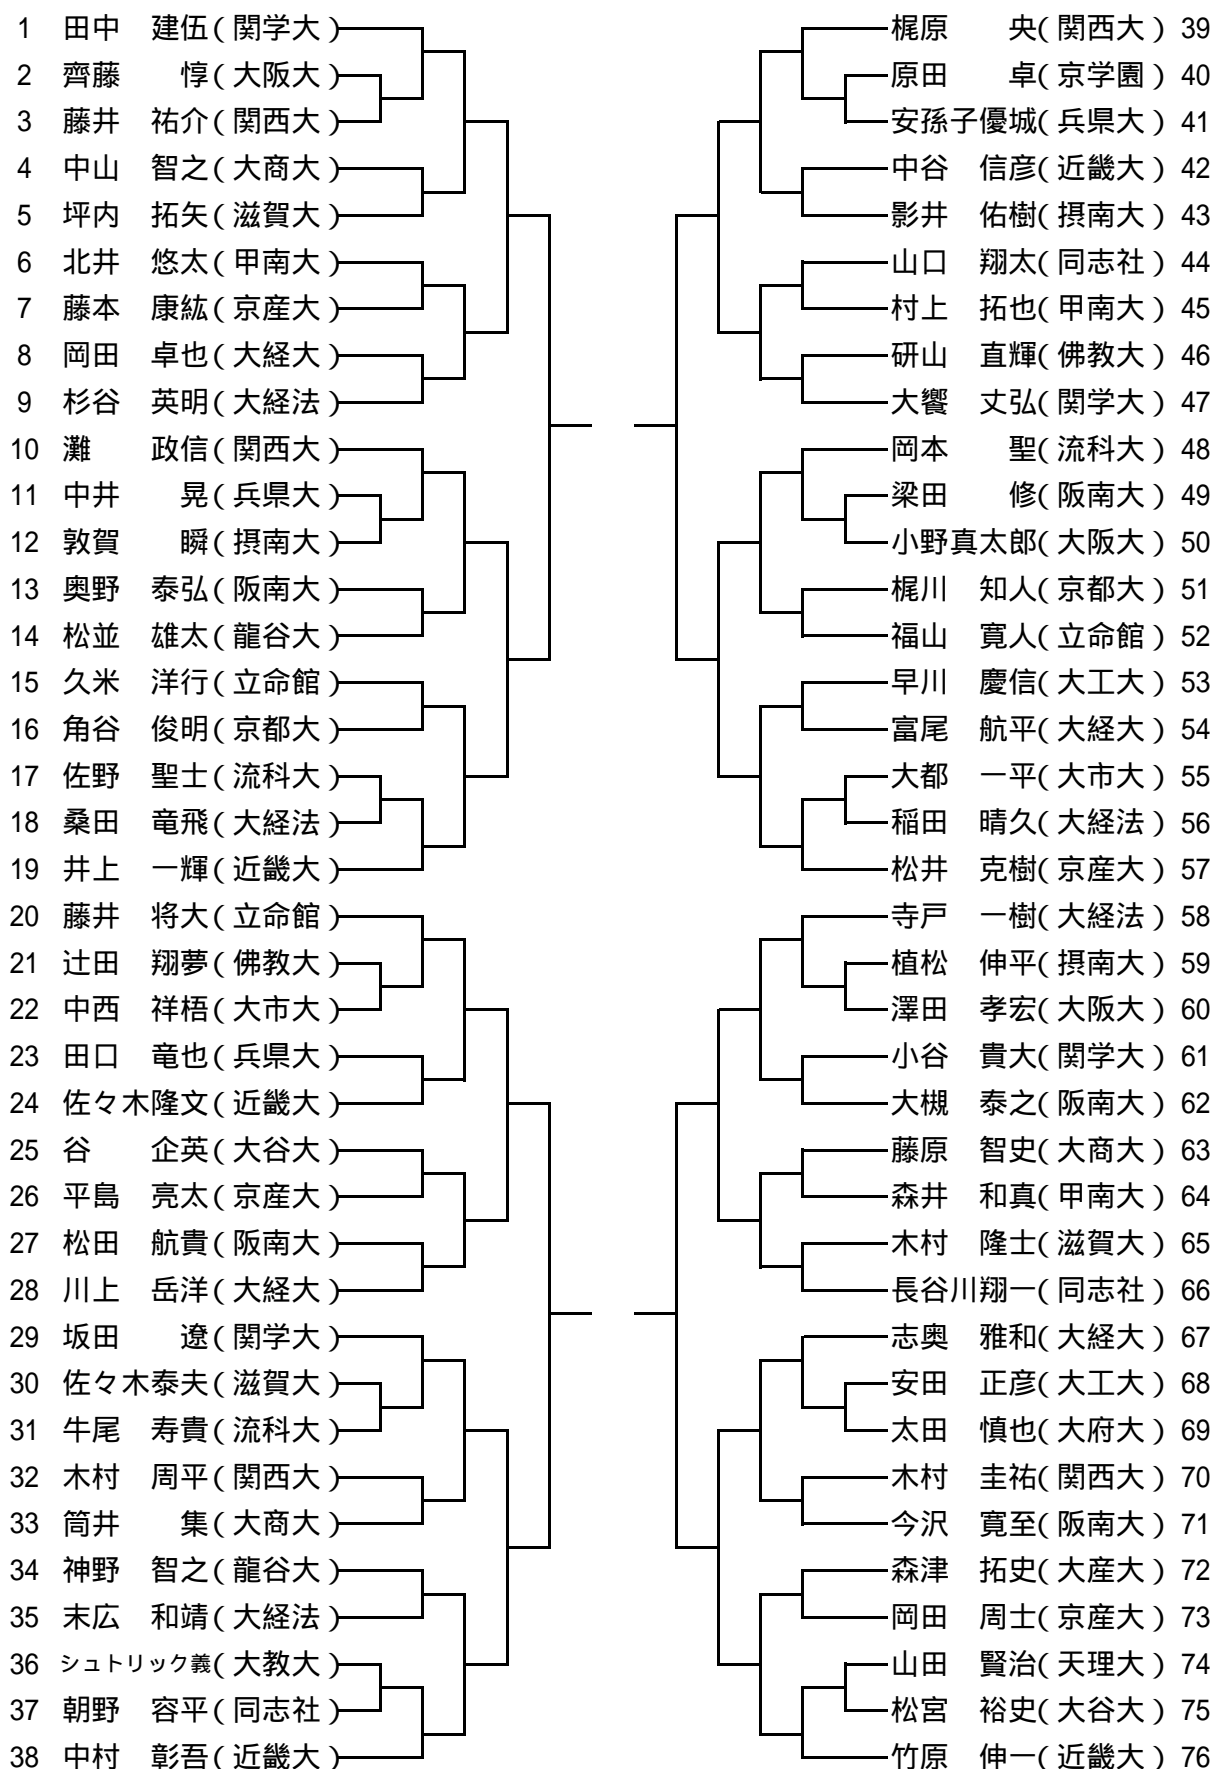

男子シングルス No.1

男子シングルス No.2

77	河井	啓伸(近畿大)				津田	翔(関学大)	115
78	吉村	竜一(トマス)				浦川	豊(大学院)	116
79	宮根	大嗣(大手前)				進藤	薫(甲南大)	117
80	水野	陽介(大経法)				川嶺	宏和(関外大)	118
81	苫名	悠(京都大)				三橋	義之(近畿大)	119
82	筒井	惇仁(阪南大)				内山	雅人(龍谷大)	120
83	城野	俊也(滋賀大)				小林	一弥(大経法)	121
84	藤原	憲太(佛教大)				杉本	裕平(阪南大)	122
85	井形	駿介(立命館)				藤原	優(関西大)	123
86	朝井	晋(関学大)				出口要一郎	(同志社)	124
87	門脇	拓哉(大商大)				奥村	駿(京都大)	125
88	福田	知由(大工大)				北西	浩晃(天理大)	126
89	五嶋	翔(流科大)				北野	佑一(京産大)	127
90	河村	和寿(同志社)				石川	慎也(大経大)	128
91	吉田	寛(大産大)				島田	司(関西大)	129
92	下野	靖夫(関西大)				建部	直人(流科大)	130
93	清水	直希(京産大)				松本	洋典(大工大)	131
94	徳山	光(京学園)				西川	航平(大谷大)	132
95	北	勇武(大経大)				塔野岡一真	(近畿大)	133
96	佐々木	清貴(近畿大)				後岡	優太(京産大)	134
97	村上	雄太(大教大)				早川	大輝(関西大)	135
98	隅野	修平(大府大)				貴志	元彦(大産大)	136
99	西村	友朗(阪南大)				浅井	宏之(天理大)	137
100	西村	一輝(関西大)				真鍋	智也(大経大)	138
101	溝口	陽介(兵庫県)				柿本	真宏(摂南大)	139
102	上田	拓朗(龍谷大)				竹安	俊介(大商大)	140
103	山内	一平(佛教大)				芦澤	克哉(流科大)	141
104	相澤	光(甲南大)				安藤	祐也(大経法)	142
105	小畑	智嗣(立命館)				松原	由季(近畿大)	143
106	中山	恒(大経法)				山本	綾司(阪南大)	144
107	鈴木	昇(大産大)				中村	善朗(大府大)	145
108	永江	広樹(大経大)				朝倉	健斗(関学大)	146
109	高垣	亮太(京産大)				浅野	成彬(龍谷大)	147
110	武川	陽平(関学大)				村井	俊太(京学園)	148
111	中谷	卓雄(近畿大)				矢本	大矢(同志社)	149
112	尾崎	淳一(摂南大)				石高	彰人(京都大)	150
113	森本	祥平(流科大)				小嶋	大亮(立命館)	151
114	寺本	文平(同志社)