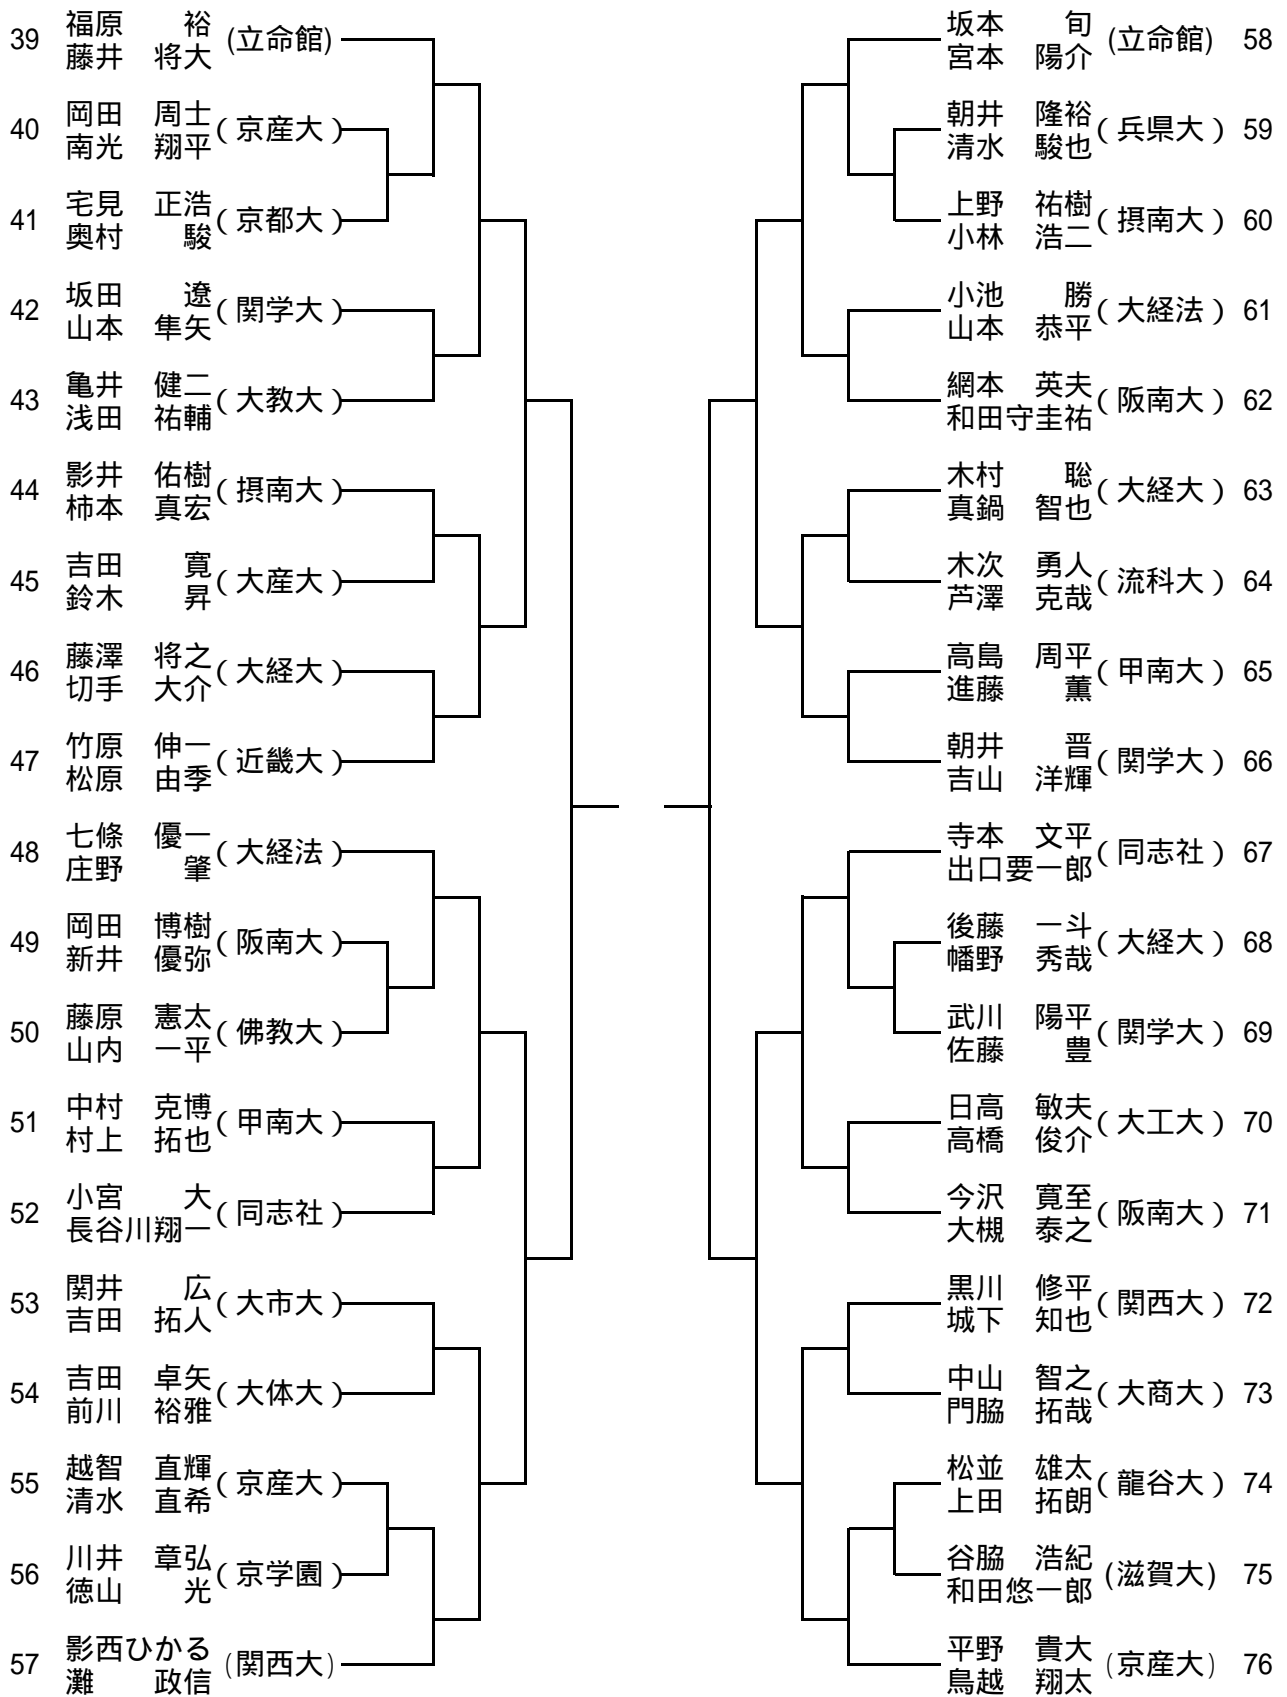

男子ダブルス No.1

男子ダブルス No.2

男子ダブルス No.3

男子ダブルス No.4

115	津田 翔 (関学大)	篠藤 亮史 (大経大)	134
	松本 宗一	川上 岳洋	
116	村上 雄太 (大教大)	本田 剛平 (トマス)	135
	西口 卓磨	行正 裕樹	
117	中西 卓雄 (近畿大)	平田 政貴 (大商大)	136
	澤田 和登	藤原 大地	
118	藤本 康紘 (京産大)	川上 量士 (大工大)	137
	小野 泰佑	仙石 寛之	
119	亀井 健太 (大産大)	西村 友朗 (阪南大)	138
	森津 拓史	筒井 惇仁	
120	杉田 充 (摂南大)	上川路陽平 (関西大)	139
	永本 龍也	西村 一輝	
121	富田 卓哉 (京学園)	中川 正博 (京都大)	140
	村井 俊太	角谷 俊明	
122	黒田 大輔 (阪南大)	中野 彰 (大学院)	141
	松田 航貴	植村 将也	
123	中村 謙太 (龍谷大)	雨郡 義和 (同志社)	142
	直野 正幸	坪内 亮太	
124	南 翔太郎 (近畿大)	松平 敏史 (立命館)	143
	塔野岡一真	島崎 享介	
125	宮岡 翔大 (滋賀大)	隅野 修平 (大府大)	144
	那須 俊介	岩本 祐一	
126	守口 達也 (関西大)	工藤 佑樹 (阪南大)	145
	藤井 祐介	杉本 裕平	
127	桑田 竜飛 (大経法)	後藤 和真 (近畿大)	146
	桂田 元気	北野 正樹	
128	北野 佑一 (京産大)	安藤 祐也 (大経法)	147
	松井 克樹	佐々木健次郎	
129	黒田 雅人 (大商大)	山田 貴正 (関学大)	148
	山内 大士	平澤 歩夢	
130	土屋 優 (兵庫県)	原田 寛之 (佛教大)	149
	安孫子優城	山本 康平	
131	津山 祐輔 (甲南大)	岡崎 俊輔 (大谷大)	150
	古見啓一郎	岩崎雄一朗	
132	平木 孝広 (大体大)	芦田 健治 (滋賀大)	151
	古谷 拓巳	城野 俊也	
133	志奥 雅和 (大経大)	瀬川 雄也 (京産大)	152
	三宅 将広	早川 佑司	