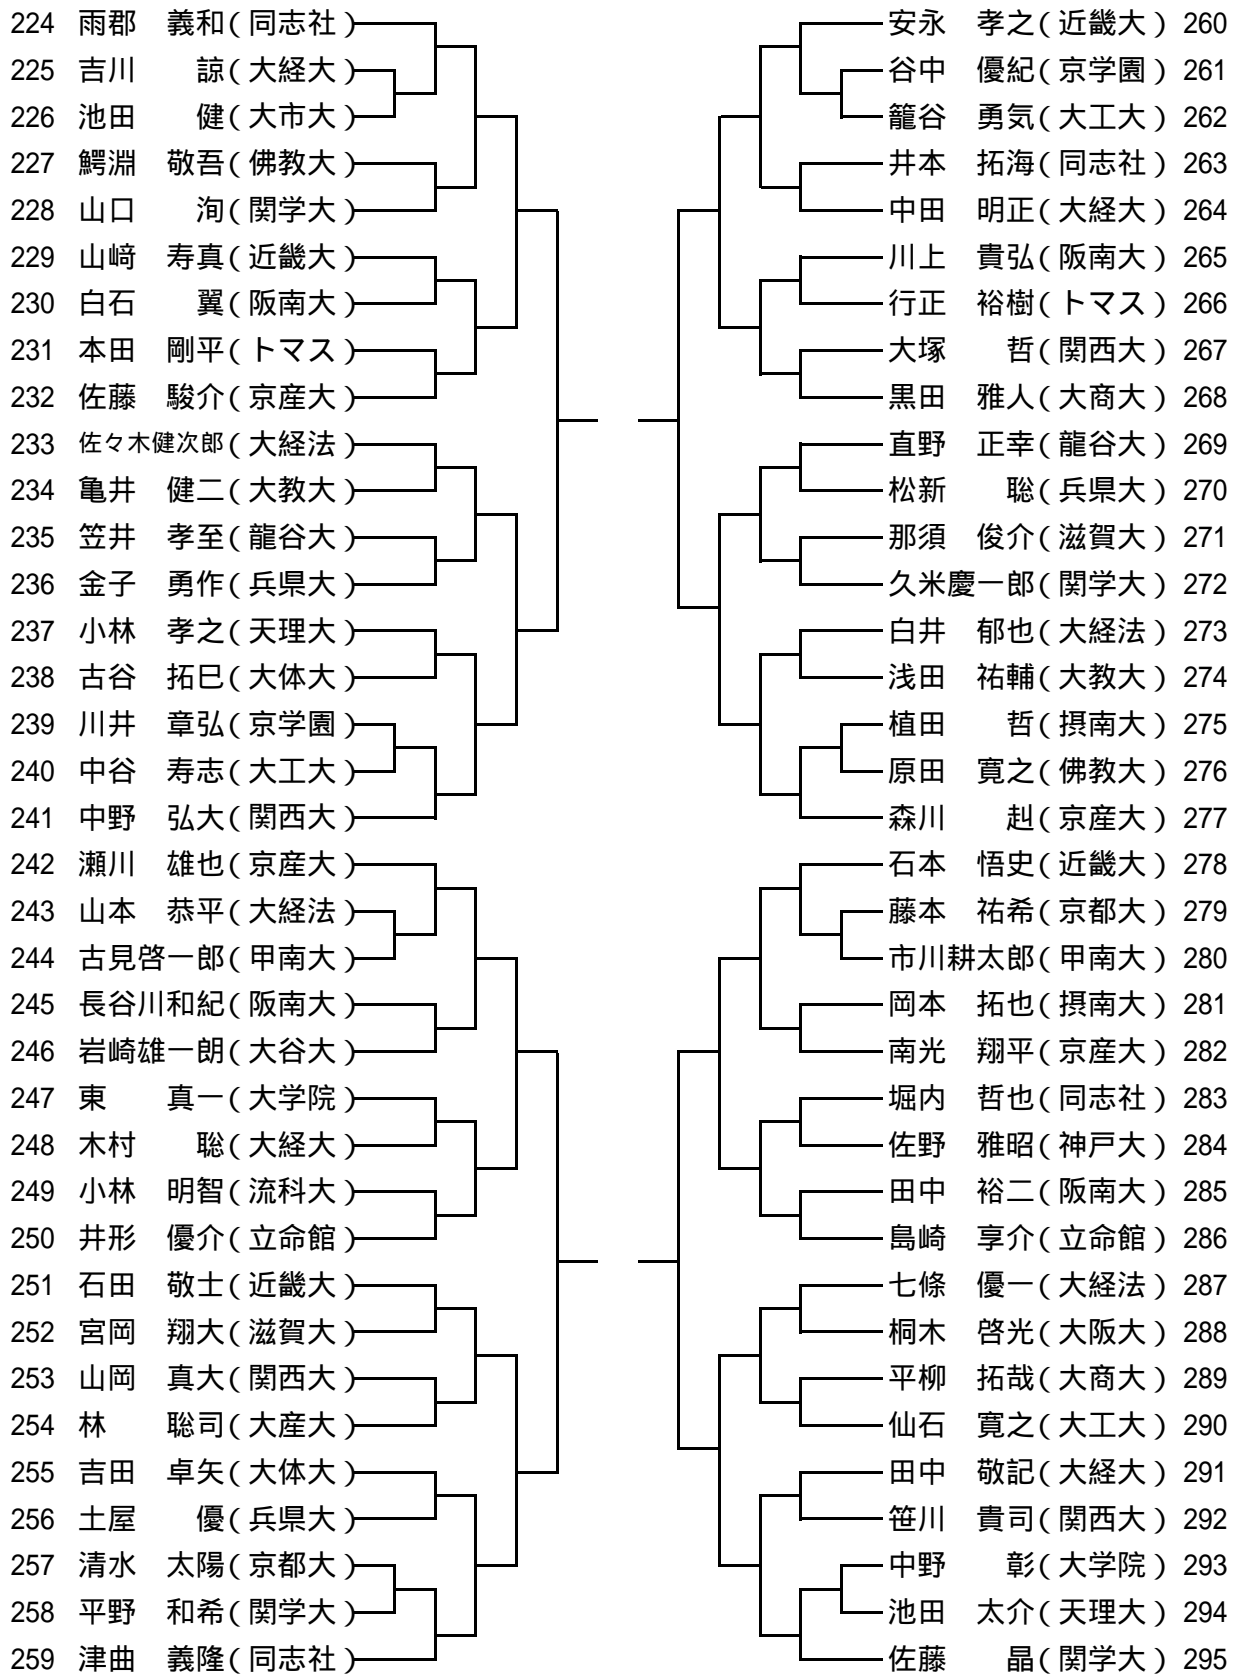

男子シングルス No.4

男子シングルス No.5

296	小池	智紘(大経法)				川崎	和彦(京産大)	332
297	西	拓也(大工大)				西本	俊之(大産大)	333
298	小野	泰佑(京産大)				富野	貴之(阪南大)	334
299	田中	剣伍(大経大)				桂田	元気(大経法)	335
300	清水	大志(大学院)				吉田	純平(甲南大)	336
301	永本	龍也(摂南大)				中村	祥吾(立命館)	337
302	宮崎	高氏(龍谷大)				前川	裕雅(大体大)	338
303	下間	平裕(京学園)				山内	峻司(近畿大)	339
304	中村	陽(近畿大)				吉山	洋輝(関学大)	340
305	藤並	一真(立命館)				蔭西	ひかる(関西大)	341
306	三好	達大(大阪大)				上野	祐樹(摂南大)	342
307	森田	真次(大商大)				富永	翔太(龍谷大)	343
308	山本	雅也(京都大)				由宇	弘樹(神戸大)	344
309	辻川	大輔(佛教大)				東	和未(阪南大)	345
310	佐藤	豊(関学大)				堀	洋平(佛教大)	346
311	和田	悠一郎(滋賀大)				増田	侑亮(京都大)	347
312	八尋	直人(阪南大)				黒田	大輔(阪南大)	348
313	村岡	卓朗(関西大)				伊藤	匡志(同志社)	349
314	加能	恭兵(関西大)				上野	康治(関学大)	350
315	柳	秀樹(関学大)				後藤	一斗(大経大)	351
316	一宮	弘樹(大工大)				国光	徹(流科大)	352
317	平田	政貴(大商大)				宅見	正浩(京都大)	353
318	岩本	尚之(甲南大)				和田	守圭祐(阪南大)	354
319	南部	正道(大経法)				永吉	謙一(甲南大)	355
320	岡田	博樹(阪南大)				小林	浩二(摂南大)	356
321	岸本	拓磨(摂南大)				河合	貞佳(滋賀大)	357
322	北橋	孝道(京産大)				川瀬	敏貴(近畿大)	358
323	駒井	亮(近畿大)				宮崎	泰昌(関西大)	359
324	高岸	広太(滋賀大)				田尻	知也(大学院)	360
325	岡崎	俊輔(大谷大)				道阪	晃久(大商大)	361
326	山本	隼矢(関学大)				亀井	健太(大産大)	362
327	森脇	直紀(同志社)				鳥越	翔太(京産大)	363
328	新川	武史(京学園)				高橋	俊介(大工大)	364
329	木村	慧(大市大)				梶村	尚伍(兵県大)	365
330	切手	大介(大経大)				西口	卓磨(大教大)	366
331	宮本	陽介(立命館)				庄野	肇(大経法)	367