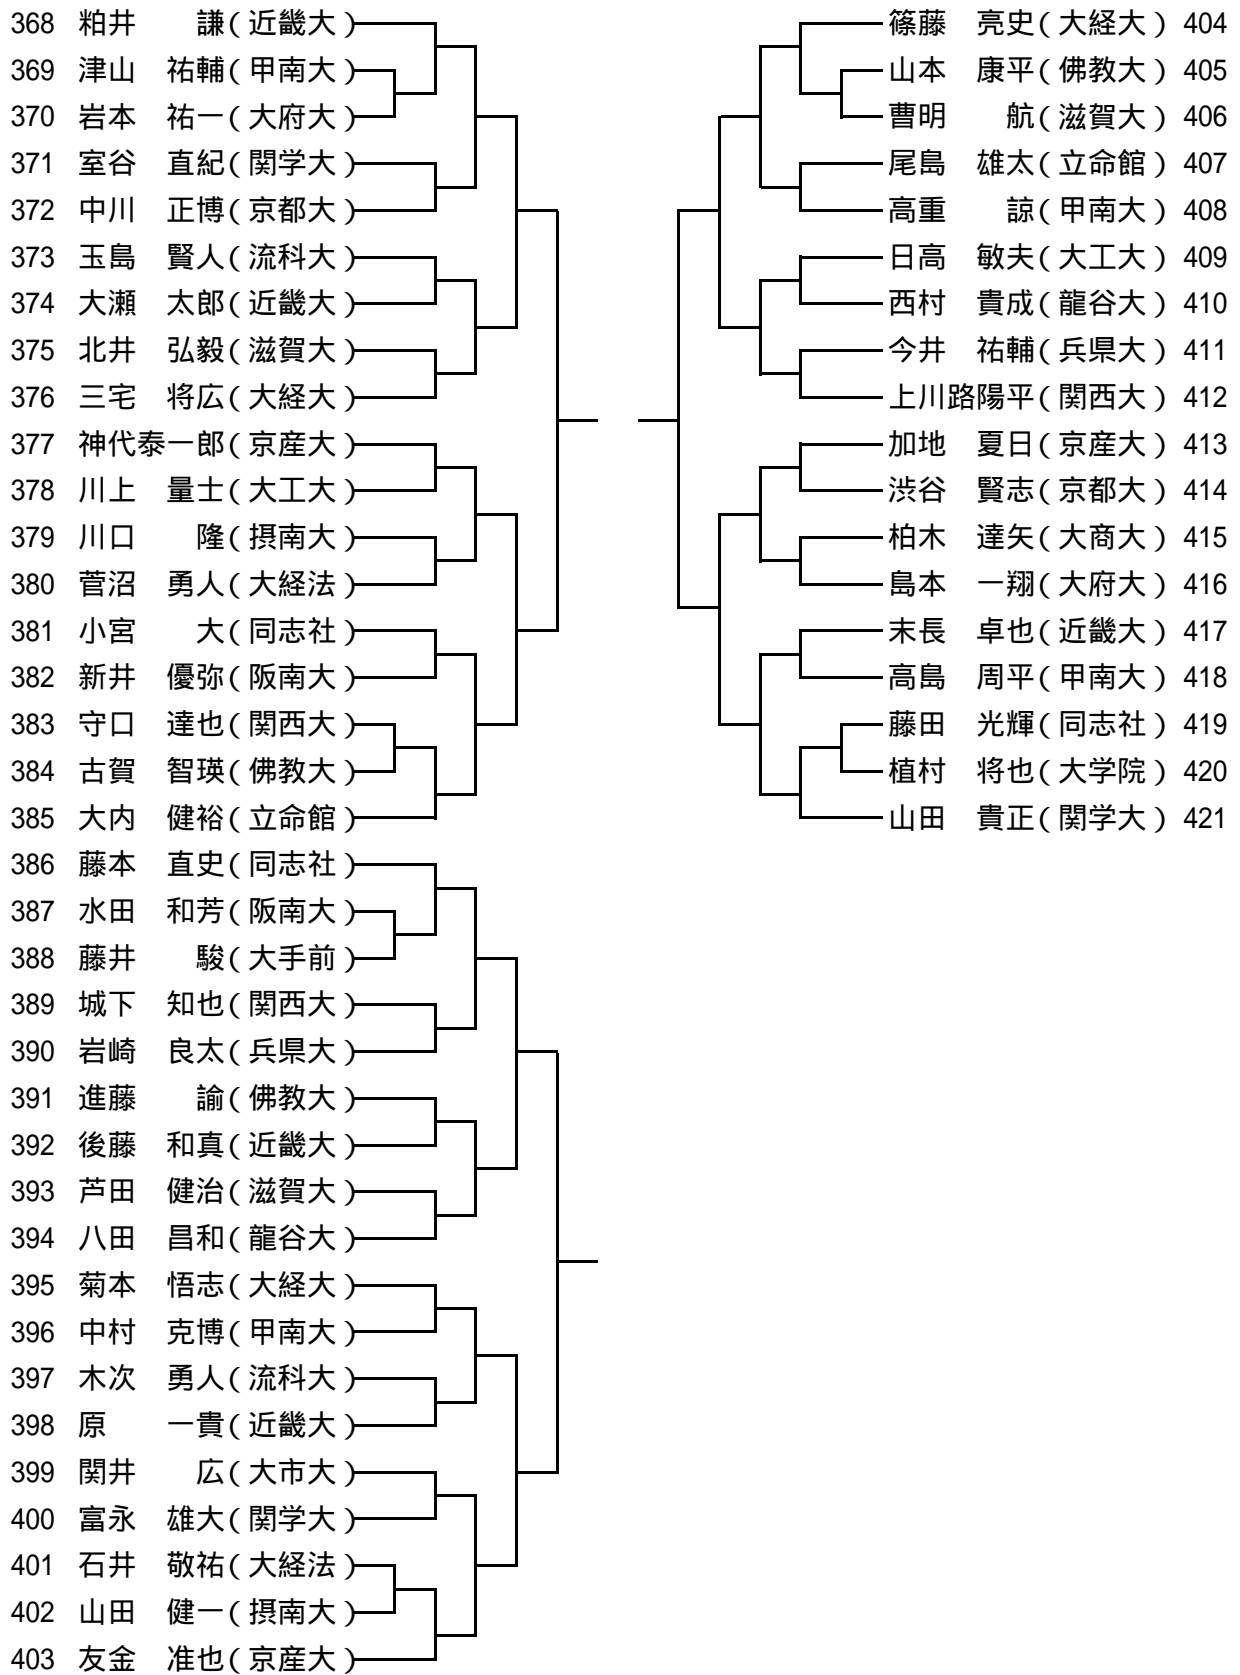

男子シングルス No.6

女子シングルス No.1

1	加藤有里子	(神松陰)		中山紗央里	(神松陰)	43
2	長谷部朋子	(大教大)		松林 利佳	(京女大)	44
3	濱野絵里菜	(関外大)		古川ひとみ	(関外大)	45
4	吉田 未央	(龍谷大)		今村 綾香	(龍谷大)	46
5	西谷佳菜美	(大阪大)		伊藤さゆり	(滋賀大)	47
6	武内 元江	(華頂短)		小林 知佳	(武庫川)	48
7	清水 愛	(京産大)		中川 友里	(近畿大)	49
8	瀧澤 杏奈	(関学大)		白井 智子	(同志社)	50
9	中村 海妃	(兵庫県)		景山 枝保	(兵庫県)	51
10	保谷真斗香	(龍谷大)		亀田早恵弥	(神松陰)	52
11	高山亜祐美	(大経法)		坂本 唯	(京産大)	53
12	葛城 里美	(武庫川)		松田 薫奈	(大樟蔭)	54
13	小畑 千明	(甲南大)		松下 浩子	(大谷大)	55
14	赤澤 菜美	(京産大)		多久和里香	(関学大)	56
15	前田沙也加	(同志社)		林 亜衣	(立命館)	57
16	加藤 裕子	(近畿大)		小森 智尋	(龍谷大)	58
17	田中 由美	(佛教大)		角 可奈子	(神松陰)	59
18	川辺 美沙	(関学大)		中野 文音	(同志社)	60
19	山崎美和子	(京女大)		大下菜々美	(武庫川)	61
20	森西 香純	(華頂短)		村上 文佳	(大教大)	62
21	岸本あすか	(龍谷大)		圖師 凜	(近畿大)	63
22	島田 真美	(神松陰)		景山 真衣	(大経法)	64
23	藪田真里奈	(大体大)		長瀬 美甫	(関西大)	65
24	安達 佳織	(関外大)		斉藤 真規	(華頂短)	66
25	尾形 遥	(関学大)		池本 由布	(関学大)	67
26	櫻井 瞳	(武庫川)		糴川紗有里	(武庫川)	68
27	山下まりあ	(兵庫県)		奥村華永子	(滋賀大)	69
28	荒畑 加奈	(近畿大)		蓮井美都紀	(神松陰)	70
29	佐藤 恵美	(京産大)		町田 詩歩	(関学大)	71
30	出淵 千絵	(神戸大)		三上真里佳	(流科大)	72
31	西村 香里	(天理大)		飯塚 真実	(大経法)	73
32	宮本真悠子	(大経法)		石田 亜季	(神松陰)	74
33	岡崎 智美	(大教大)		藤巻 智里	(佛教大)	75
34	山本 真美	(関西大)		堀井 萌愛	(関西大)	76
35	石川 操	(同志社)		倉田 幸枝	(近畿大)	77
36	吉村奈央子	(近畿大)				
37	岩崎 理沙	(龍谷大)				
38	勝谷 紗弓	(天理大)				
39	坂本 千帆	(大樟蔭)				
40	阿曾 由莉	(流科大)				
41	下司 悠加	(武庫川)				
42	武市 佳浄	(同志社)