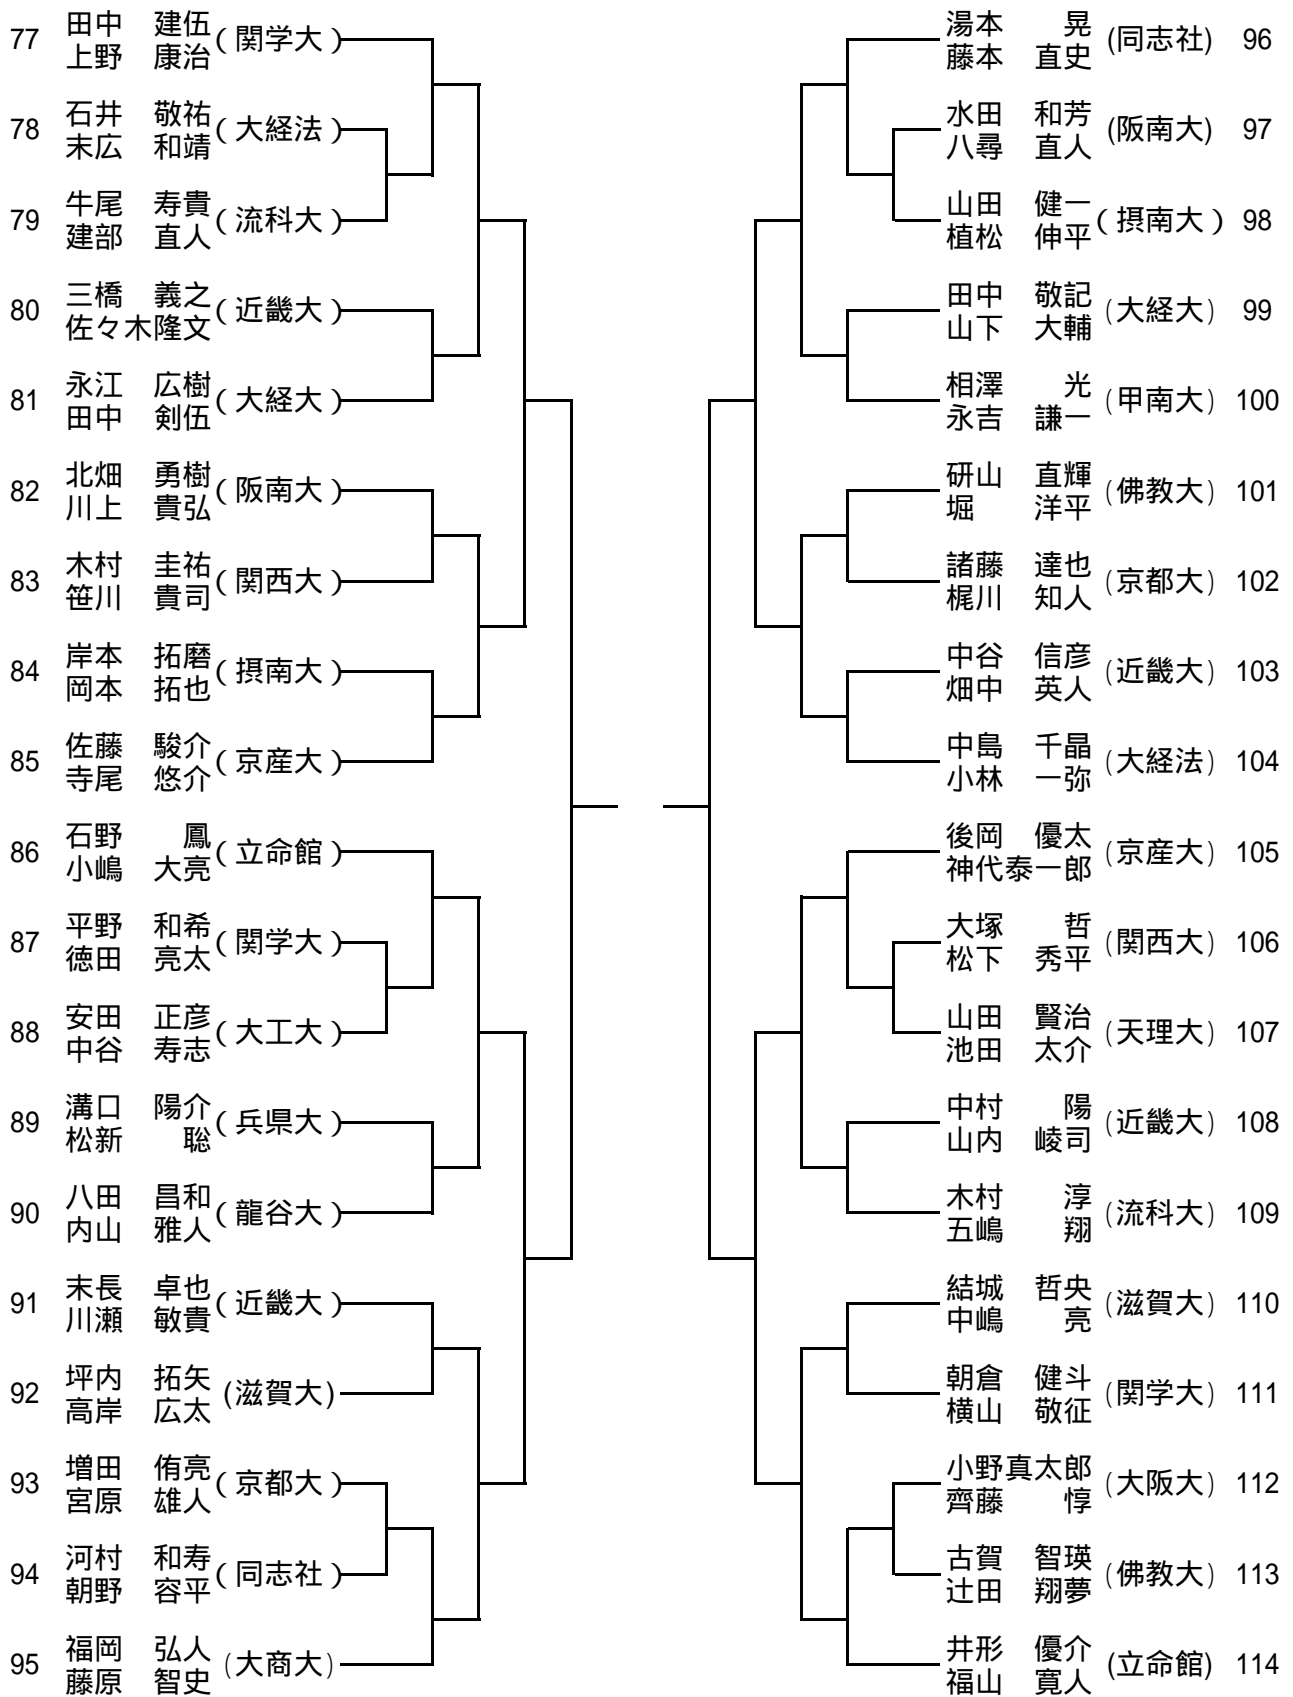

男子ダブルス No.1

男子ダブルス No.2

男子ダブルス No.3

男子ダブルス No.4

115	津田 翔 (関学大)	篠藤 亮史 (大経大)	134
	松本 宗一	川上 岳洋	
116	村上 雄太 (大教大)	本田 剛平 (トマス)	135
	西口 卓磨	行正 裕樹	
117	中西 卓雄 (近畿大)	平田 政貴 (大商大)	136
	澤田 和登	藤原 大地	
118	藤本 康紘 (京産大)	川上 量士 (大工大)	137
	小野 泰佑	仙石 寛之	
119	亀井 健太 (大産大)	西村 友朗 (阪南大)	138
	森津 拓史	筒井 惇仁	
120	杉田 充 (摂南大)	上川路陽平 (関西大)	139
	永本 龍也	西村 一輝	
121	富田 卓哉 (京学園)	中川 正博 (京都大)	140
	村井 俊太	角谷 俊明	
122	黒田 大輔 (阪南大)	中野 彰 (大学院)	141
	松田 航貴	植村 将也	
123	中村 謙太 (龍谷大)	雨郡 義和 (同志社)	142
	直野 正幸	坪内 亮太	
124	南 翔太郎 (近畿大)	松平 敏史 (立命館)	143
	塔野岡一真	島崎 享介	
125	宮岡 翔大 (滋賀大)	隅野 修平 (大府大)	144
	那須 俊介	岩本 祐一	
126	守口 達也 (関西大)	工藤 佑樹 (阪南大)	145
	藤井 祐介	杉本 裕平	
127	桑田 竜飛 (大経法)	後藤 和真 (近畿大)	146
	桂田 元気	北野 正樹	
128	北野 佑一 (京産大)	安藤 祐也 (大経法)	147
	松井 克樹	佐々木健次郎	
129	黒田 雅人 (大商大)	山田 貴正 (関学大)	148
	山内 大士	平澤 歩夢	
130	土屋 優 (兵庫県)	原田 寛之 (佛教大)	149
	安孫子優城	山本 康平	
131	津山 祐輔 (甲南大)	岡崎 俊輔 (大谷大)	150
	古見啓一郎	岩崎雄一朗	
132	平木 孝広 (大体大)	芦田 健治 (滋賀大)	151
	古谷 拓巳	城野 俊也	
133	志奥 雅和 (大経大)	瀬川 雄也 (京産大)	152
	三宅 将広	早川 佑司	