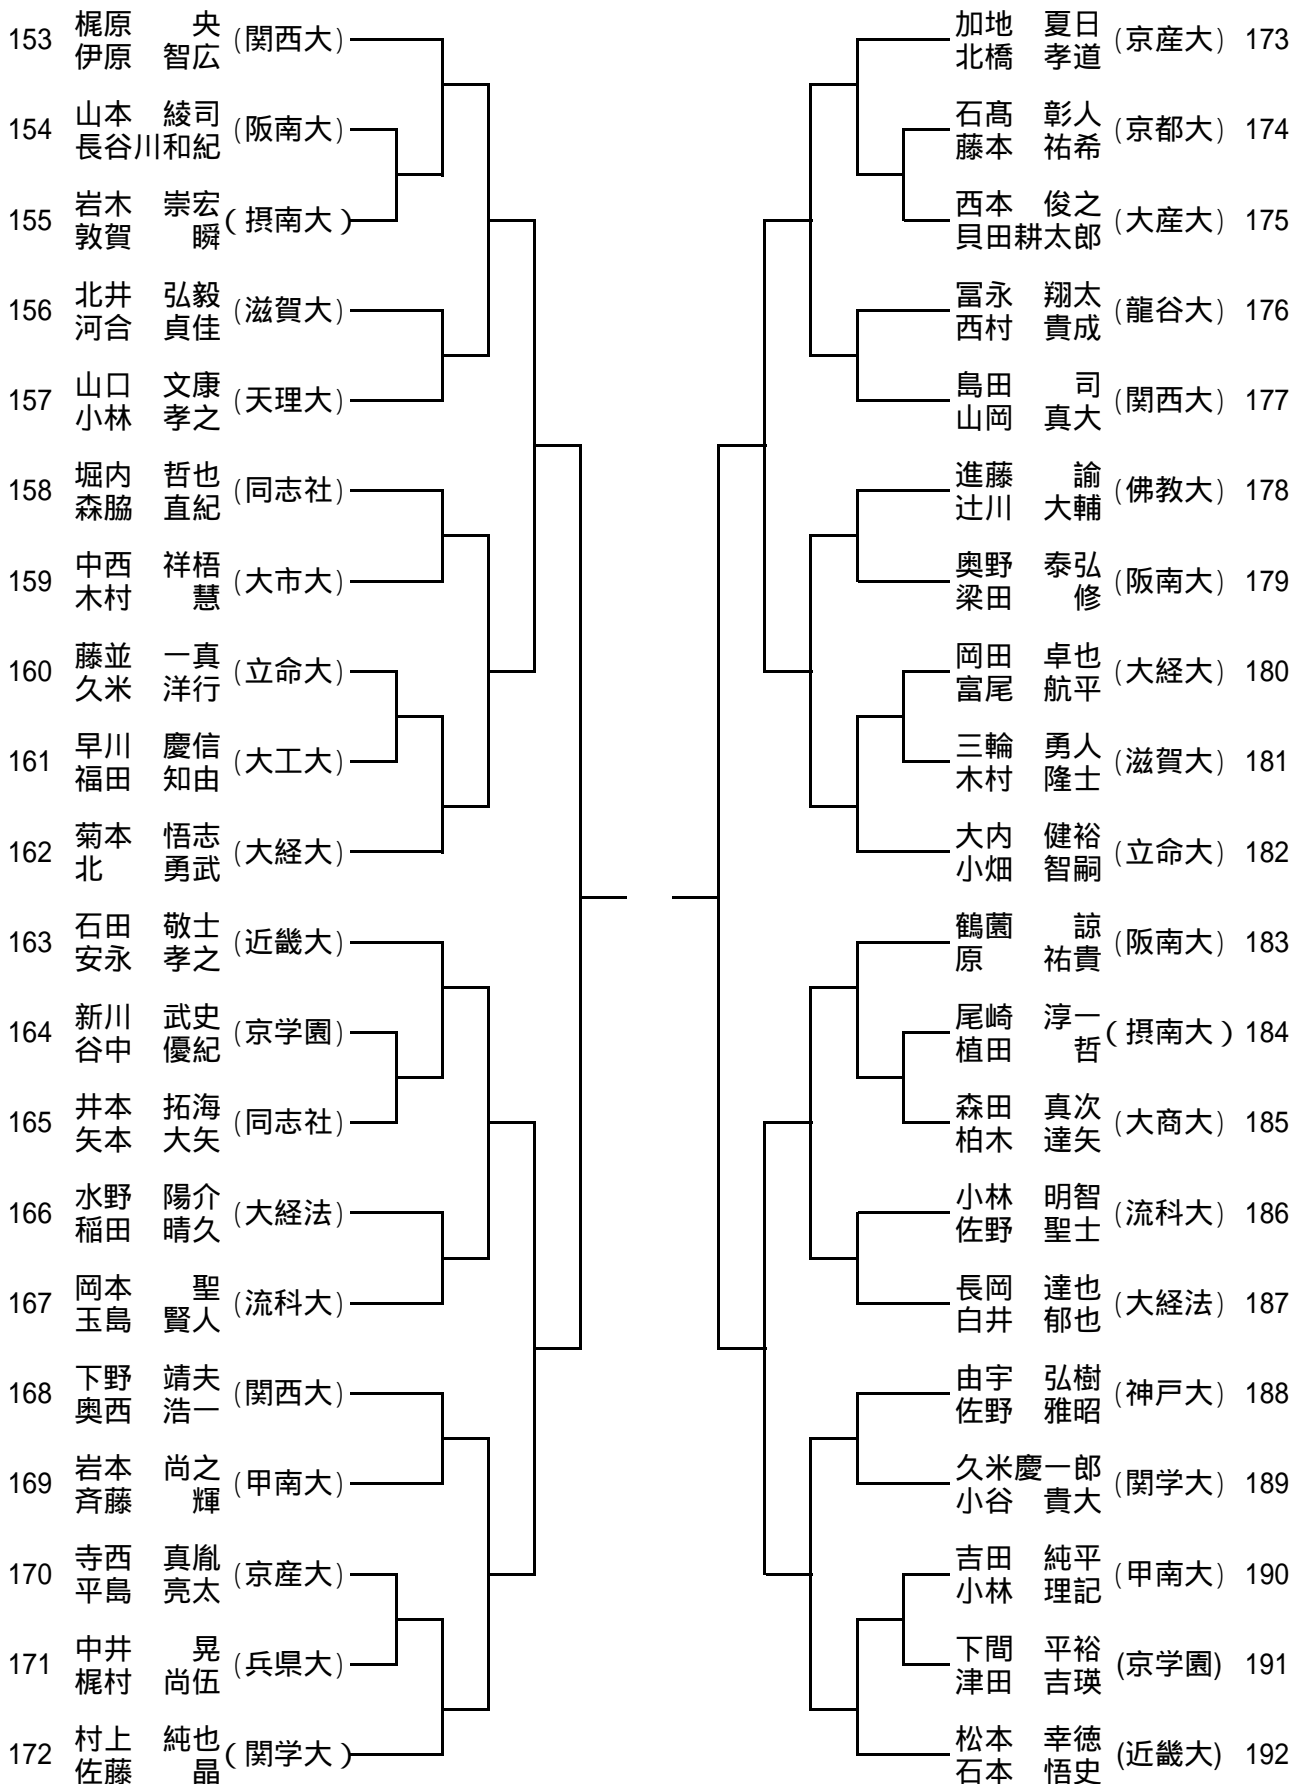

男子ダブルス No.5

女子ダブルス No.1

1	仲 佑実子 (立命館)		有田 朱里 (京産大) 23
	林 亜衣 (立命館)		上田 早織 (京産大) 23
2	岩崎 真依 (滋賀大)		大串 華子 (兵庫県大) 24
	奥村 華永子 (滋賀大)		山下まりあ (兵庫県大) 24
3	勝谷 紗弓 (天理大)		角 可奈子 (神松陰) 25
	西村 香里 (天理大)		亀田早恵弥 (神松陰) 25
4	吉野 麻耶 (龍谷大)		荒畑 加奈 (近畿大) 26
	岸本あすか (龍谷大)		西村 未菜 (近畿大) 26
5	斉藤 真規 (華頂短)		宮本真悠子 (大経法) 27
	嶋崎 愛弓 (華頂短)		山崎 理沙 (大経法) 27
6	松田 珠実 (京女大)		阿曾 由莉 (流科大) 28
	松林 利佳 (京女大)		伊藤茉莉恵 (流科大) 28
7	下之段志保 (大経法)		志摩 司 (龍谷大) 29
	景山 真衣 (大経法)		吉田 未央 (龍谷大) 29
9	宮崎 静香 (神松陰)		加藤有里子 (神松陰) 30
	小川未紗希 (神松陰)		石田 亜季 (神松陰) 30
10	神谷 栞 (武庫川)		山本 真美 (関西大) 31
	大下菜々美 (武庫川)		堀井 萌愛 (関西大) 31
11	藤末 真優 (龍谷大)		坂本 沙織 (大経法) 32
	保谷真斗香 (龍谷大)		飯塚 真実 (大経法) 32
12	米倉 彩 (関西大)		武市 佳浄 (同志社) 33
	鈴木美奈子 (関西大)		石川 操 (同志社) 33
13	岡崎 智美 (大教大)	葛城 里美 (武庫川) 34	
	上福井 彩 (大教大)	櫻井 瞳 (武庫川) 34	
14	榎 静香 (関学大)	濱野絵里菜 (関外大) 35	
	渡邊由佳里 (関学大)	坂元 渚 (関外大) 35	
15	筒井 奈々 (立命館)	西原 知世 (関学大) 36	
	大森 香織 (立命館)	池本 由布 (関学大) 36	
16	定国 美奈 (近畿大)	高山 寛子 (京産大) 37	
	増本 悠 (近畿大)	中島 郁佳 (京産大) 37	
17	出淵 千絵 (神戸大)	横田 裕子 (甲南大) 38	
	安達 彩 (神戸大)	高田 文菜 (甲南大) 38	
18	安達 佳織 (関外大)	田中 由美 (佛教大) 39	
	古川ひとみ (関外大)	田中 茉美 (佛教大) 39	
19	藤井 美都 (京産大)	岩尾 誠子 (関西大) 40	
	赤澤 茉美 (京産大)	松嶋 希依 (関西大) 40	
20	小林 知佳 (武庫川)	吉見 茜 (流科大) 41	
	糴川紗有里 (武庫川)	三上真里佳 (流科大) 41	
21	畑中 恵 (大阪大)	下田裕美子 (大教大) 42	
	西谷佳菜美 (大阪大)	村上 文佳 (大教大) 42	
22	町田 詩歩 (関学大)	柳戸 由佳 (立命館) 43	
	瀧澤 杏奈 (関学大)	阪田 真弓 (立命館) 43