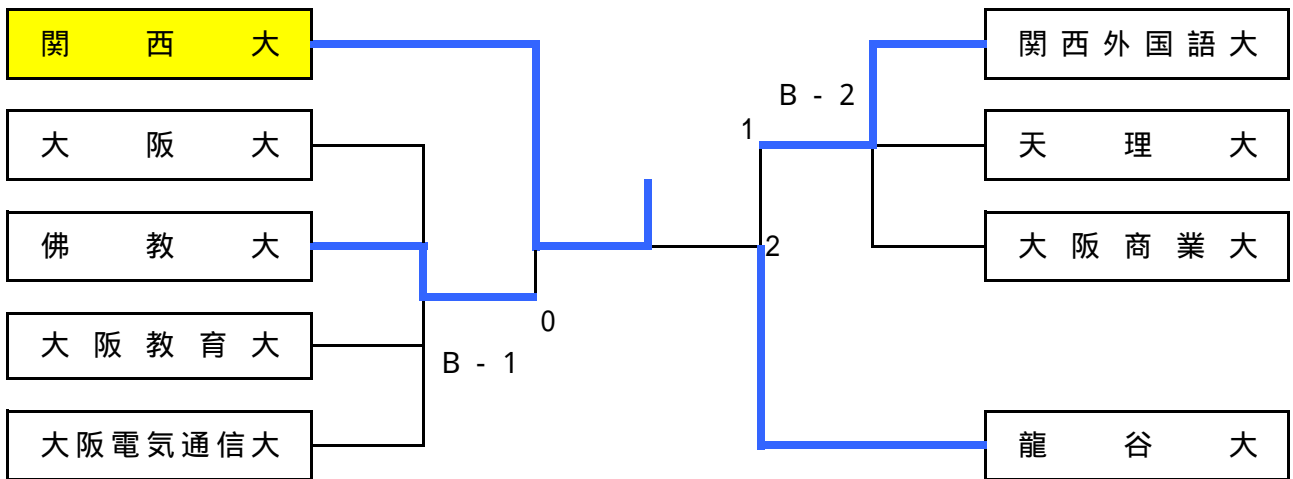

男子決定トーナメント

第76回 全日本大学対抗卓球選手権大会 男子出場校

京都産業大・近畿大・立命館大・大阪経済法科大・関西大・大阪経済大