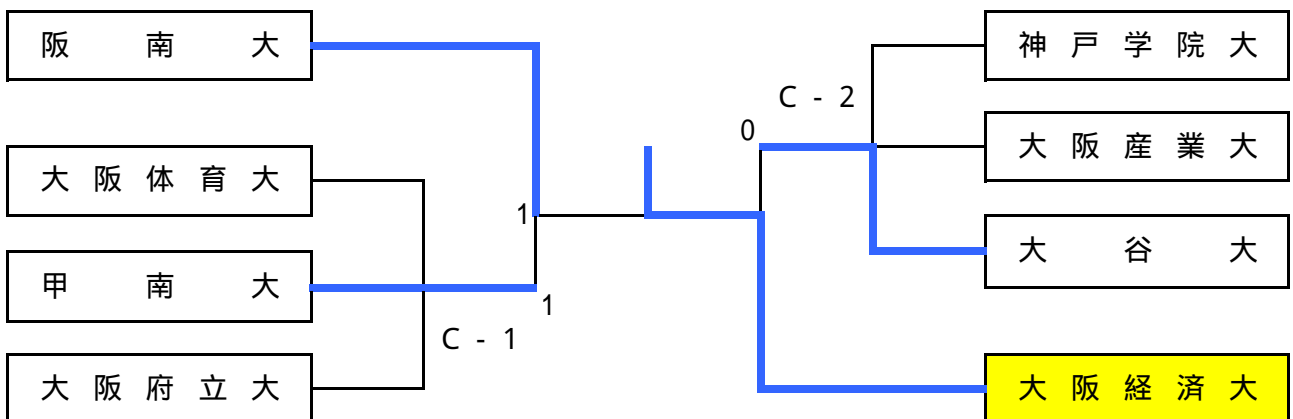

男子決定トーナメント

第76回 全日本大学対抗卓球選手権大会 男子出場校

京都産業大・近畿大・立命館大・大阪経済法科大・関西大・大阪経済大