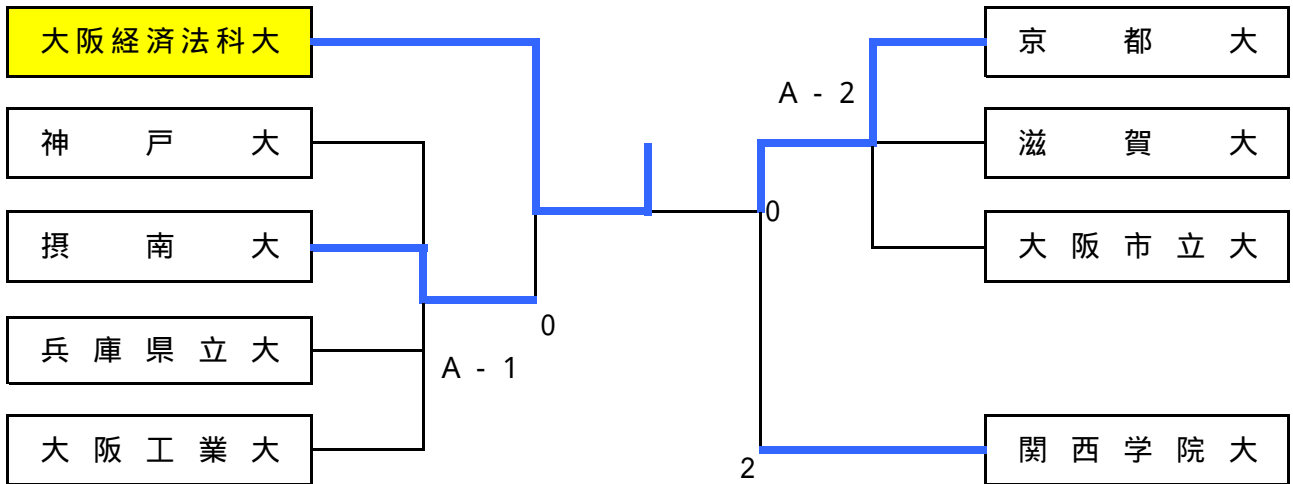

男子決定トーナメント

第76回 全日本大学対抗卓球選手権大会 男子出場校

京都産業大・近畿大・立命館大・大阪経済法科大・関西大・大阪経済大